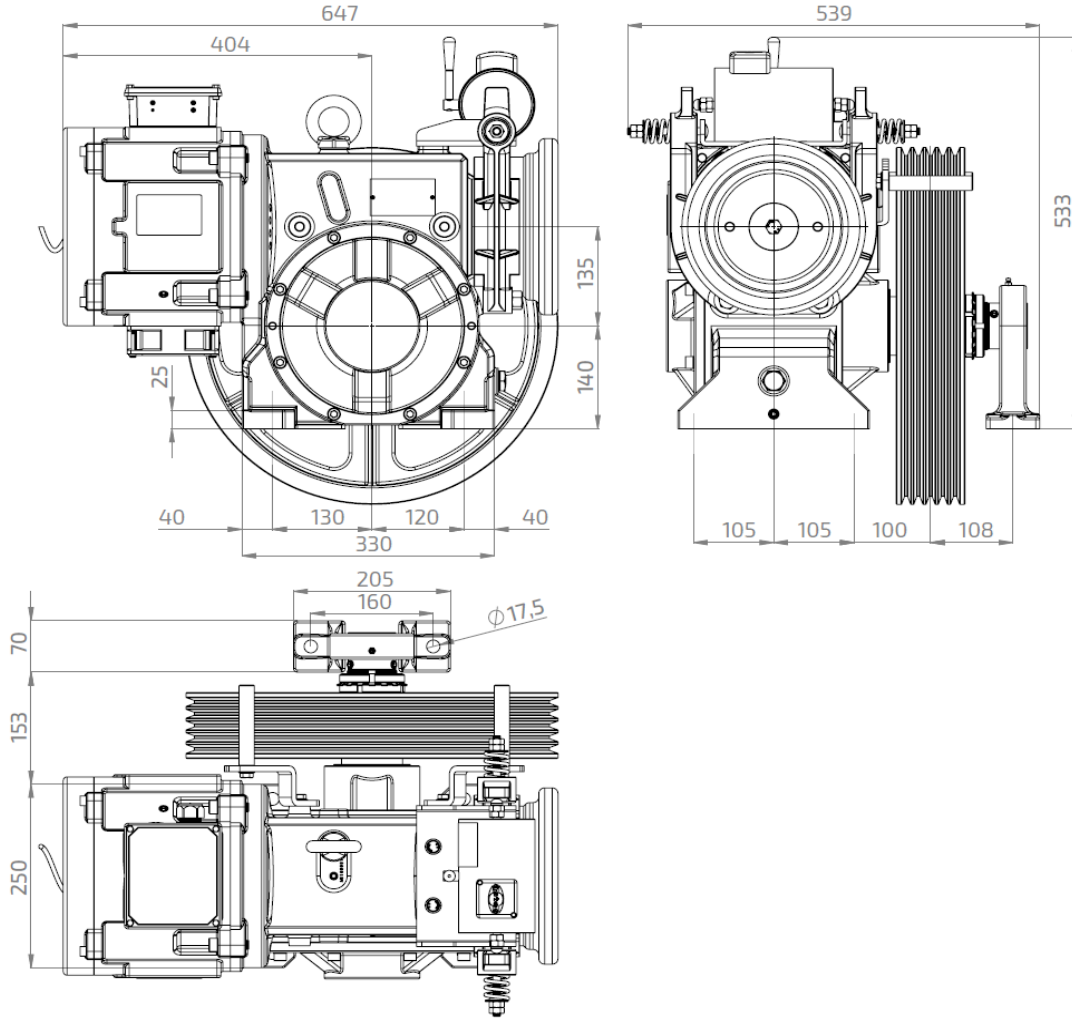

Model / Model : **A4-135 VVF 630-1,0**

Kontrol / Control	:	VVF/ Encoder
Askı / Roping	:	1 / 1
Yük / Load	:	630 Kg
Hız / Speed	:	Max. 1,0 m/s
Motor / Motor	:	380 VAC / 50Hz
Motor Gücü / Motor Power	:	5,5 Kw
Devir / Motor RPM	:	1500 RPM
Akım / Motor Current	:	12,5 A
Aktarma Oranı / Ratio	:	40 / 1
Kasnak-Hatve / Sheave-Pitch	:	ø480 x 5 x ø10 / 16
Kanal Açısı / Groove Angle	:	40°
Fren / Brake Magnet	:	195 VDC
Yağ-Kapasite / Gear Oil-Capacity	:	Mobil Gear 600 XP320 / 3Lt.
Maks. Statik yük / Max. Static Load	:	3500Kg

Astes Asansör ölçüler ve veriler üzerinde değişiklik yapma hakkına sahiptir.

The dimensions and data are subject to change without notice.