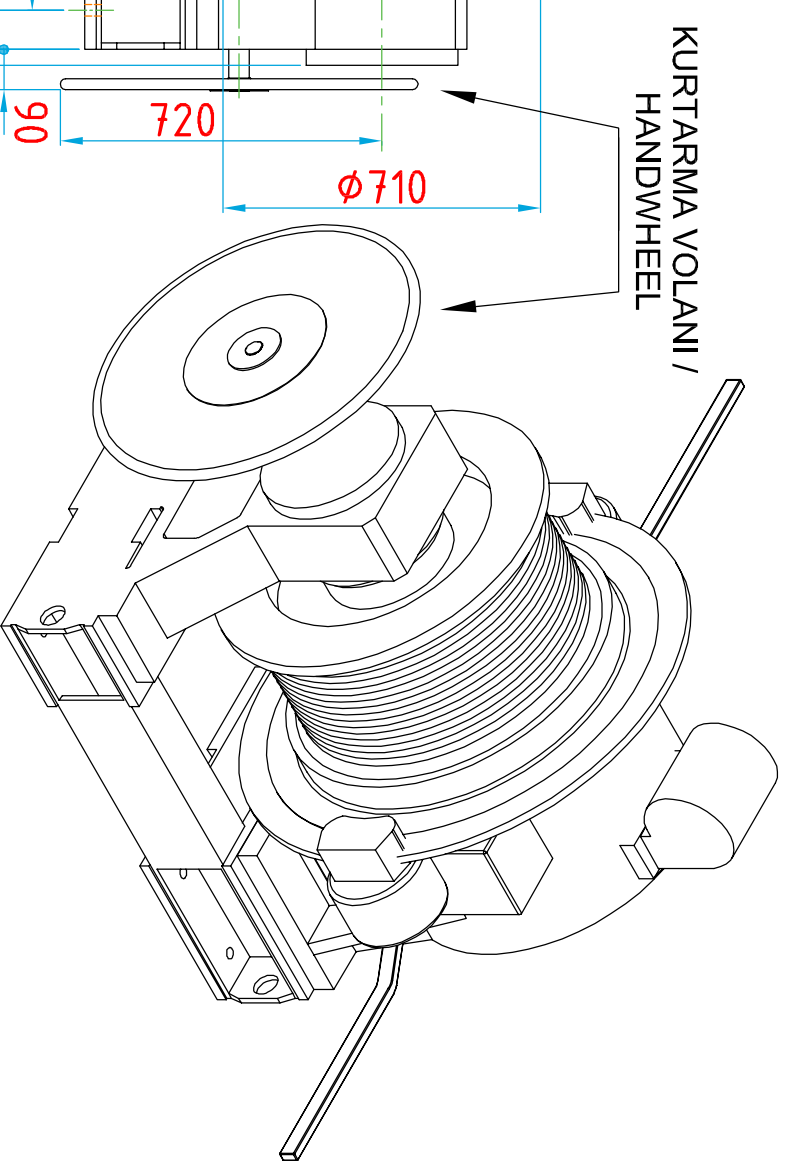

ÖN GÖRÜNÜŞ/FRONT VIEW

YAN GÖRÜNÜŞ/RIGHT VIEW

ÜST GÖRÜNÜŞ/TOP VIEW

KOLMAR
ASANSÖR SANAYİ VE TİCARET ANONİM ŞİRKETİ

Tel: +90 (216) 661 55 67
info@kolmar.com.tr
www.kolmar.com.tr

MODEL: WYT-H5.0E1_1600_Ø710_16xØ16_P20
MODEL: WYT-H6.0E1_1600_Ø710_16xØ16_P20
MODEL: WYT-H7.0E1_1600_Ø710_16xØ16_P20
MODEL: WYT-H8.0E1_1600_Ø710_16xØ16_P20

Kapasite/Capacity: 1600 kg

Hız/Speed: 5.0 & 6.0 & 7.0 & 8.0 m/s

Kasnak/Groove: Ø710; 16xØ16; P20