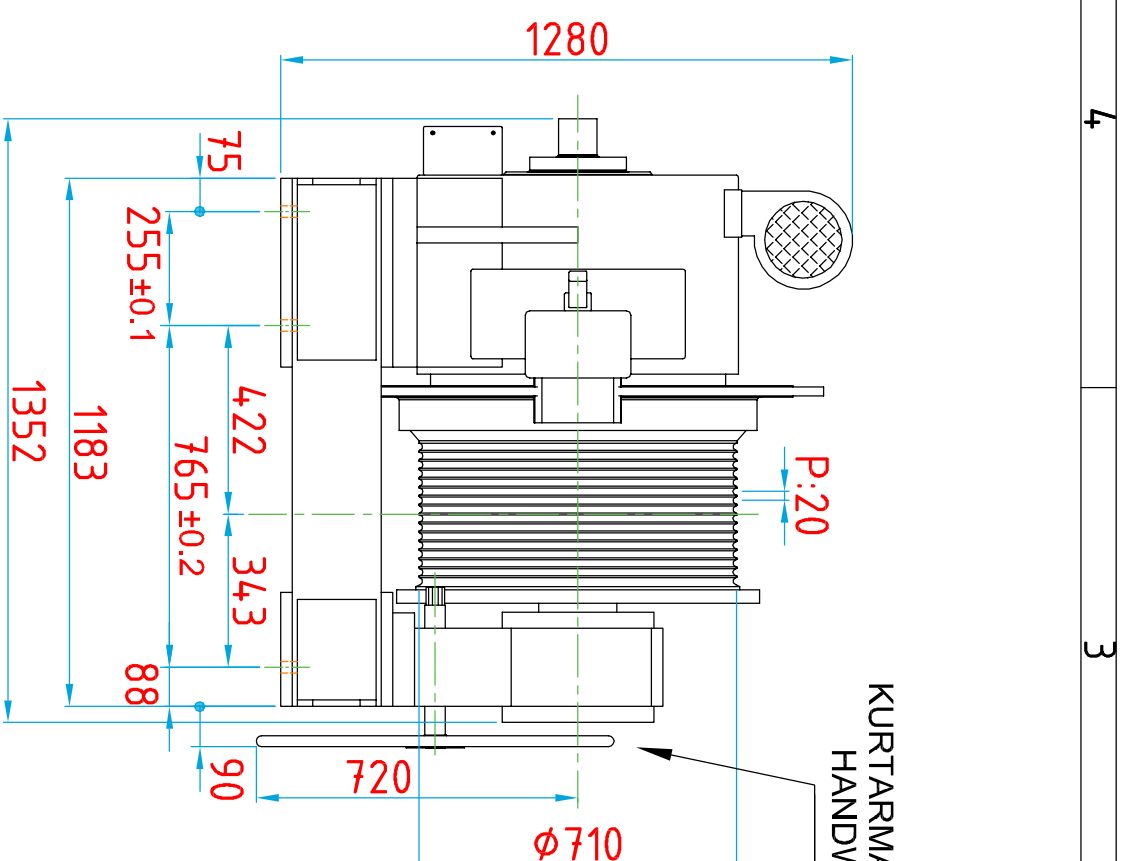

ÖN GÖRÜNÜŞ/FRONT VIEW

YAN GÖRÜNÜŞ/RIGHT VIEW

ÜST GÖRÜNÜŞ/TOP VIEW

KOLMAR
ASANSÖR SANAYİ VE TİCARET ANONİM ŞİRKETİ

Tel: +90 (216) 661 55 67
info@kolmar.com.tr
www.kolmar.com.tr

MODEL: WYT-H5.0E1_1600_Ø710_16xØ16_P20
MODEL: WYT-H6.0E1_1600_Ø710_16xØ16_P20
MODEL: WYT-H7.0E1_1600_Ø710_16xØ16_P20
MODEL: WYT-H8.0E1_1600_Ø710_16xØ16_P20

Kapasite/Capacity: 1600 kg

Hız/Speed: 5.0 & 6.0 & 7.0 & 8.0 m/s

Kasnak/Groove: Ø710; 16xØ16; P20