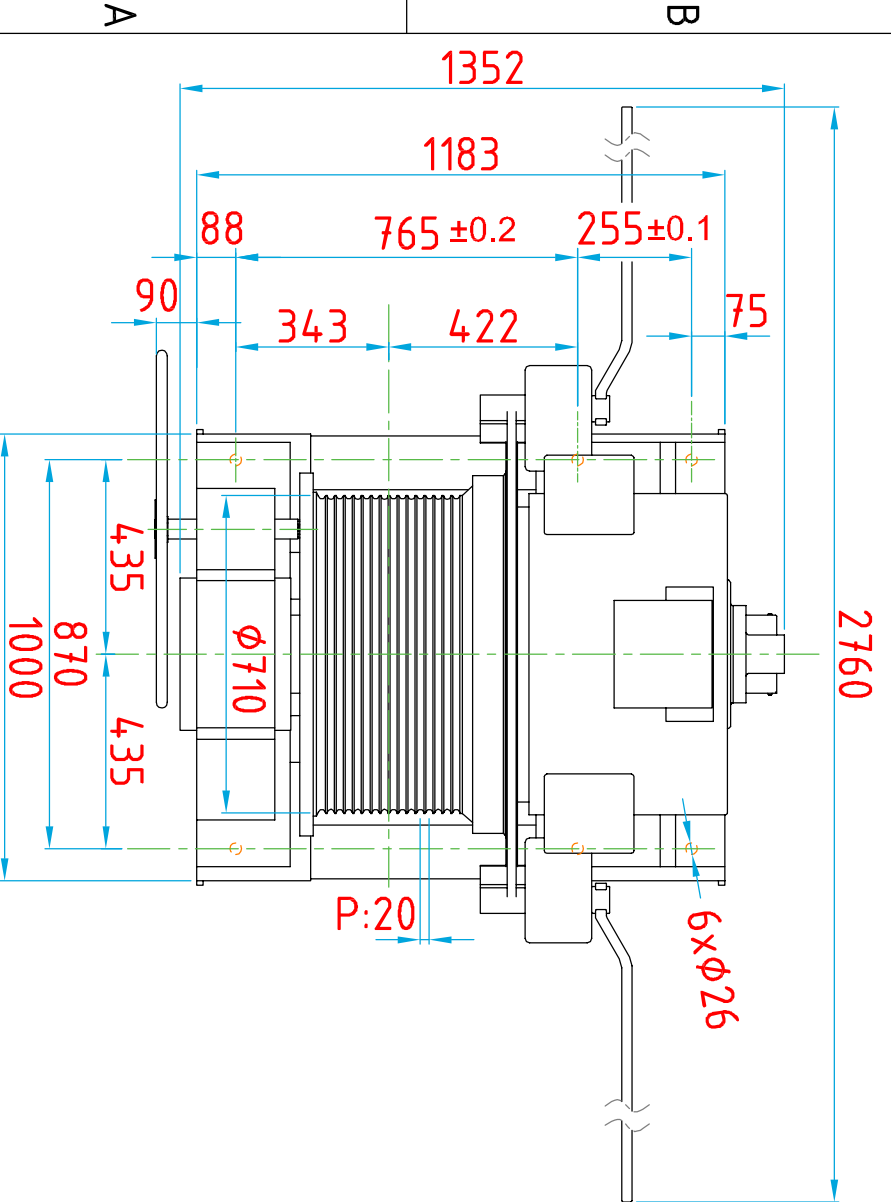

ÖN GÖRÜNÜŞ/FRONT VIEW

YAN GÖRÜNÜŞ/RIGHT VIEW

ÜST GÖRÜNÜŞ/TOP VIEW

KOLMAR
ASANSÖR SANAYİ VE TİCARET ANONİM ŞİRKETİ

Tel: +90 (216) 661 55 67
info@kolmar.com.tr
www.kolmar.com.tr

MODEL: WYT-H5.0E1_1600_Ø710_16xØ16_P20
MODEL: WYT-H6.0E1_1600_Ø710_16xØ16_P20
MODEL: WYT-H7.0E1_1600_Ø710_16xØ16_P20
MODEL: WYT-H8.0E1_1600_Ø710_16xØ16_P20

Kapasite/Capacity: 1600 kg

Hız/Speed: 5.0 & 6.0 & 7.0 & 8.0 m/s

Kasnak/Groove: Ø710; 16xØ16; P20