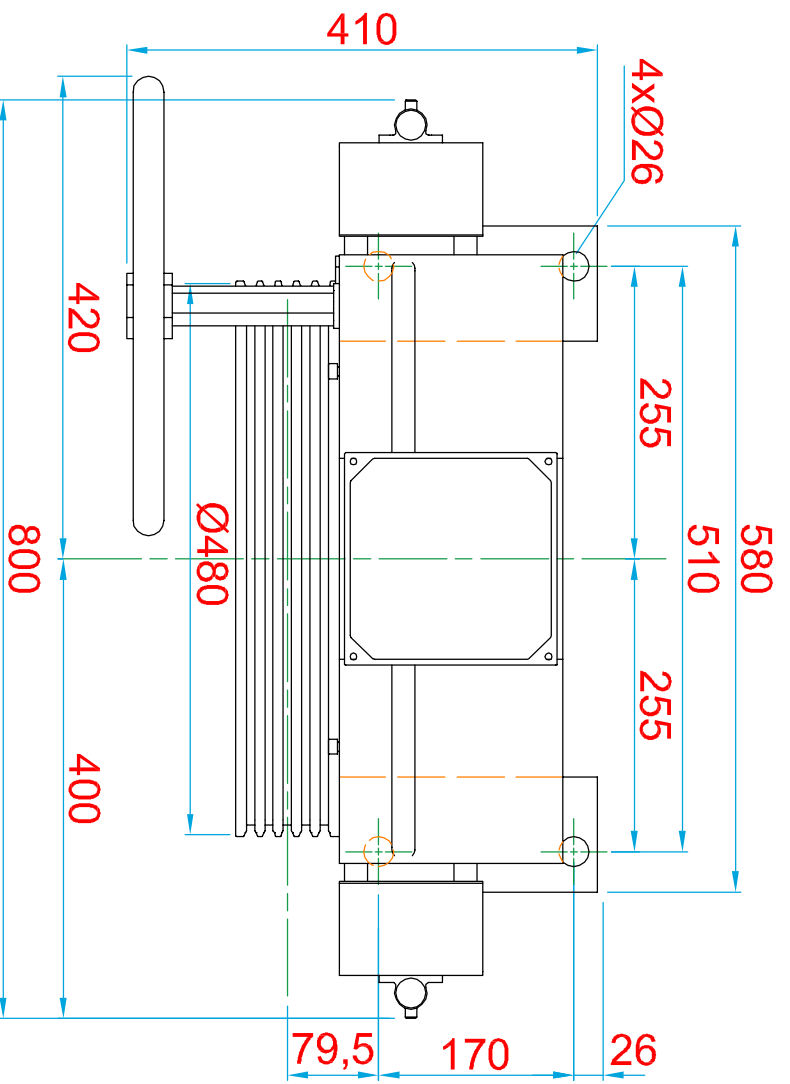

KURTARMA VOLANI / HANDWHEEL

KOLMAR

ASANSÖR SANAYİ VE TİCARET ANONİM ŞİRKETİ

Tel: +90 (216) 661 55 67
info@kolmar.com.tr
www.kolmar.com.tr

MODEL : WYT-TD2.5CL_800kg_Ø480_5xØ10_P16

Kapasite/Capacity : 800 kg

Hız/Speed : 2.5 m/s

Kasnak/Groove : Ø480; 5xØ10; P16