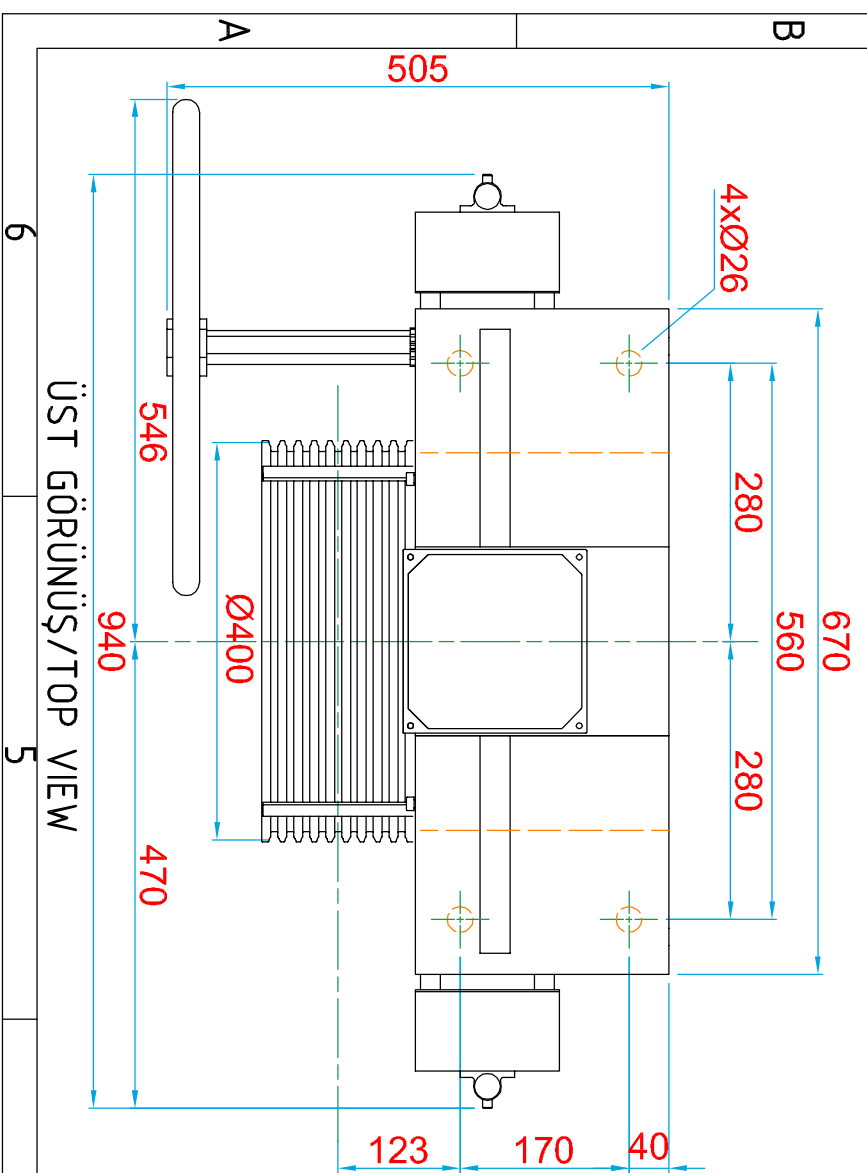

Kapasite/Capacity : 2000 kg

Hız/Speed : 1 & 1.6 & 2.0 m/s

Kasnak/Groove : Ø400; 9XØ10; P16

ÜST GÖRÜNÜŞ / TOP VIEW