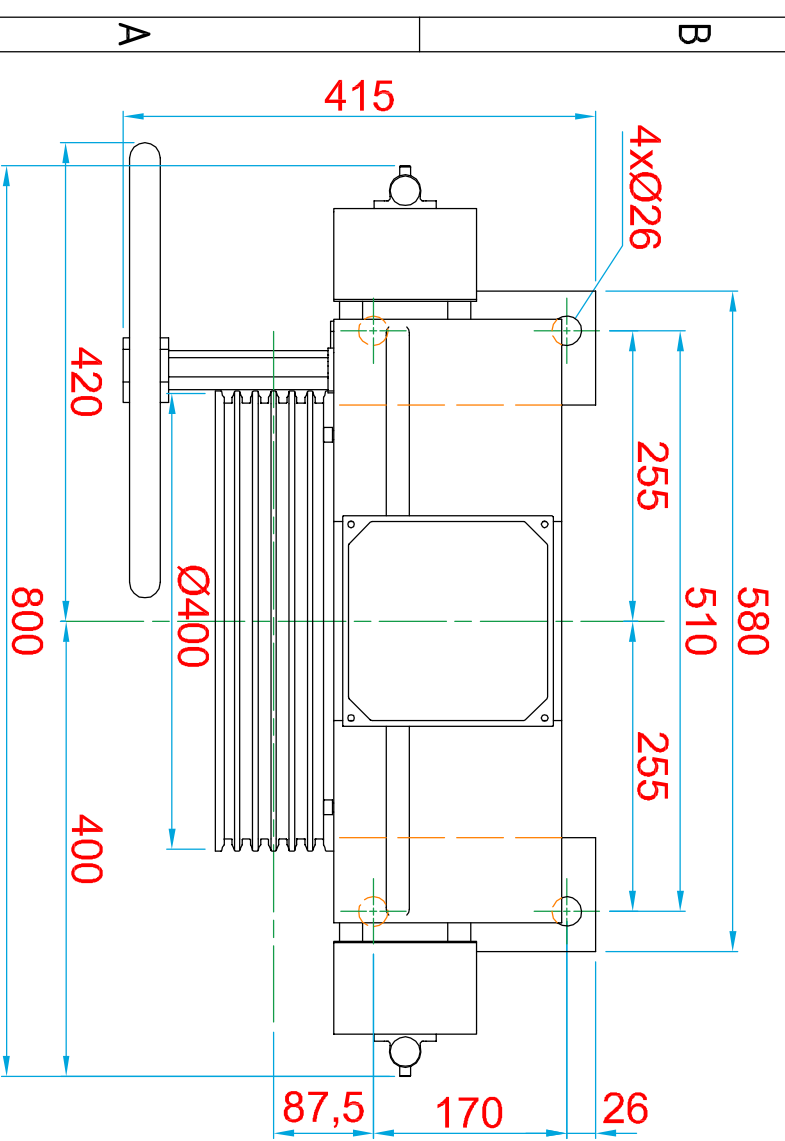

YAN GÖRÜNÜŞ / RIGHT VIEW

ÜST GÖRÜNÜŞ / TOP VIEW

KOLMAR
ASANSÖR SANAYİ VE TİCARET ANONİM ŞİRKETİ

Tel: +90 (216) 661 55 67
info@kolmar.com.tr
www.kolmar.com.tr

MODEL : WYT-T1.0D_1000kg_Ø400_6xØ10_P16
MODEL : WYT-T1.6D_1000kg_Ø400_6xØ10_P16
MODEL : WYT-T2.0D_1000kg_Ø400_6xØ10_P16

Kapasite/Capacity : 1000 kg

Hız/Speed : 1 & 1.6 & 2.0 m/s

Kasnak/Groove : Ø400; 6xØ10; P16