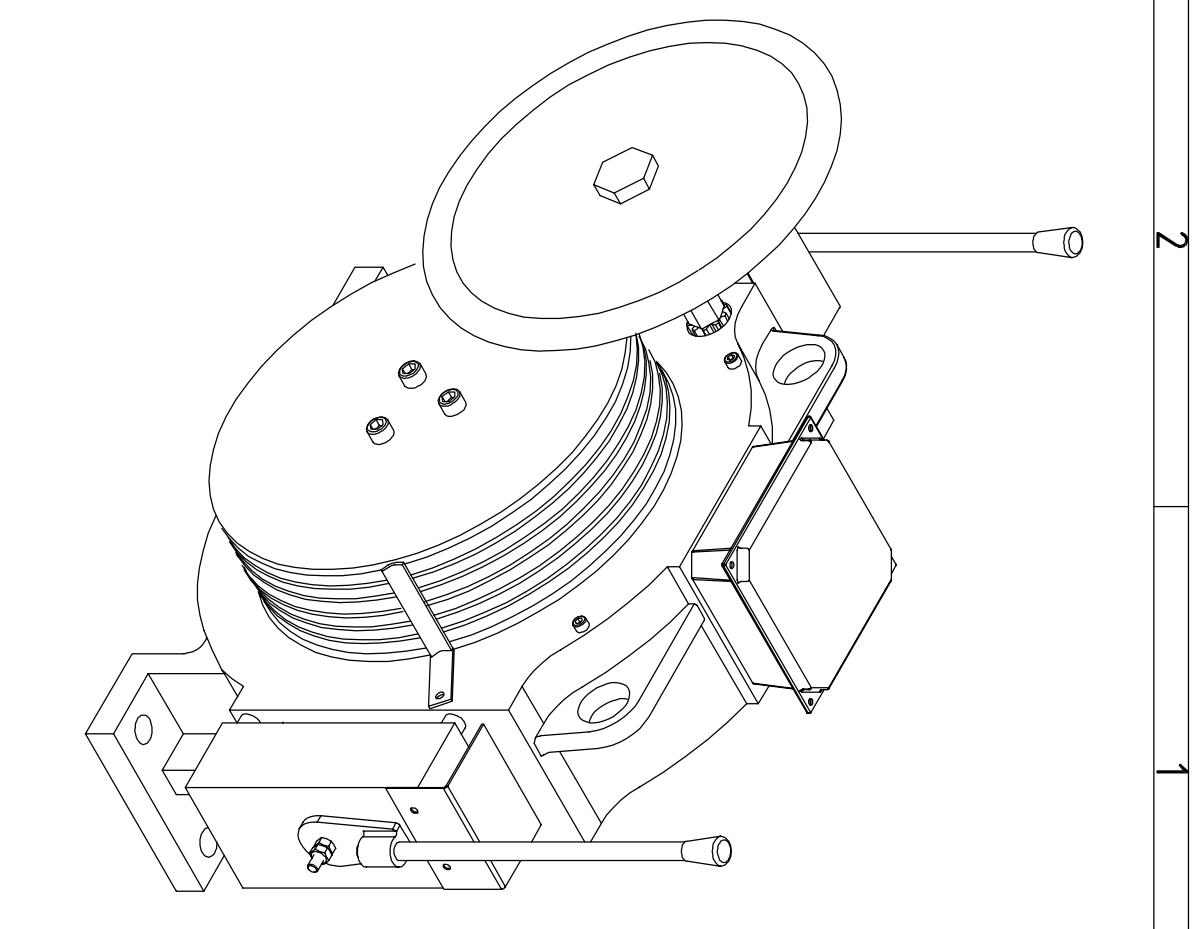

YAN GÖRÜNÜŞ / RIGHT VIEW

ÜST GÖRÜNÜŞ / TOP VIEW

KOLMAR
ASANSÖR SANAYİ VE TİCARET ANONİM ŞİRKETİ

Tel: +90 (216) 661 55 67
info@kolmar.com.tr
www.kolmar.com.tr

MODEL : WYT-T1.0D_1000kg_Ø400_6xØ10_P16
MODEL : WYT-T1.6D_1000kg_Ø400_6xØ10_P16
MODEL : WYT-T2.0D_1000kg_Ø400_6xØ10_P16

Kapasite/Capacity : 1000 kg

Hız/Speed : 1 & 1.6 & 2.0 m/s

Kasnak/Groove : Ø400; 6xØ10; P16