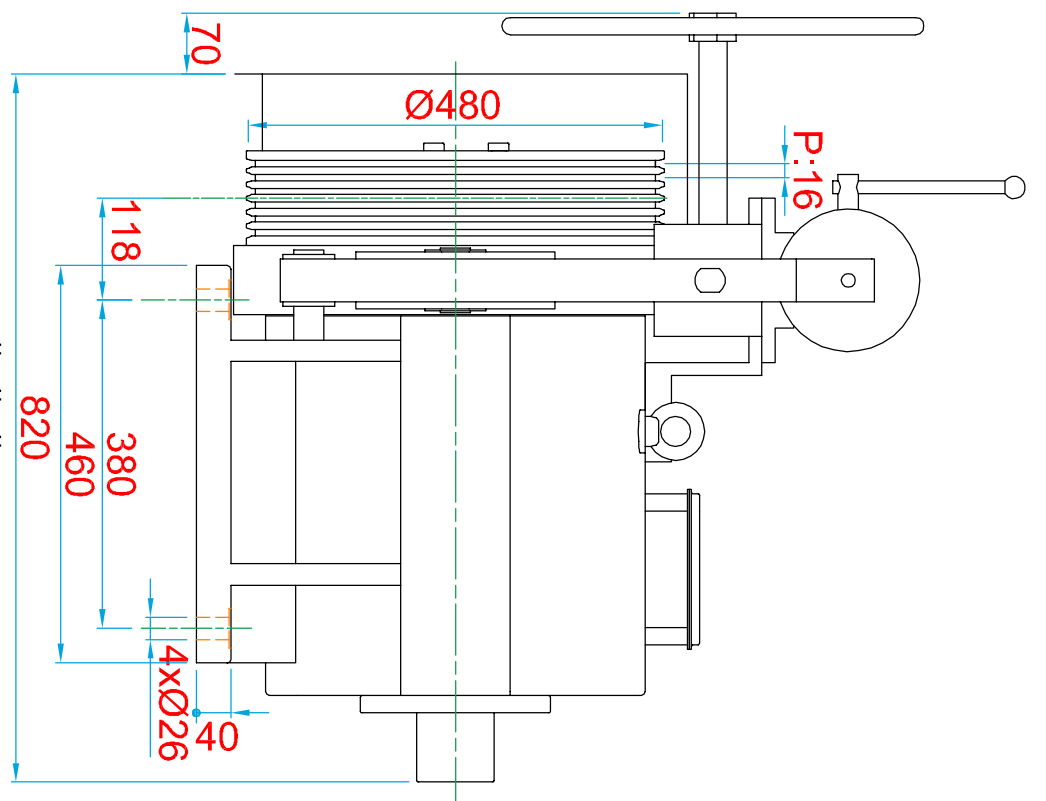

KURTARMA VOLANI  
/ HANDWHEEL

**KOLMAR**  
ASANSÖR SANAYİ VE TİCARET ANONİM ŞİRKETİ

Tel: +90 (216) 661 55 67  
info@kolmar.com.tr  
www.kolmar.com.tr

MODEL : WYT-Y3.OB3\_1000kg\_Ø480\_6xØ10\_P16

MODEL : WYT-Y4.OB3\_1000kg\_Ø480\_6xØ10\_P16

Kapasite/Capacity : 1000 kg

HIZ/Speed : 3.0 & 4.0 m/s

Kasnak/Groove : Ø480; 6xØ10; P16