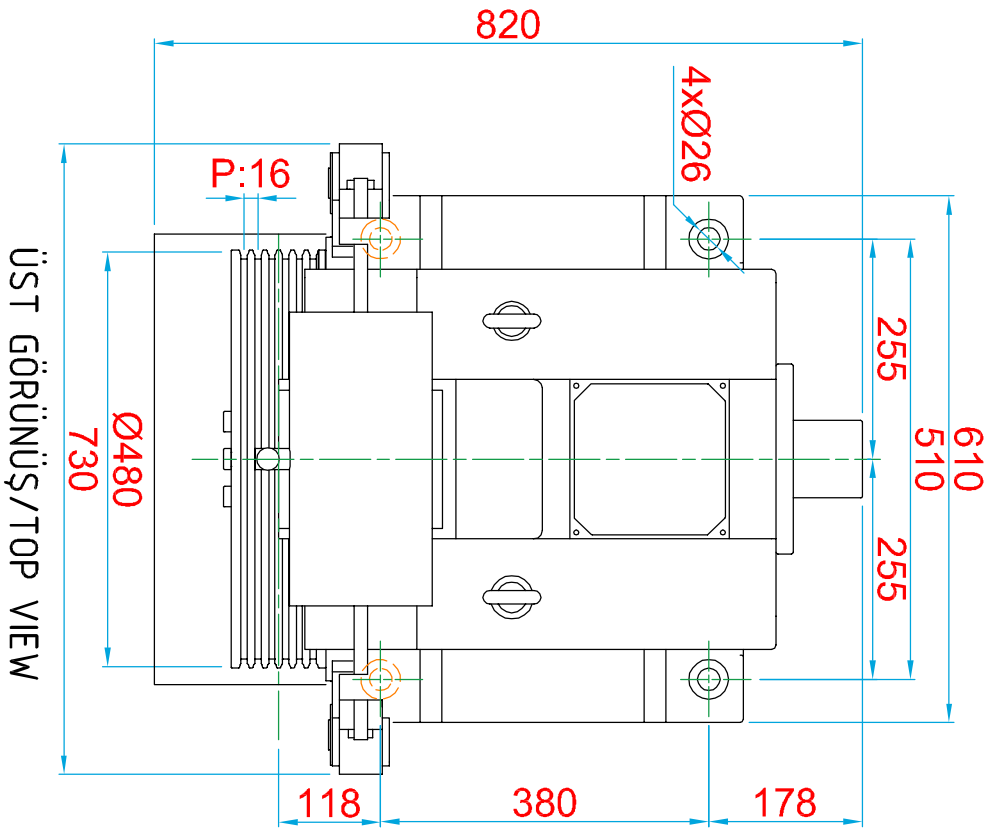

KURTARMA VOLANI  
/ HANDWHEEL

**KOLMAR**  
ASANSÖR SANAYİ VE TİCARET ANONİM ŞİRKETİ

Tel: +90 (216) 661 55 67  
info@kolmar.com.tr  
www.kolmar.com.tr

MODEL : WYT-Y3.OB3\_1000kg\_Ø480\_6xØ10\_P16

MODEL : WYT-Y4.OB3\_1000kg\_Ø480\_6xØ10\_P16

Kapasite/Capacity : 1000 kg

HIZ/Speed : 3.0 & 4.0 m/s

Kasnak/Groove : Ø480; 6xØ10; P16