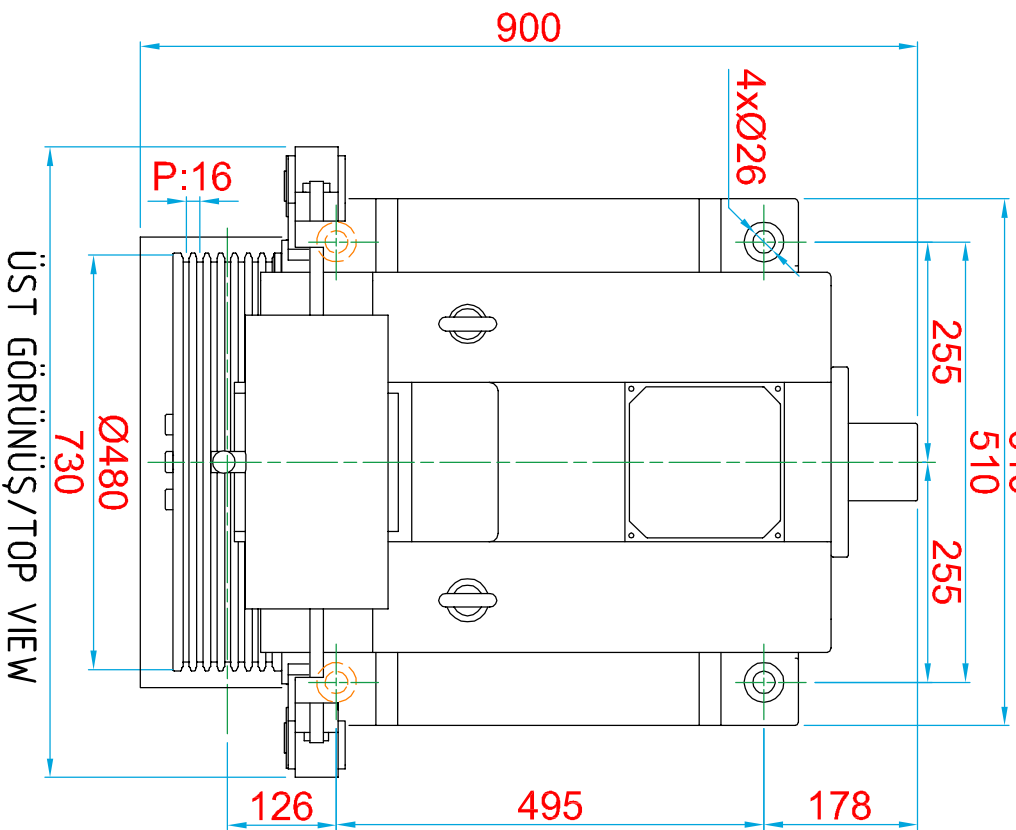

KURTARMA VOLANI
/ HANDWHEEL

 <h1 style="margin: 0;">KOLMAR</h1> <p style="margin: 0; font-size: small;">ASANSÖR SANAYİ VE TİCARET ANONİM ŞİRKETİ</p>		<p style="margin: 0; font-size: small;">Tel: +90 (216) 661 55 67 info@kolmar.com.tr www.kolmar.com.tr</p>
<p style="margin: 0; font-size: small;">MODEL : WYT-Y3.0C3_1275kg_Ø480_7xØ10_P16</p> <p style="margin: 0; font-size: small;">MODEL : WYT-Y4.0C3_1275kg_Ø480_7xØ10_P16</p>		
Kapasite/Capacity : 1275 kg	HIZ/Speed : 3.0 & 4.0 m/s	
Kasnak/Groove : Ø480; 7xØ10; P16		