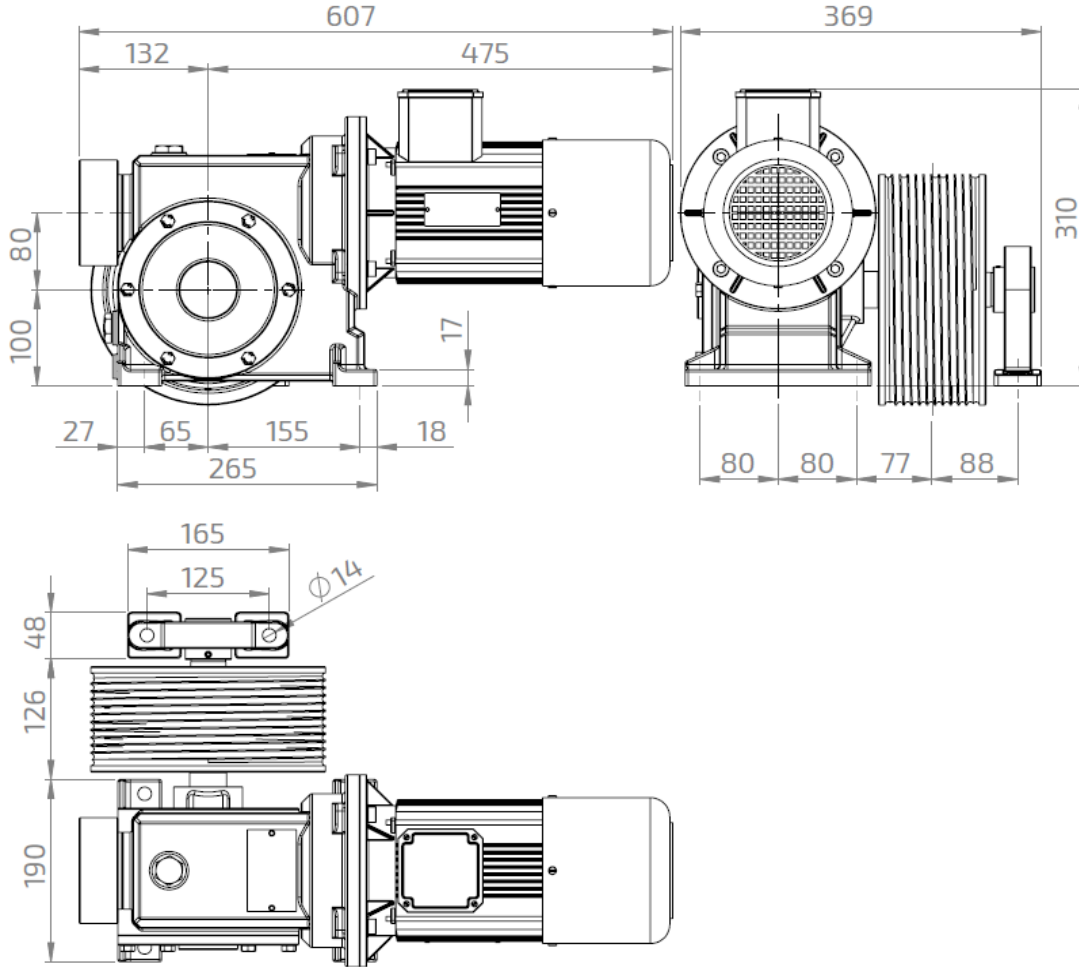

Model / Model : **A4-80 TMB 0,75**

Kontrol / Control	:	One Speed
Askı / Roping	:	Tambur / Drum
Yük / Load	:	100 Kg
Hız / Speed	:	0,4 m/s
Motor / Motor	:	380 VAC / 50Hz
Motor Gücü / Motor Power	:	0,75 Kw
Devir / Motor RPM	:	950 RPM
Akım / Motor Current	:	2,6 A
Aktarma Oranı / Ratio	:	30 / 1
Kasnak-Hatve / Sheave-Pitch	:	ø240 x 1 x ø6
Kanal Açısı / Groove Angle	:	-
Fren / Brake Magnet	:	220 VAC
Yağ-Kapasite / Gear Oil-Capacity	:	Mobil Gear 600 XP320 / 1Lt.
Maks. Statik yük / Max. Static Load	:	500Kg

Astes Asansör ölçüler ve veriler üzerinde değişiklik yapma hakkına sahiptir.

The dimensions and data are subject to change without notice.