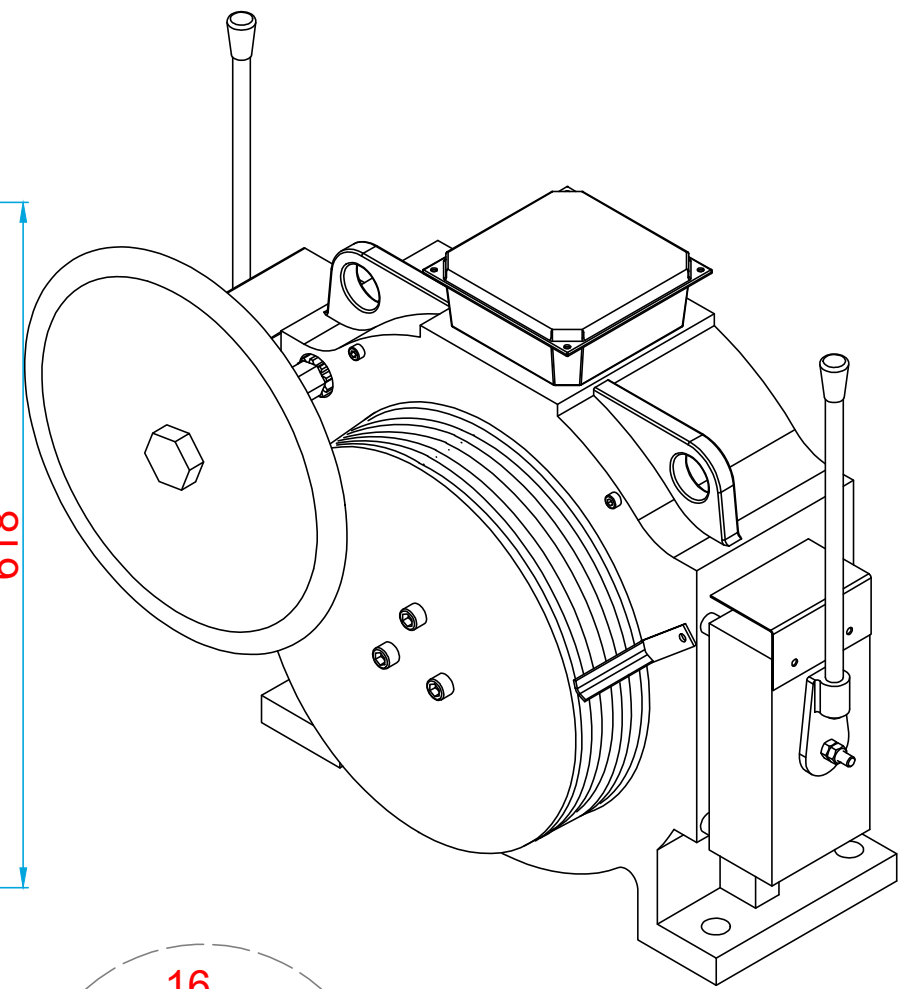

WYT-T_kasnak 400_halat 5x10

Kurtarma volanı
(çap400mm)

A DETAYI