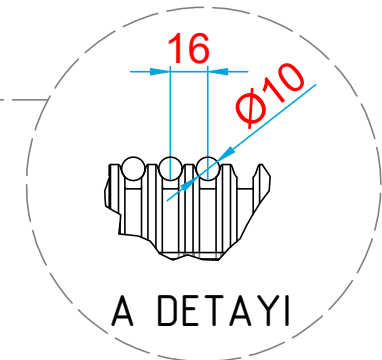

WYT-T_kasnak 400_halat 5x10

Kurtarma volanı
(çap400mm)

A DETAYI