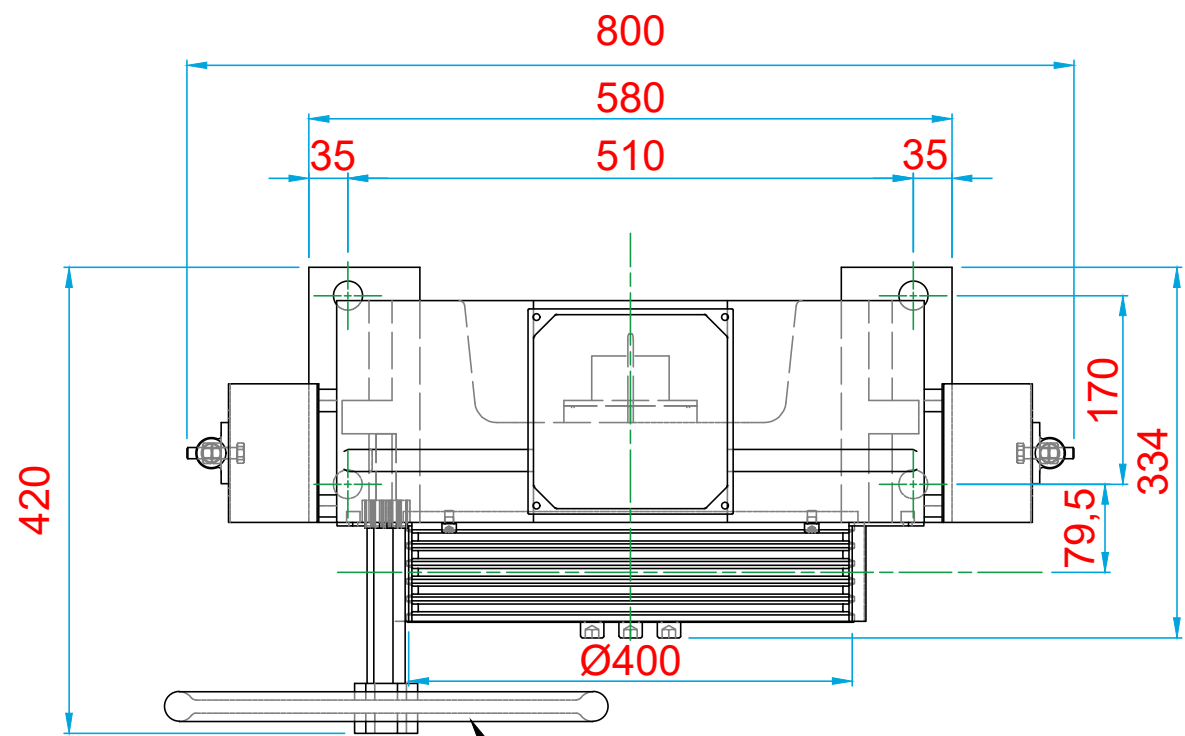

WYT-T_kasnak 400_halat 5x10

Kurtarma volanı
(çap400mm)

A DETAYI