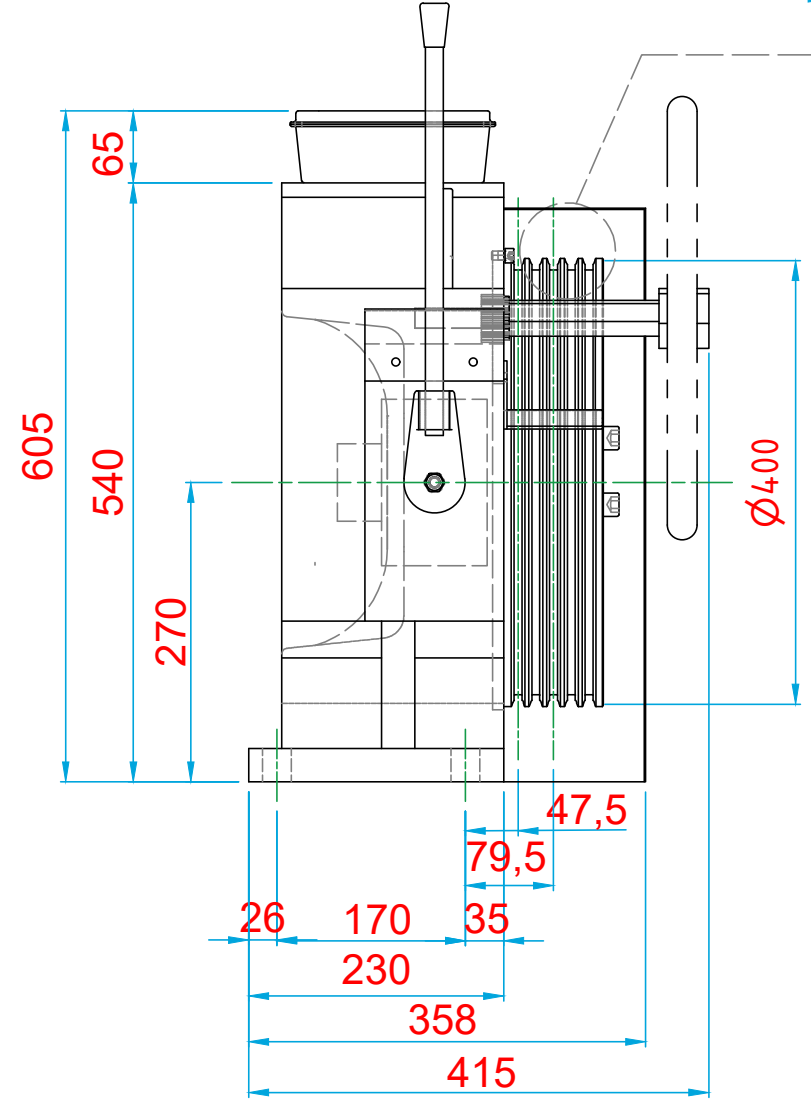

WYT-T_kasnak 400_halat 5x10

Kurtarma volanı
(çap400mm)

A DETAYI