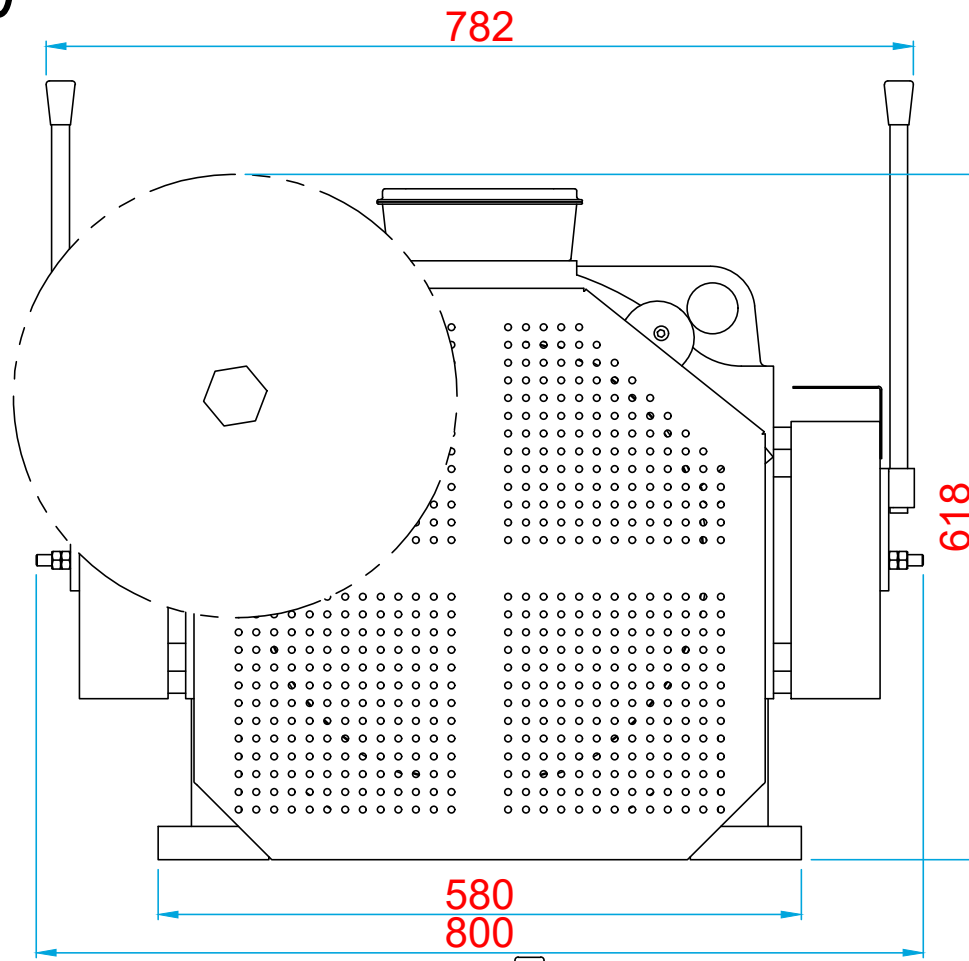

WYT-T_kasnak 400_halat 5x10

Kurtarma volanı
(çap400mm)

A DETAYI