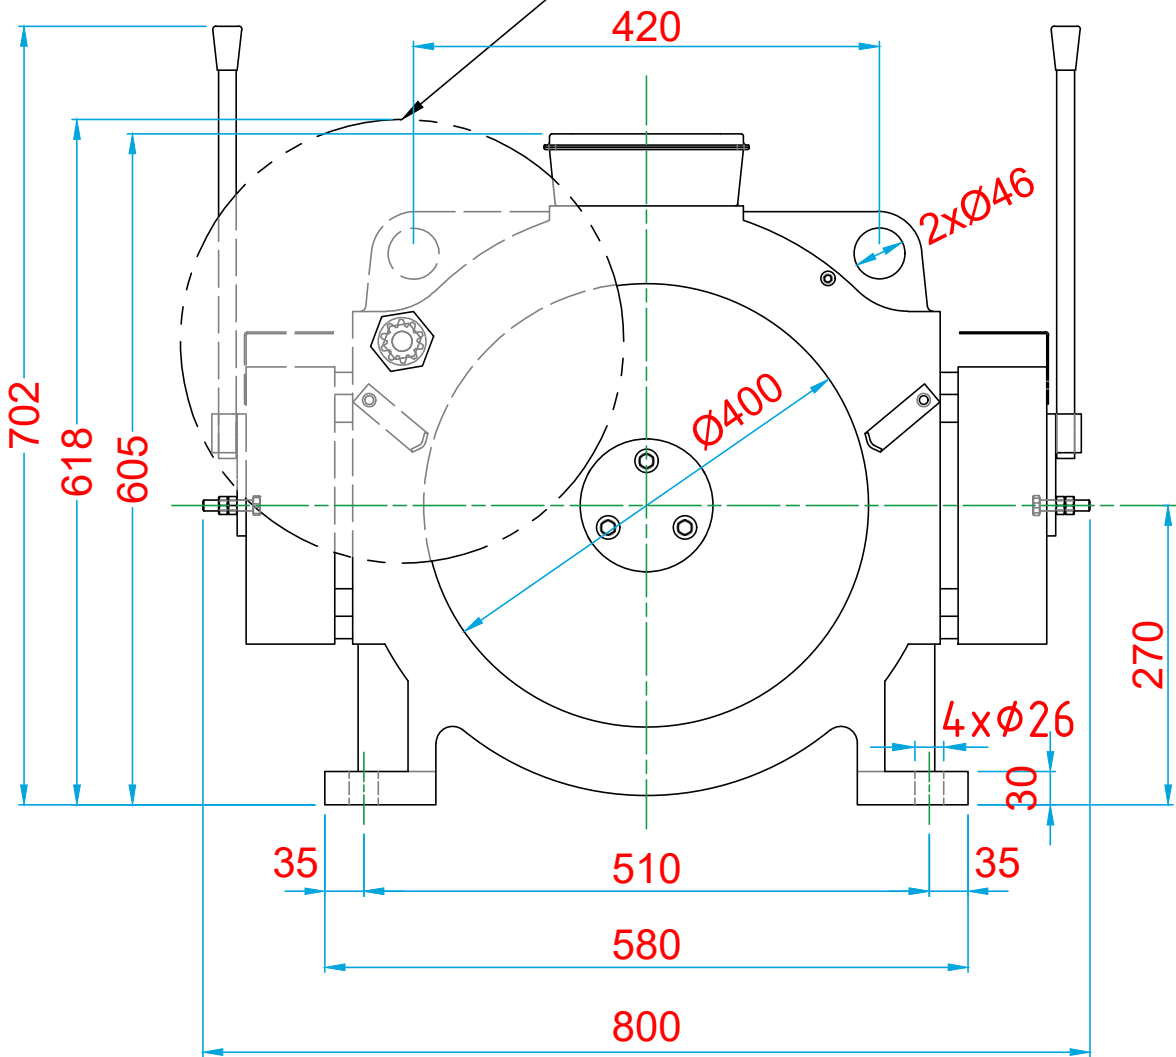

WYT-T_kasnak 400_halat 5x10

Kurtarma volanı
(çap400mm)

A DETAYI