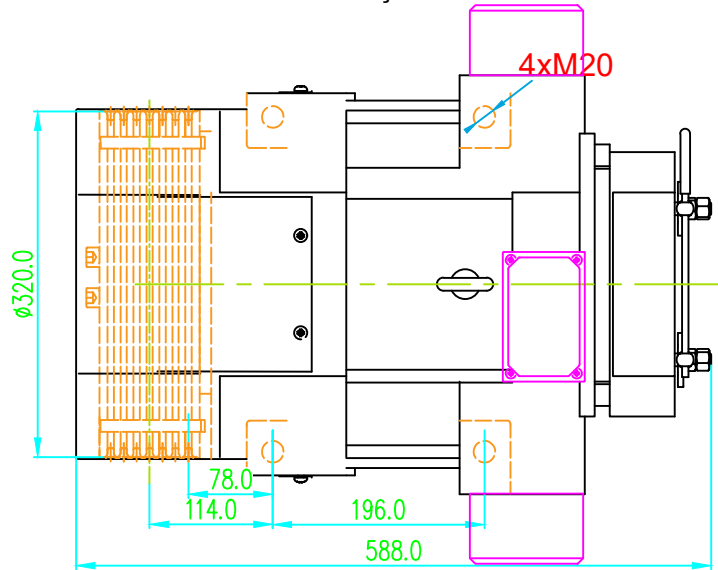

ÖN GÖRÜNÜŞ/FRONT VIEW

YAN GÖRÜNÜŞ/LEFT VIEW

ÜST GÖRÜNÜŞ/TOP VIEW

Tel: +90 (216) 661 55 67  
info@kolmar.com.tr  
www.kolmar.com.tr

MODEL : WYT-LCN1.0D\_1000kg\_Ø320\_7xØ8

Kapasite/Capacity : 1000 kg

Hız/Speed : 1 m/s

Kasnak/Groove : Ø320; 7xØ8;