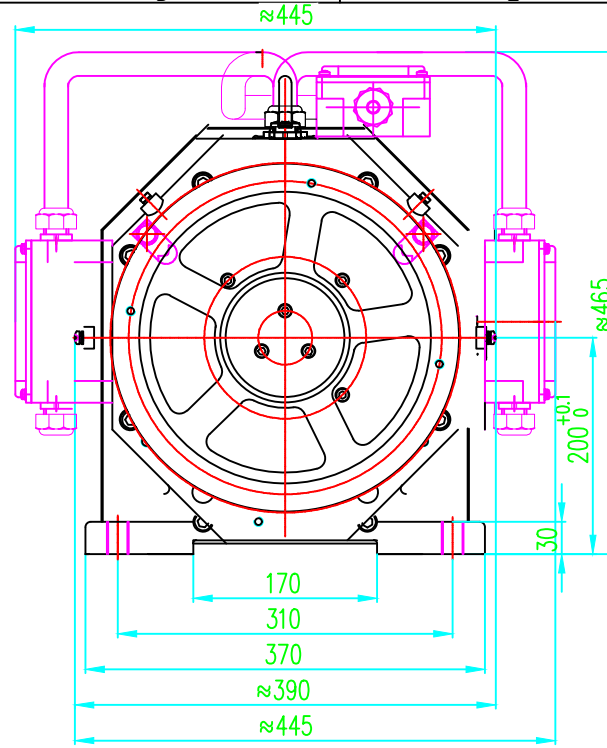

ÖN GÖRÜNÜŞ/FRONT VIEW

YAN GÖRÜNÜŞ/LEFT VIEW

ÜST GÖRÜNÜŞ/TOP VIEW

Tel: +90 (216) 661 55 67  
info@kolmar.com.tr  
www.kolmar.com.tr

MODEL : WYT-LCN1.0D\_1000kg\_Ø320\_7xØ8

Kapasite/Capacity : 1000 kg

Hız/Speed : 1 m/s

Kasnak/Groove : Ø320; 7xØ8;