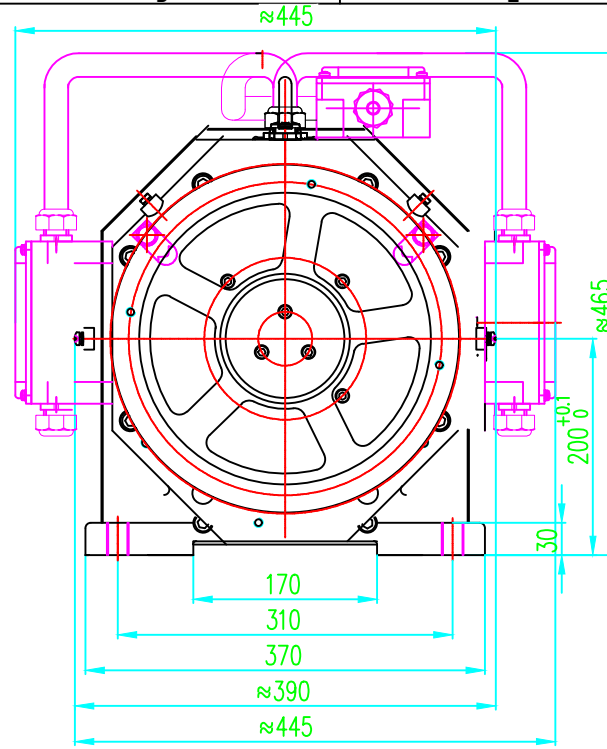

ÖN GÖRÜNÜŞ/FRONT VIEW

YAN GÖRÜNÜŞ/LEFT VIEW

ÜST GÖRÜNÜŞ/TOP VIEW

Tel: +90 (216) 661 55 67
info@kolmar.com.tr
www.kolmar.com.tr

MODEL : WYT-LCN1.0DS_1000kg_ø240_8xø6.5

Kapasite/Capacity : 1000 kg

Hız/Speed : 1 m/s

Kasnak/Groove : ø240; 8xø6.5;