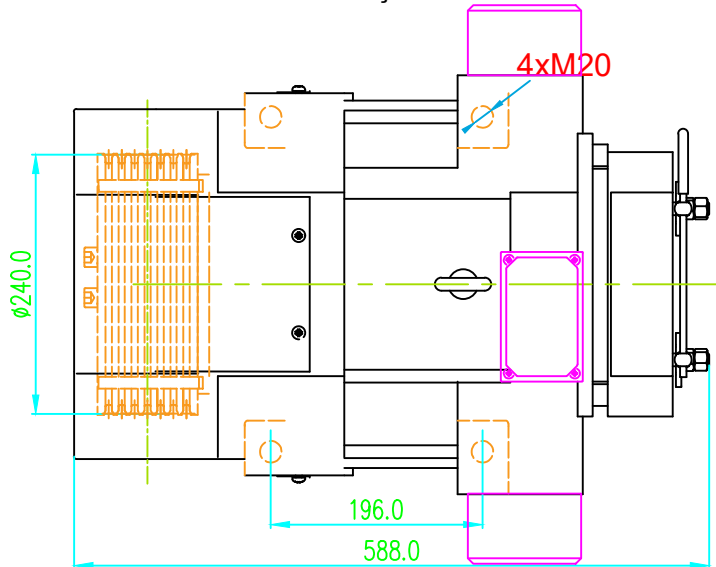

ÖN GÖRÜNÜŞ/FRONT VIEW

YAN GÖRÜNÜŞ/LEFT VIEW

ÜST GÖRÜNÜŞ/TOP VIEW

Tel: +90 (216) 661 55 67
info@kolmar.com.tr
www.kolmar.com.tr

MODEL : WYT-LCN1.0DS_1000kg_ø240_8xø6.5

Kapasite/Capacity : 1000 kg

Hız/Speed : 1 m/s

Kasnak/Groove : ø240; 8xø6.5;