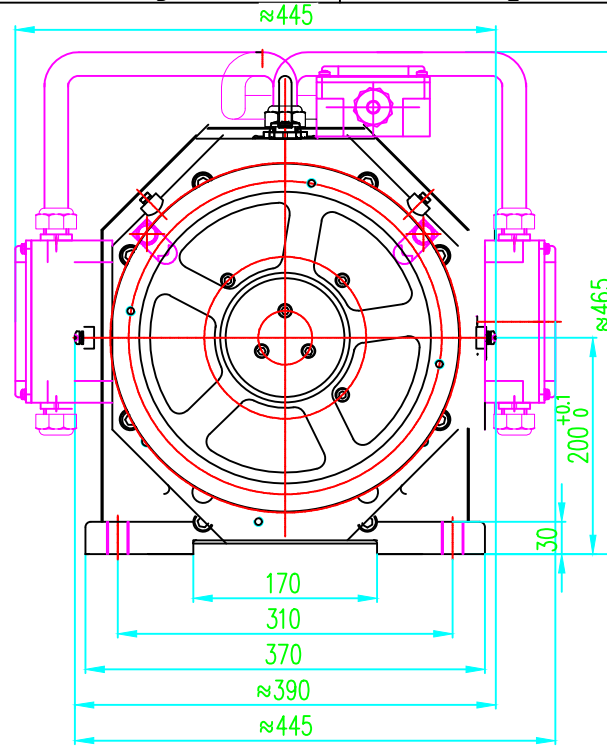

ÖN GÖRÜNÜŞ/FRONT VIEW

YAN GÖRÜNÜŞ/LEFT VIEW

ÜST GÖRÜNÜŞ/TOP VIEW

Tel: +90 (216) 661 55 67
info@kolmar.com.tr
www.kolmar.com.tr

MODEL : WYT-LCN1.6D_1000kg_ø320_7xø8

Kapasite/Capacity : 1000 kg

Hız/Speed : 1,6 m/s

Kasnak/Groove : ø320; 7xø8;