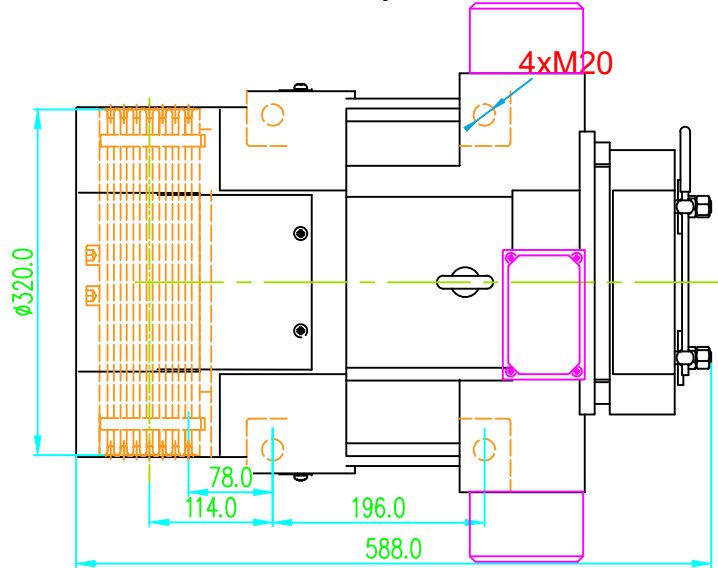

ÖN GÖRÜNÜŞ/FRONT VIEW

YAN GÖRÜNÜŞ/LEFT VIEW

ÜST GÖRÜNÜŞ/TOP VIEW

Tel: +90 (216) 661 55 67
info@kolmar.com.tr
www.kolmar.com.tr

MODEL : WYT-LCN1.6D_1000kg_ø320_7xø8

Kapasite/Capacity : 1000 kg

Hız/Speed : 1,6 m/s

Kasnak/Groove : ø320; 7xø8;