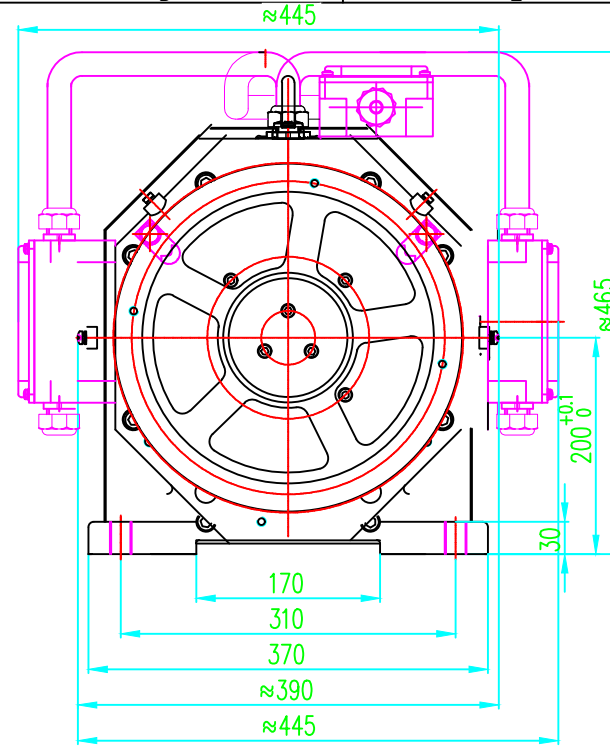

ÖN GÖRÜNÜŞ/FRONT VIEW

YAN GÖRÜNÜŞ/LEFT VIEW

ÜST GÖRÜNÜŞ/TOP VIEW

Tel: +90 (216) 661 55 67
info@kolmar.com.tr
www.kolmar.com.tr

MODEL : WYT-LCN1.6DS_1000kg_Ø240_8xØ6.5

Kapasite/Capacity : 1000 kg

Hız/Speed : 1,6 m/s

Kasnak/Groove : Ø240; 8xØ6.5;