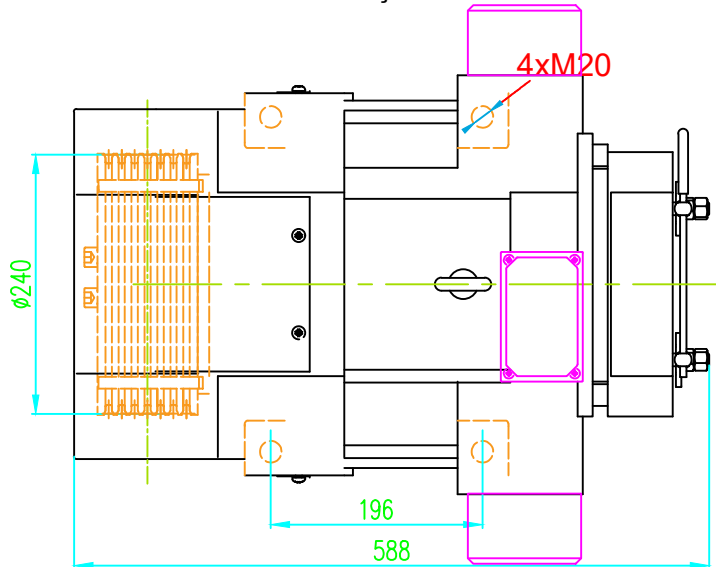

ÖN GÖRÜNÜŞ/FRONT VIEW

YAN GÖRÜNÜŞ/LEFT VIEW

ÜST GÖRÜNÜŞ/TOP VIEW

Tel: +90 (216) 661 55 67
info@kolmar.com.tr
www.kolmar.com.tr

MODEL : WYT-LCN1.6DS_1000kg_Ø240_8xØ6.5

Kapasite/Capacity : 1000 kg

Hız/Speed : 1,6 m/s

Kasnak/Groove : Ø240; 8xØ6.5;