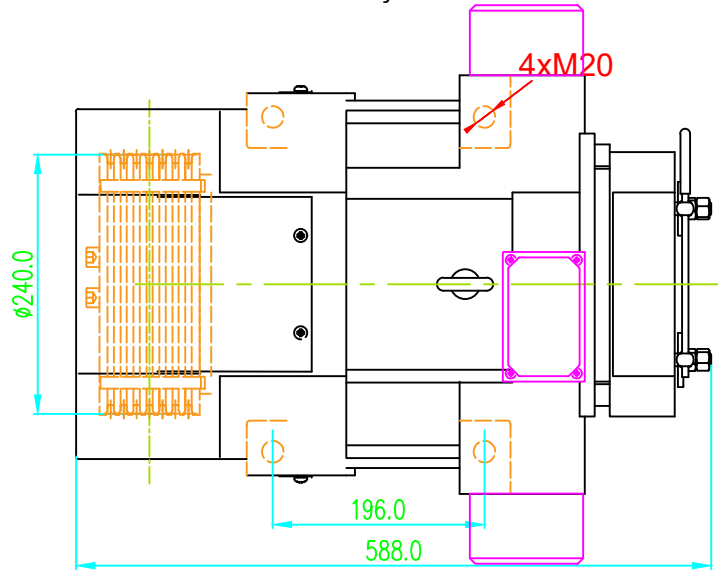

ÖN GÖRÜNÜŞ/FRONT VIEW

YAN GÖRÜNÜŞ/LEFT VIEW

ÜST GÖRÜNÜŞ/TOP VIEW

Tel: +90 (216) 661 55 67  
info@kolmar.com.tr  
www.kolmar.com.tr

MODEL : WYT-LCN2.0DS\_1000kg\_ø240\_8xø6.5

Kapasite/Capacity : 1000 kg

Hız/Speed : 2,0 m/s

Kasnak/Groove : ø240; 8xø6.5;