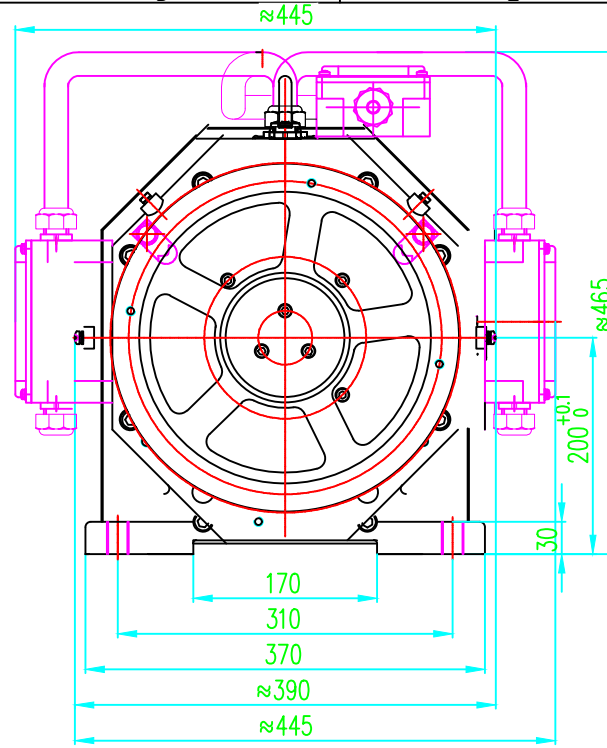

ÖN GÖRÜNÜŞ/FRONT VIEW

YAN GÖRÜNÜŞ/LEFT VIEW

ÜST GÖRÜNÜŞ/TOP VIEW

Tel: +90 (216) 661 55 67  
info@kolmar.com.tr  
www.kolmar.com.tr

MODEL : WYT-LCN2.0DS\_1000kg\_ø240\_8xø6.5

Kapasite/Capacity : 1000 kg

Hız/Speed : 2,0 m/s

Kasnak/Groove : ø240; 8xø6.5;