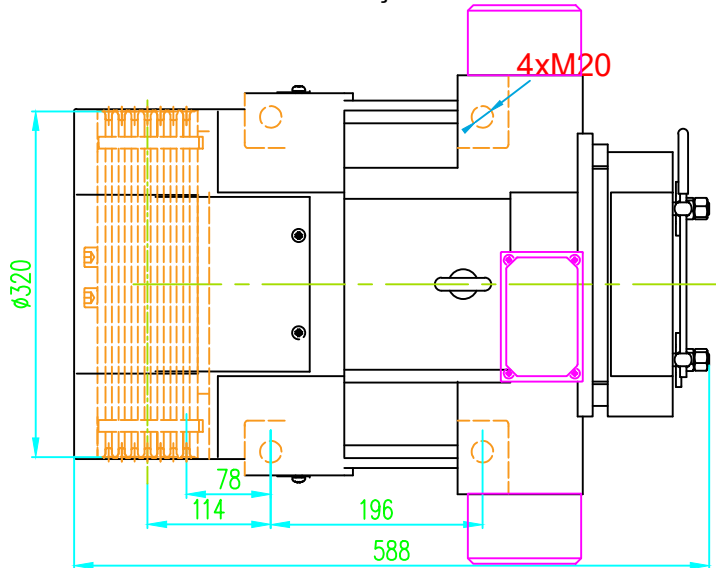

ÖN GÖRÜNÜŞ/FRONT VIEW

YAN GÖRÜNÜŞ/LEFT VIEW

ÜST GÖRÜNÜŞ/TOP VIEW

Tel: +90 (216) 661 55 67
info@kolmar.com.tr
www.kolmar.com.tr

MODEL : WYT-LCN1.0F_1275kg_Ø320_8xØ8

Kapasite/Capacity : 1275 kg

Hız/Speed : 1 m/s

Kasnak/Groove : Ø320; 8xØ8;