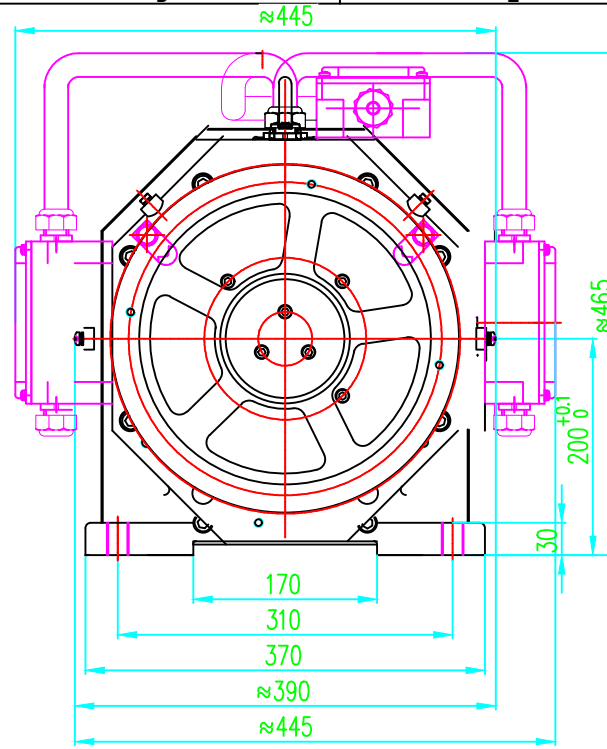

ÖN GÖRÜNÜŞ/FRONT VIEW

YAN GÖRÜNÜŞ/LEFT VIEW

ÜST GÖRÜNÜŞ/TOP VIEW

Tel: +90 (216) 661 55 67
info@kolmar.com.tr
www.kolmar.com.tr

MODEL : WYT-LCN1.0F_1275kg_Ø320_8xØ8

Kapasite/Capacity : 1275 kg

Hız/Speed : 1 m/s

Kasnak/Groove : Ø320; 8xØ8;