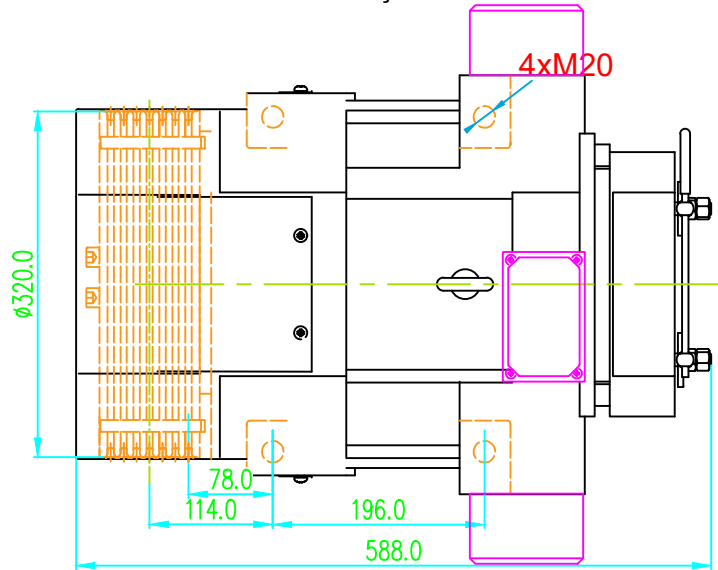

ÖN GÖRÜNÜŞ/FRONT VIEW

YAN GÖRÜNÜŞ/LEFT VIEW

ÜST GÖRÜNÜŞ/TOP VIEW

Tel: +90 (216) 661 55 67
info@kolmar.com.tr
www.kolmar.com.tr

MODEL : WYT-LCN2.0F_1275kg_ø320_8xø8

Kapasite/Capacity : 1275 kg

Hız/Speed : 2,0 m/s

Kasnak/Groove : ø320; 8xø8;