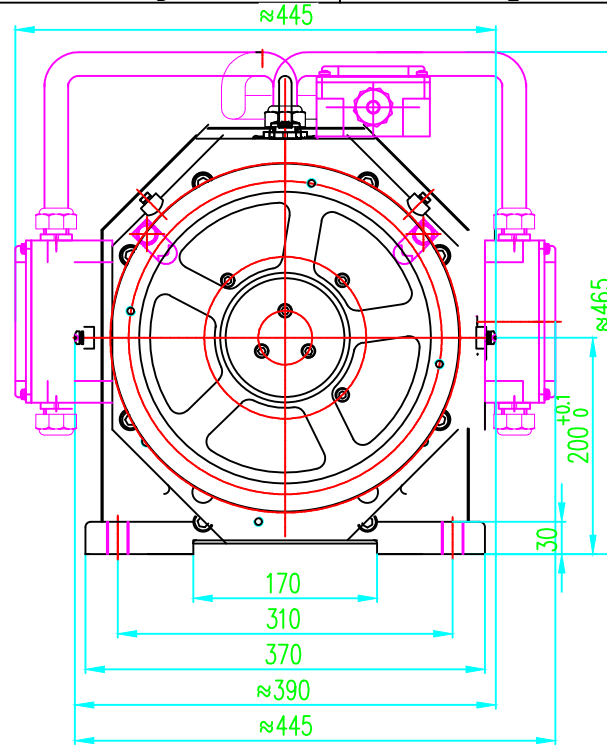

ÖN GÖRÜNÜŞ/FRONT VIEW

YAN GÖRÜNÜŞ/LEFT VIEW

ÜST GÖRÜNÜŞ/TOP VIEW

Tel: +90 (216) 661 55 67
info@kolmar.com.tr
www.kolmar.com.tr

MODEL : WYT-LCN2.0F_1275kg_ø320_8xø8

Kapasite/Capacity : 1275 kg

Hız/Speed : 2,0 m/s

Kasnak/Groove : ø320; 8xø8;