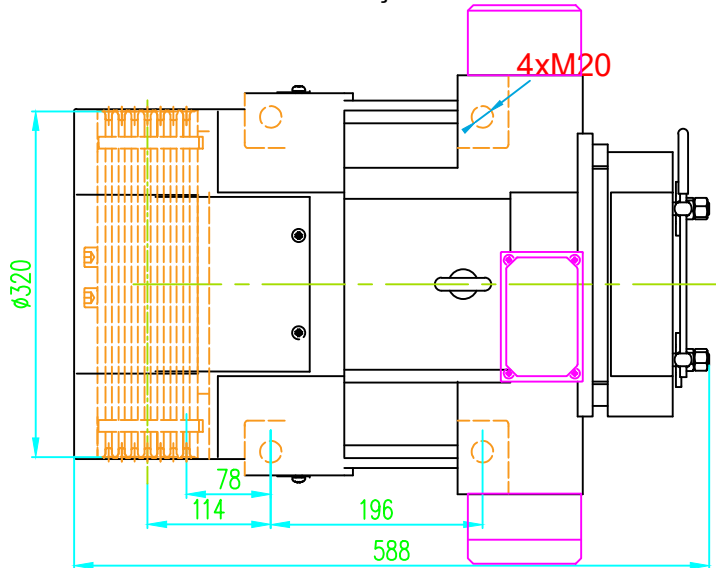

ÖN GÖRÜNÜŞ/FRONT VIEW

YAN GÖRÜNÜŞ/LEFT VIEW

ÜST GÖRÜNÜŞ/TOP VIEW

Tel: +90 (216) 661 55 67
info@kolmar.com.tr
www.kolmar.com.tr

MODEL : WYT-LCN1.0C_800kg_Ø320_6xØ8

Kapasite/Capacity : 800 kg

Hız/Speed : 1 m/s

Kasnak/Groove : Ø320; 6xØ8;