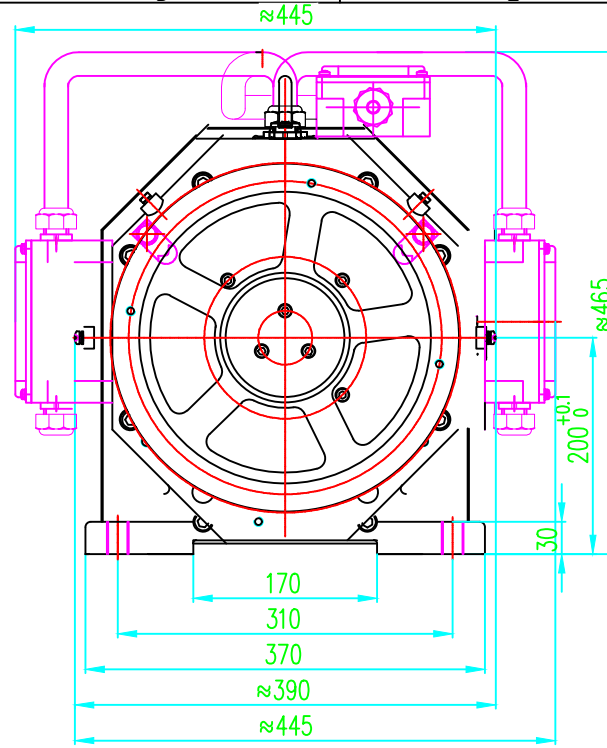

ÖN GÖRÜNÜŞ/FRONT VIEW

YAN GÖRÜNÜŞ/LEFT VIEW

ÜST GÖRÜNÜŞ/TOP VIEW

Tel: +90 (216) 661 55 67
info@kolmar.com.tr
www.kolmar.com.tr

MODEL : WYT-LCN1.0C_800kg_Ø320_6xØ8

Kapasite/Capacity : 800 kg

Hız/Speed : 1 m/s

Kasnak/Groove : Ø320; 6xØ8;