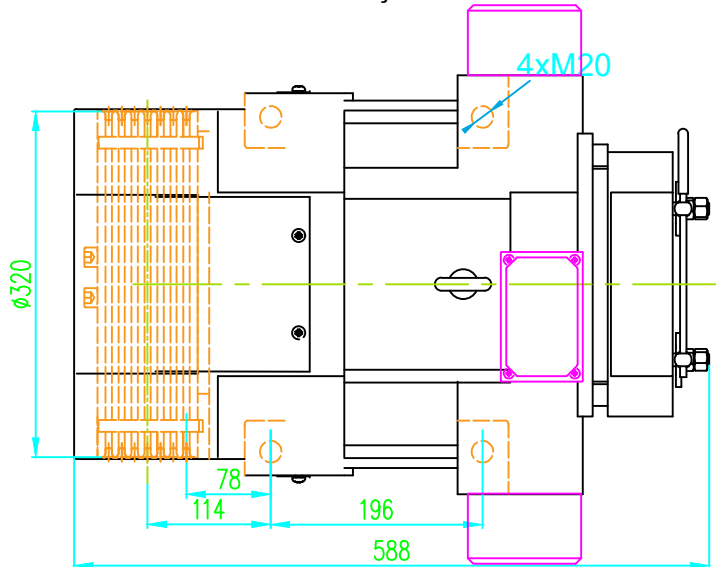

ÖN GÖRÜNÜŞ/FRONT VIEW

YAN GÖRÜNÜŞ/LEFT VIEW

ÜST GÖRÜNÜŞ/TOP VIEW

Tel: +90 (216) 661 55 67  
info@kolmar.com.tr  
www.kolmar.com.tr

MODEL : WYT-LCN1.6C\_800kg\_ø320\_6xø8

Kapasite/Capacity : 800 kg

Hız/Speed : 1,6 m/s

Kasnak/Groove : ø320; 6xø8;