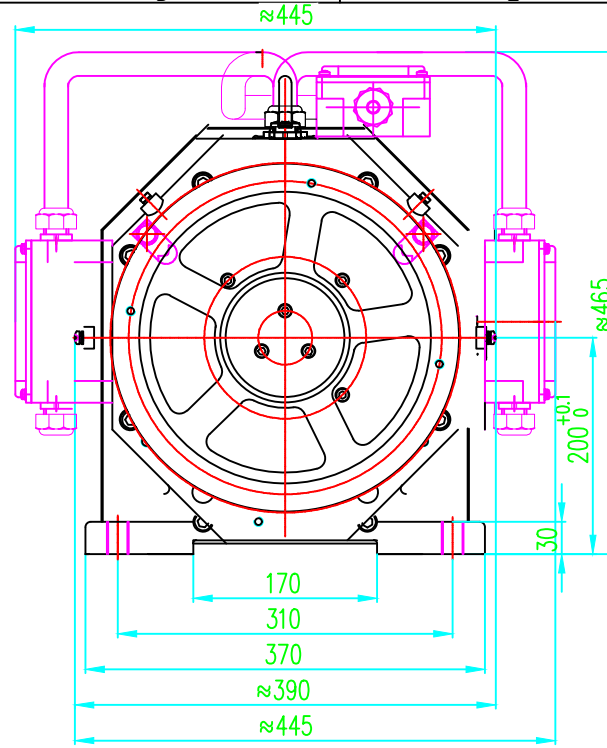

ÖN GÖRÜNÜŞ/FRONT VIEW

YAN GÖRÜNÜŞ/LEFT VIEW

ÜST GÖRÜNÜŞ/TOP VIEW

Tel: +90 (216) 661 55 67  
info@kolmar.com.tr  
www.kolmar.com.tr

MODEL : WYT-LCN1.6C\_800kg\_ø320\_6xø8

Kapasite/Capacity : 800 kg

Hız/Speed : 1,6 m/s

Kasnak/Groove : ø320; 6xø8;