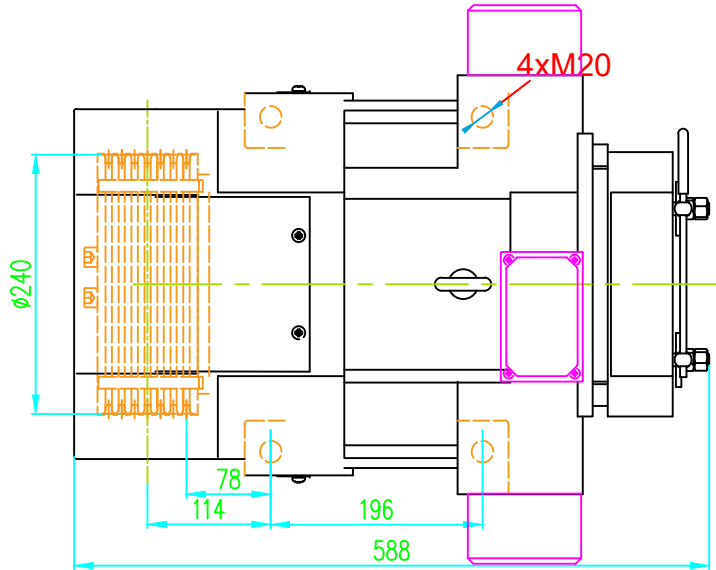

ÖN GÖRÜNÜŞ/FRONT VIEW

YAN GÖRÜNÜŞ/LEFT VIEW

ÜST GÖRÜNÜŞ/TOP VIEW

Tel: +90 (216) 661 55 67
info@kolmar.com.tr
www.kolmar.com.tr

MODEL : WYT-LCN1.6CS_800kg_Ø240_7xØ6.5

Kapasite/Capacity : 800 kg

Hız/Speed : 1,6 m/s

Kasnak/Groove : Ø240; 7xØ6.5;