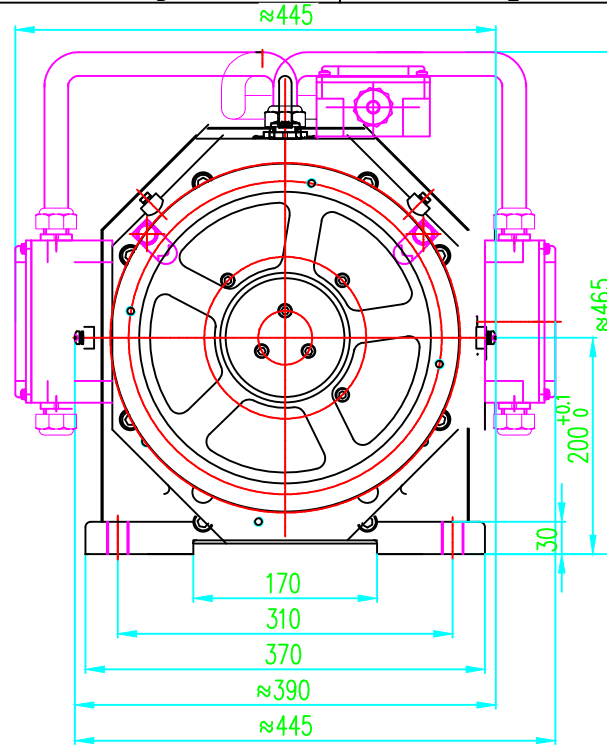

ÖN GÖRÜNÜŞ/FRONT VIEW

YAN GÖRÜNÜŞ/LEFT VIEW

ÜST GÖRÜNÜŞ/TOP VIEW

Tel: +90 (216) 661 55 67
info@kolmar.com.tr
www.kolmar.com.tr

MODEL : WYT-LCN1.6CS_800kg_Ø240_7xØ6.5

Kapasite/Capacity : 800 kg

Hız/Speed : 1,6 m/s

Kasnak/Groove : Ø240; 7xØ6.5;