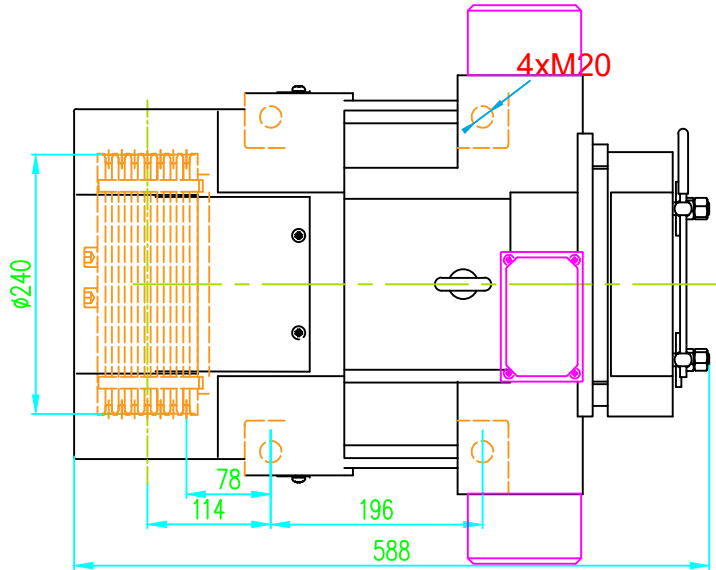

ÖN GÖRÜNÜŞ/FRONT VIEW

YAN GÖRÜNÜŞ/LEFT VIEW

ÜST GÖRÜNÜŞ/TOP VIEW

Tel: +90 (216) 661 55 67  
info@kolmar.com.tr  
www.kolmar.com.tr

MODEL : WYT-LCN2.0CS\_800kg\_Ø240\_7xØ6.5

Kapasite/Capacity : 800 kg

Hız/Speed : 2,0 m/s

Kasnak/Groove : Ø240; 7xØ6.5;