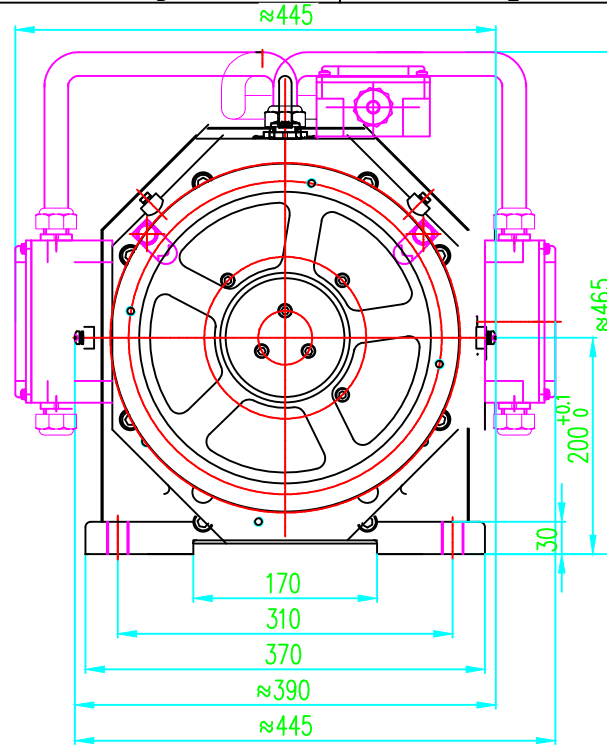

ÖN GÖRÜNÜŞ/FRONT VIEW

YAN GÖRÜNÜŞ/LEFT VIEW

ÜST GÖRÜNÜŞ/TOP VIEW

Tel: +90 (216) 661 55 67  
info@kolmar.com.tr  
www.kolmar.com.tr

MODEL : WYT-LCN2.0CS\_800kg\_Ø240\_7xØ6.5

Kapasite/Capacity : 800 kg

Hız/Speed : 2,0 m/s

Kasnak/Groove : Ø240; 7xØ6.5;