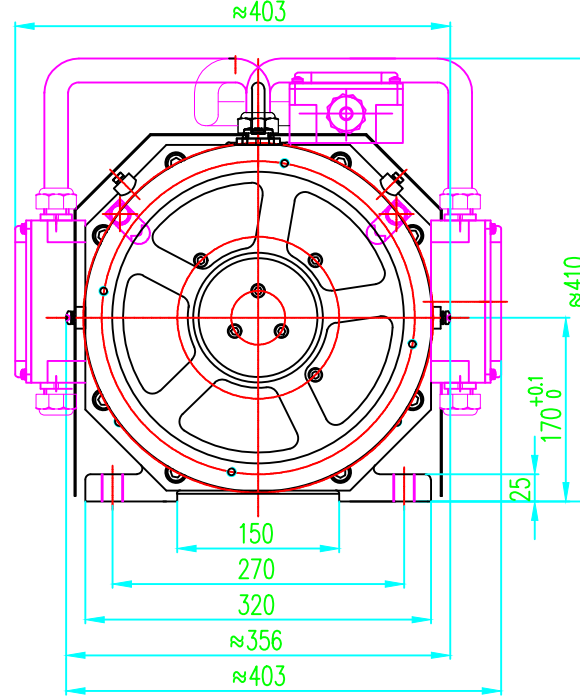

ÖN GÖRÜNÜŞ/FRONT VIEW

YAN GÖRÜNÜŞ/LEFT VIEW

ÜST GÖRÜNÜŞ/TOP VIEW

Tel: +90 (216) 661 55 67
 info@kolmar.com.tr
 www.kolmar.com.tr

MODEL : WYT-LDN1.0BS_630kg_Ø240_5xØ6.5

Kapasite/Capacity : 630 kg

Hız/Speed : 1 m/s

Kasnak/Groove : Ø240; 5xØ6.5;