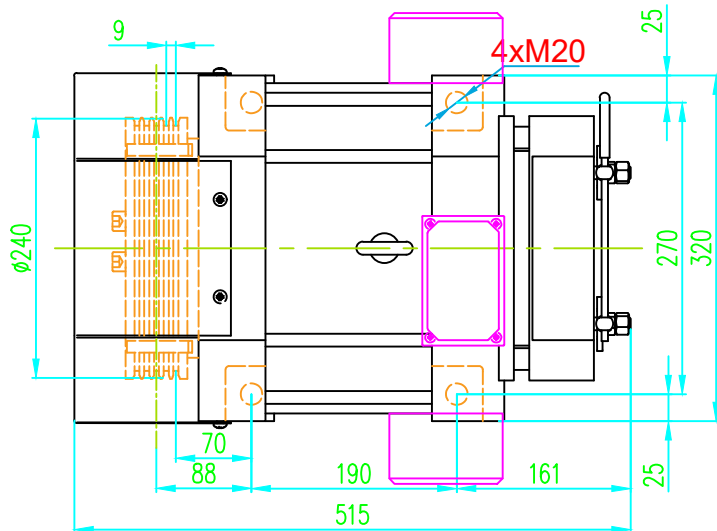

ÖN GÖRÜNÜŞ/FRONT VIEW

YAN GÖRÜNÜŞ/LEFT VIEW

ÜST GÖRÜNÜŞ/TOP VIEW

Tel: +90 (216) 661 55 67
 info@kolmar.com.tr
 www.kolmar.com.tr

MODEL : WYT-LDN1.0BS_630kg_Ø240_5xØ6.5

Kapasite/Capacity : 630 kg

Hız/Speed : 1 m/s

Kasnak/Groove : Ø240; 5xØ6.5;