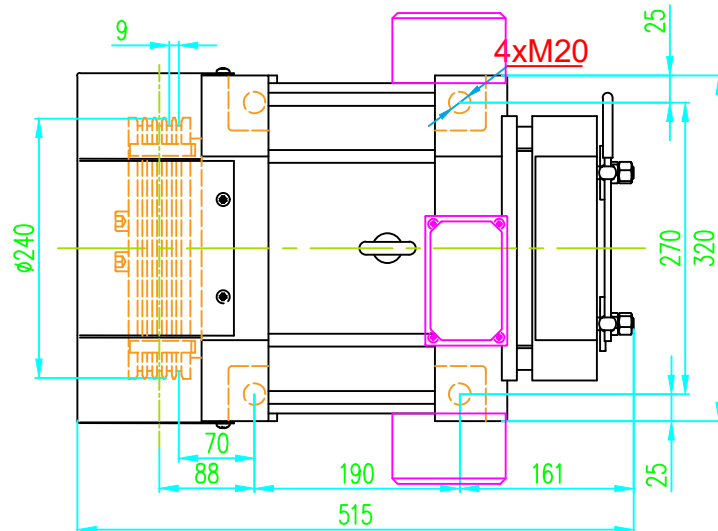

ÖN GÖRÜNÜŞ/FRONT VIEW

YAN GÖRÜNÜŞ/LEFT VIEW

ÜST GÖRÜNÜŞ/TOP VIEW

Tel: +90 (216) 661 55 67
 info@kolmar.com.tr
 www.kolmar.com.tr

MODEL : WYT-LDN2.0BS_630kg_Ø240_5xØ6.5

Kapasite/Capacity : 630 kg

Hız/Speed : 2,0 m/s

Kasnak/Groove : Ø240; 5xØ6.5;