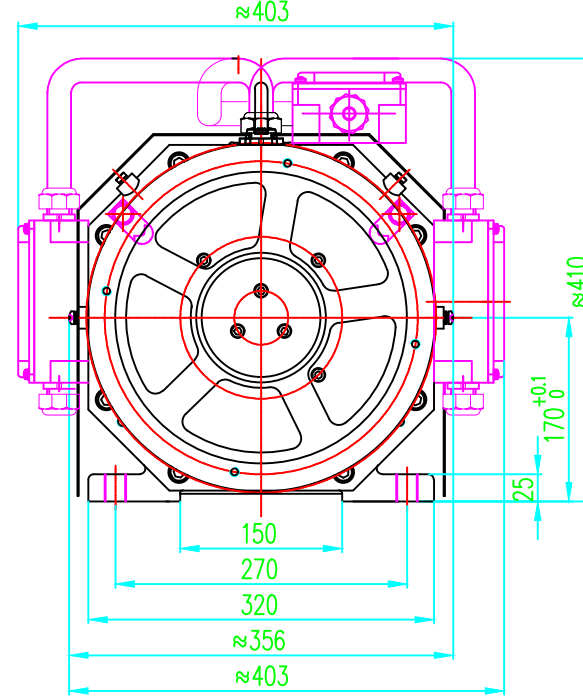

ÖN GÖRÜNÜŞ/FRONT VIEW

YAN GÖRÜNÜŞ/LEFT VIEW

ÜST GÖRÜNÜŞ/TOP VIEW

Tel: +90 (216) 661 55 67
 info@kolmar.com.tr
 www.kolmar.com.tr

MODEL : WYT-LDN2.0BS_630kg_Ø240_5xØ6.5

Kapasite/Capacity : 630 kg

Hız/Speed : 2,0 m/s

Kasnak/Groove : Ø240; 5xØ6.5;