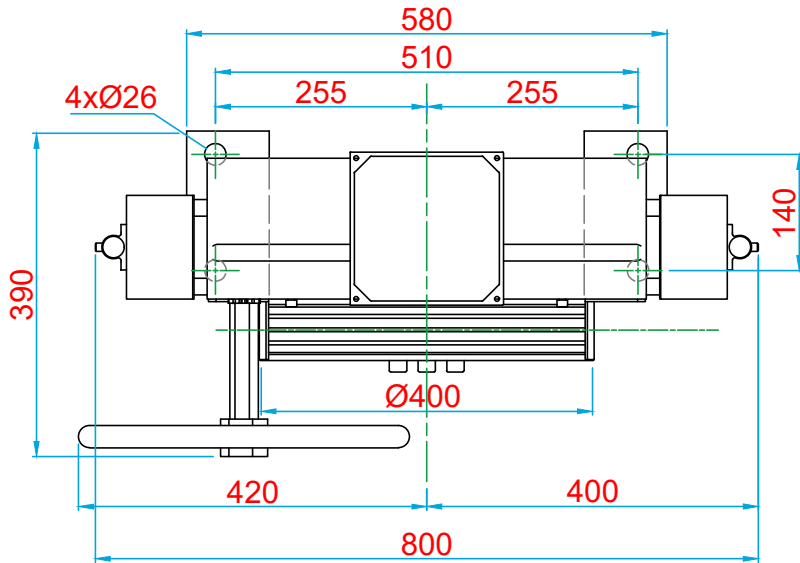

KURTARMA VOLANI / HANDWHEEL

ÖN GÖRÜNÜŞ / FRONT VIEW

YAN GÖRÜNÜŞ / RIGHT VIEW

ÜST GÖRÜNÜŞ / TOP VIEW

KOLMAR

ASANSÖR SANAYİ VE TİCARET ANONİM ŞİRKETİ

Tel: +90 (216) 661 55 67
info@kolmar.com.tr
www.kolmar.com.tr

MODEL : WYT-T 1.0A_450kg_Ø400_4xØ10_P16

Kapasite/Capacity : 450 kg

Hız/Speed : 1 m/s

Kasnak/Groove : Ø400; 4xØ10