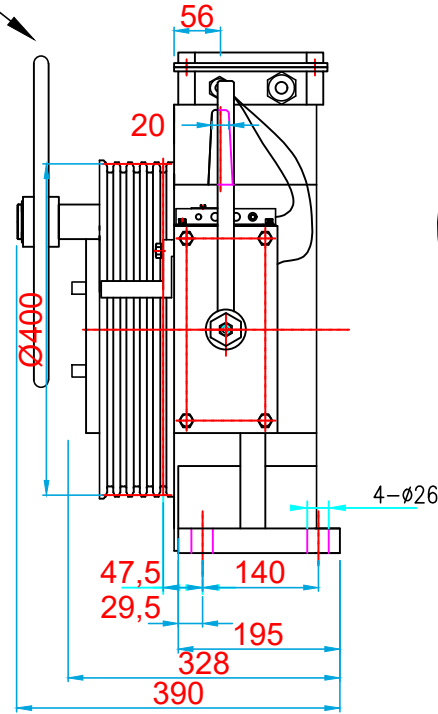

KURTARMA VOLANI / HANDWHEEL

ÖN GÖRÜNÜŞ / FRONT VIEW

YAN GÖRÜNÜŞ / RIGHT VIEW

ÜST GÖRÜNÜŞ / TOP VIEW

KOLMAR

ASANSÖR SANAYİ VE TİCARET ANONİM ŞİRKETİ

Tel: +90 (216) 661 55 67
info@kolmar.com.tr
www.kolmar.com.tr

MODEL : WYT-T 1.0A_450kg_Ø400_4xØ10_P16

Kapasite/Capacity : 450 kg

Hız/Speed : 1 m/s

Kasnak/Groove : Ø400; 4xØ10