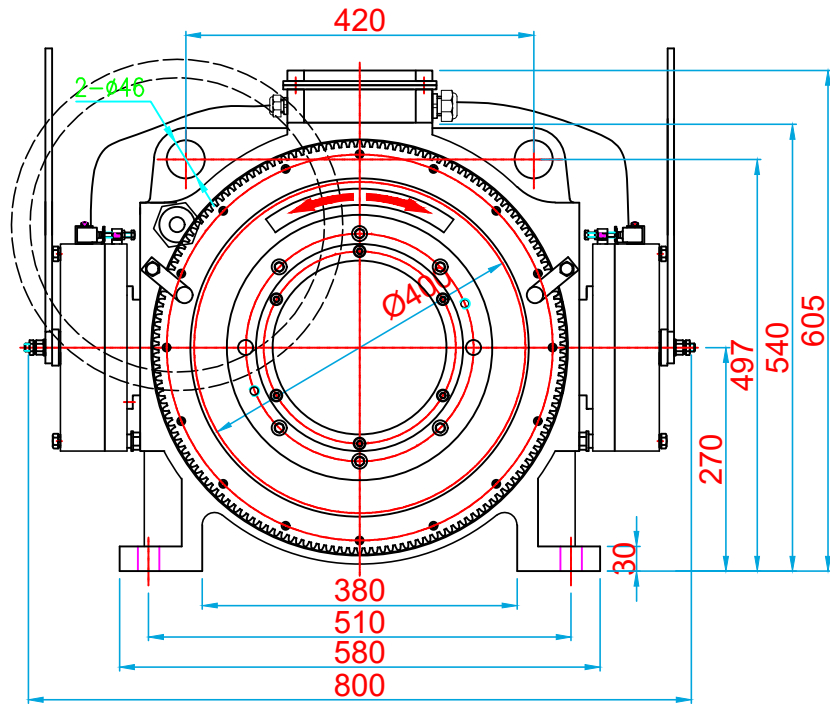

KURTARMA VOLANI / HANDWHEEL

ÖN GÖRÜNÜŞ / FRONT VIEW

YAN GÖRÜNÜŞ / RIGHT VIEW

ÜST GÖRÜNÜŞ / TOP VIEW

KOLMAR

ASANSÖR SANAYİ VE TİCARET ANONİM ŞİRKETİ

Tel: +90 (216) 661 55 67
info@kolmar.com.tr
www.kolmar.com.tr

MODEL : WYT-T 1.0A_450kg_Ø400_4xØ10_P16

Kapasite/Capacity : 450 kg

Hız/Speed : 1 m/s

Kasnak/Groove : Ø400; 4xØ10