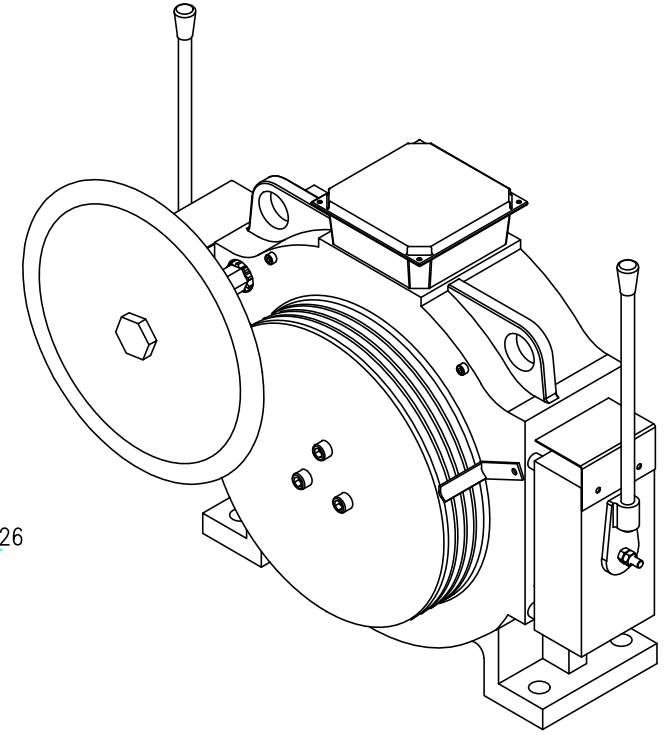

KURTARMA VOLANI / HANDWHEEL

ÖN GÖRÜNÜŞ / FRONT VIEW

YAN GÖRÜNÜŞ / RIGHT VIEW

ÜST GÖRÜNÜŞ / TOP VIEW

KOLMAR

ASANSÖR SANAYİ VE TİCARET ANONİM ŞİRKETİ

Tel: +90 (216) 661 55 67
info@kolmar.com.tr
www.kolmar.com.tr

MODEL : WYT-T 1.0A_450kg_Ø400_4xØ10_P16

Kapasite/Capacity : 450 kg

Hız/Speed : 1 m/s

Kasnak/Groove : Ø400; 4xØ10