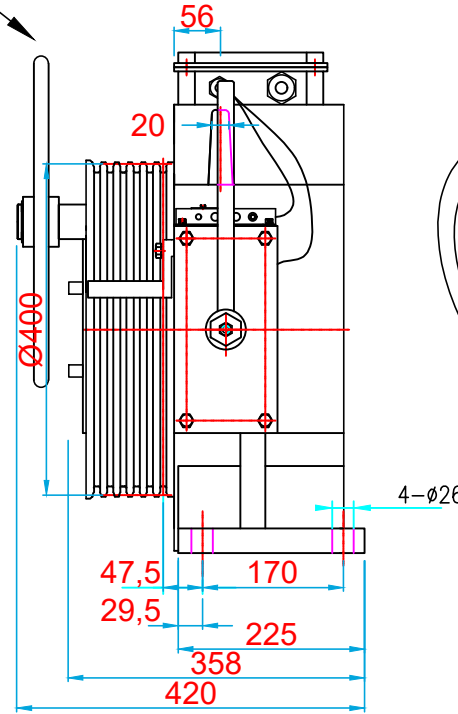

KURTARMA VOLANI / HANDWHEEL

ÖN GÖRÜNÜŞ / FRONT VIEW

YAN GÖRÜNÜŞ / RIGHT VIEW

ÜST GÖRÜNÜŞ / TOP VIEW

KOLMAR

ASANSÖR SANAYİ VE TİCARET ANONİM ŞİRKETİ

Tel: +90 (216) 661 55 67
info@kolmar.com.tr
www.kolmar.com.tr

MODEL : WYT-T 1.0D_1000kg_Ø400_6xØ10_P16

Kapasite/Capacity : 1000 kg

Hız/Speed : 1 m/s

Kasnak/Groove : Ø400; 6xØ10