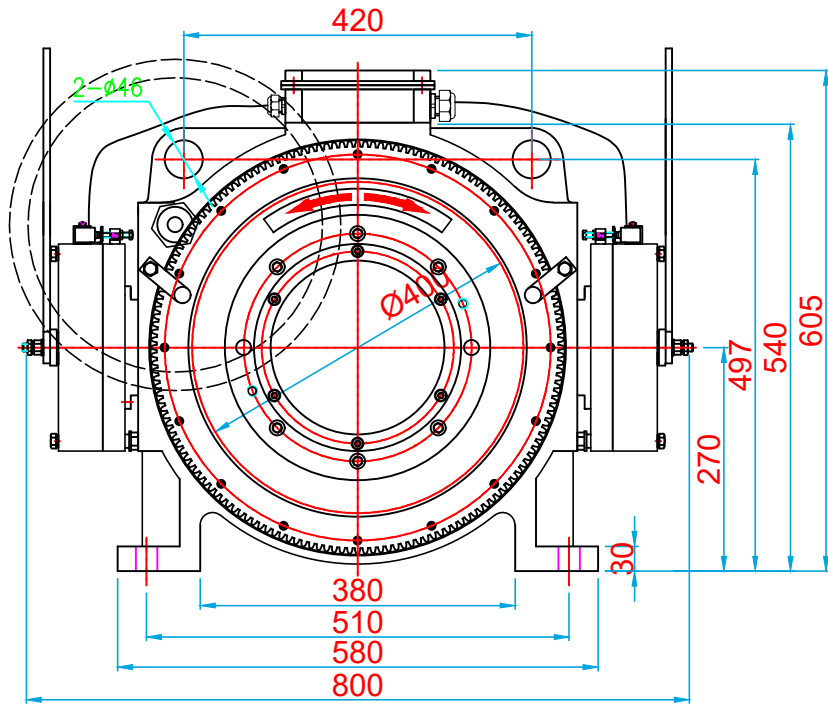

KURTARMA VOLANI / HANDWHEEL

ÖN GÖRÜNÜŞ / FRONT VIEW

YAN GÖRÜNÜŞ / RIGHT VIEW

ÜST GÖRÜNÜŞ / TOP VIEW

KOLMAR

ASANSÖR SANAYİ VE TİCARET ANONİM ŞİRKETİ

Tel: +90 (216) 661 55 67
info@kolmar.com.tr
www.kolmar.com.tr

MODEL : WYT-T 1.0D_1000kg_Ø400_6xØ10_P16

Kapasite/Capacity : 1000 kg

Hız/Speed : 1 m/s

Kasnak/Groove : Ø400; 6xØ10