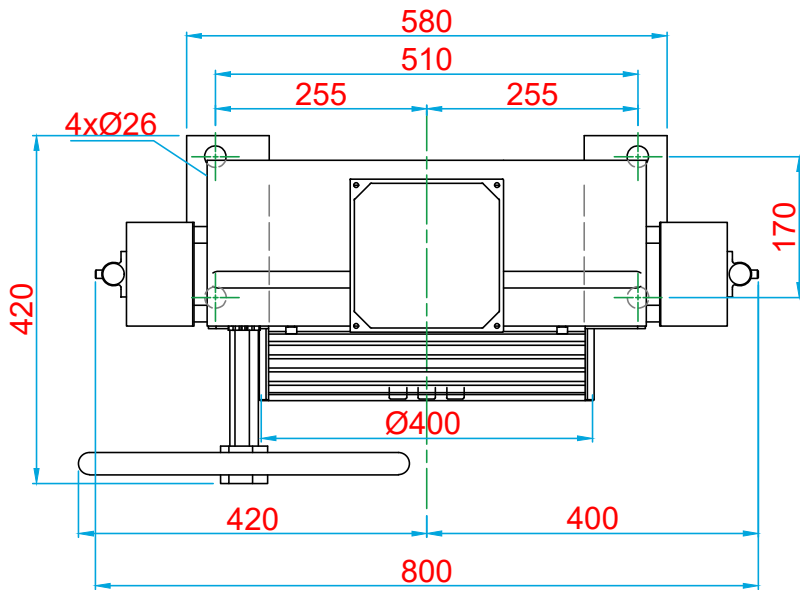

KURTARMA VOLANI / HANDWHEEL

ÖN GÖRÜNÜŞ / FRONT VIEW

YAN GÖRÜNÜŞ / RIGHT VIEW

ÜST GÖRÜNÜŞ / TOP VIEW

KOLMAR

ASANSÖR SANAYİ VE TİCARET ANONİM ŞİRKETİ

Tel: +90 (216) 661 55 67
info@kolmar.com.tr
www.kolmar.com.tr

MODEL : WYT-T 1.0D_1000kg_Ø400_6xØ10_P16

Kapasite/Capacity : 1000 kg

Hız/Speed : 1 m/s

Kasnak/Groove : Ø400; 6xØ10