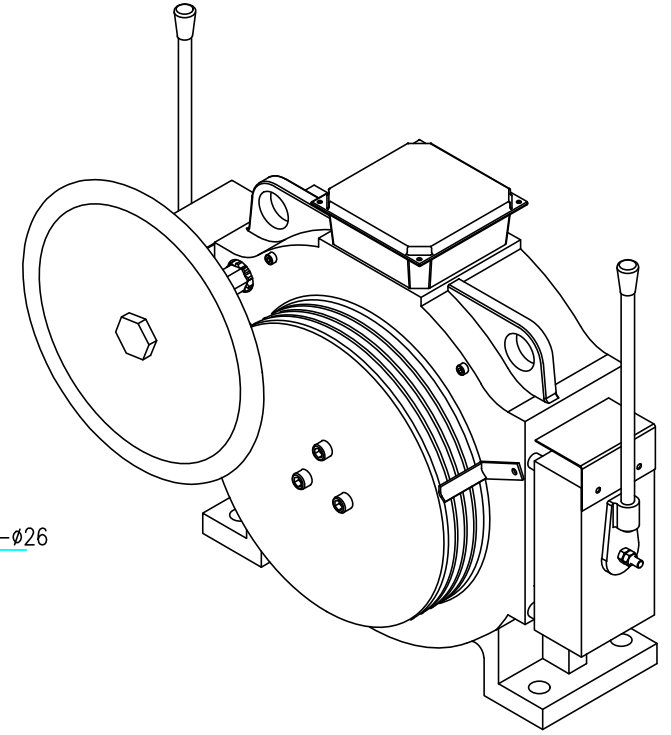

KURTARMA VOLANI / HANDWHEEL

ÖN GÖRÜNÜŞ / FRONT VIEW

YAN GÖRÜNÜŞ / RIGHT VIEW

ÜST GÖRÜNÜŞ / TOP VIEW

KOLMAR

ASANSÖR SANAYİ VE TİCARET ANONİM ŞİRKETİ

Tel: +90 (216) 661 55 67
info@kolmar.com.tr
www.kolmar.com.tr

MODEL : WYT-T 1.0D_1000kg_Ø400_6xØ10_P16

Kapasite/Capacity : 1000 kg

Hız/Speed : 1 m/s

Kasnak/Groove : Ø400; 6xØ10