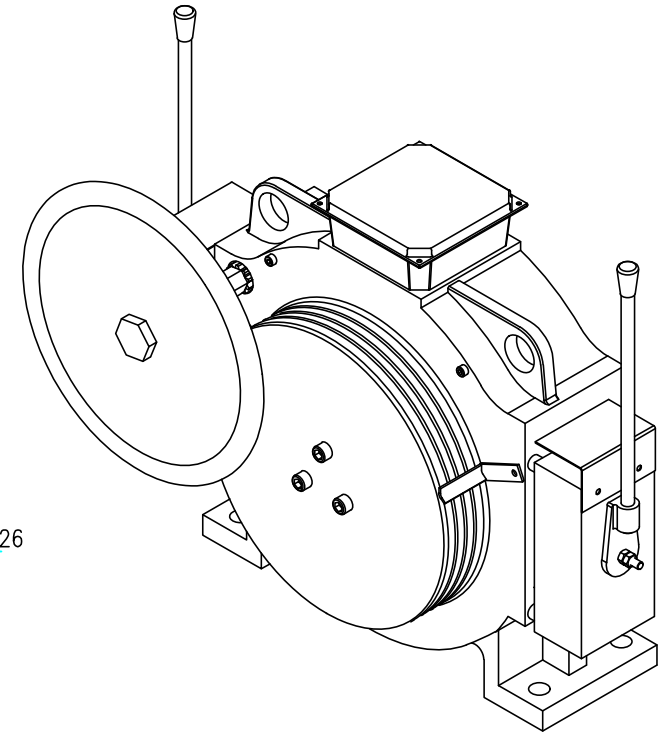

KURTARMA VOLANI / HANDWHEEL

ÖN GÖRÜNÜŞ/FRONT VIEW

YAN GÖRÜNÜŞ/RIGHT VIEW

ÜST GÖRÜNÜŞ/TOP VIEW

**KOLMAR**

ASANSÖR SANAYİ VE TİCARET ANONİM ŞİRKETİ

Tel: +90 (216) 661 55 67

info@kolmar.com.tr

www.kolmar.com.tr

MODEL : WYT-T 1.6A\_450kg\_Ø400\_4xØ10\_P16

Kapasite/Capacity : 450 kg

Hız/Speed : 1.6 m/s

Kasnak/Groove : Ø400; 4xØ10