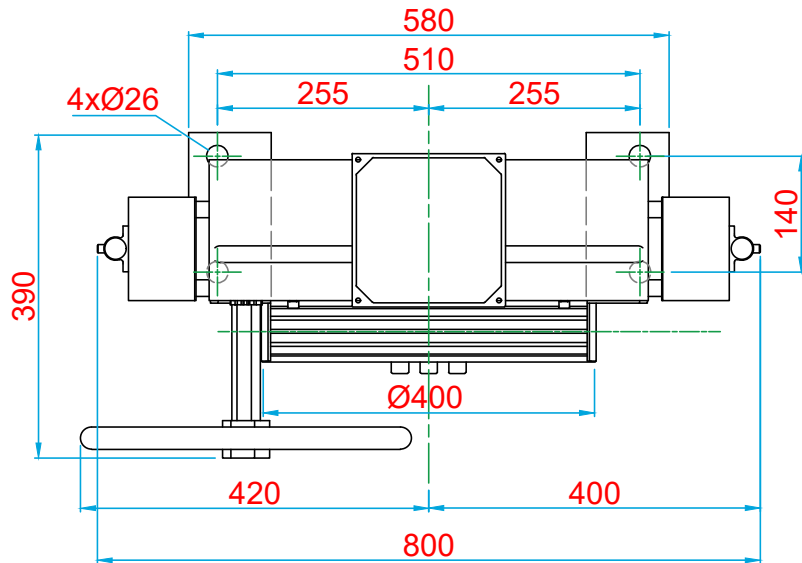

KURTARMA VOLANI / HANDWHEEL

ÖN GÖRÜNÜŞ/FRONT VIEW

YAN GÖRÜNÜŞ/RIGHT VIEW

ÜST GÖRÜNÜŞ/TOP VIEW

**KOLMAR**

ASANSÖR SANAYİ VE TİCARET ANONİM ŞİRKETİ

Tel: +90 (216) 661 55 67

info@kolmar.com.tr

www.kolmar.com.tr

MODEL : WYT-T 1.6A\_450kg\_Ø400\_4xØ10\_P16

Kapasite/Capacity : 450 kg

Hız/Speed : 1.6 m/s

Kasnak/Groove : Ø400; 4xØ10