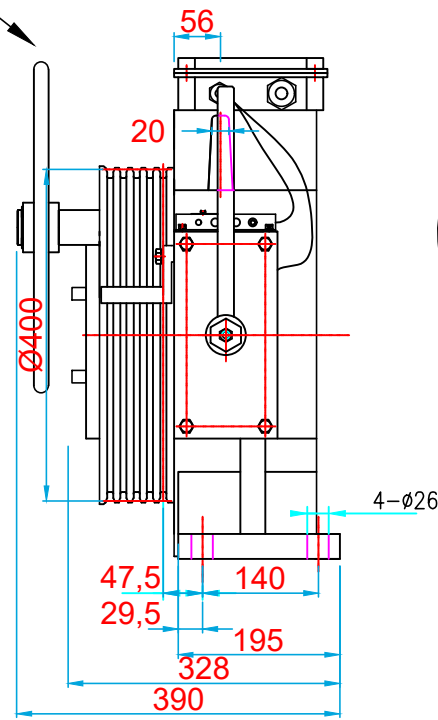

KURTARMA VOLANI / HANDWHEEL

ÖN GÖRÜNÜŞ/FRONT VIEW

YAN GÖRÜNÜŞ/RIGHT VIEW

ÜST GÖRÜNÜŞ/TOP VIEW

**KOLMAR**

ASANSÖR SANAYİ VE TİCARET ANONİM ŞİRKETİ

Tel: +90 (216) 661 55 67

info@kolmar.com.tr

www.kolmar.com.tr

MODEL : WYT-T 1.6A\_450kg\_Ø400\_4xØ10\_P16

Kapasite/Capacity : 450 kg

Hız/Speed : 1.6 m/s

Kasnak/Groove : Ø400; 4xØ10