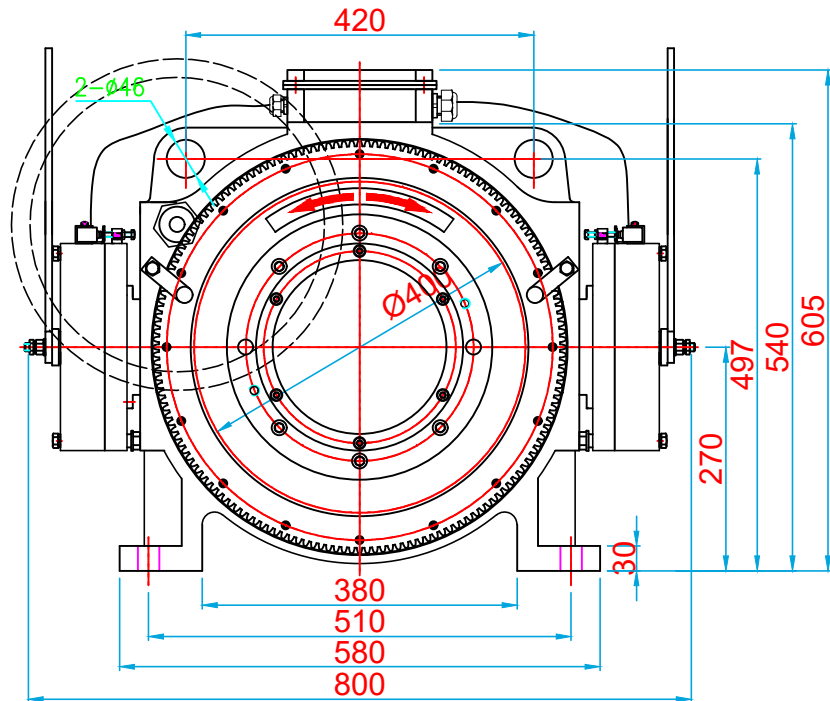

KURTARMA VOLANI / HANDWHEEL

ÖN GÖRÜNÜŞ/FRONT VIEW

YAN GÖRÜNÜŞ/RIGHT VIEW

ÜST GÖRÜNÜŞ/TOP VIEW

**KOLMAR**

ASANSÖR SANAYİ VE TİCARET ANONİM ŞİRKETİ

Tel: +90 (216) 661 55 67

info@kolmar.com.tr

www.kolmar.com.tr

MODEL : WYT-T 1.6A\_450kg\_Ø400\_4xØ10\_P16

Kapasite/Capacity : 450 kg

Hız/Speed : 1.6 m/s

Kasnak/Groove : Ø400; 4xØ10