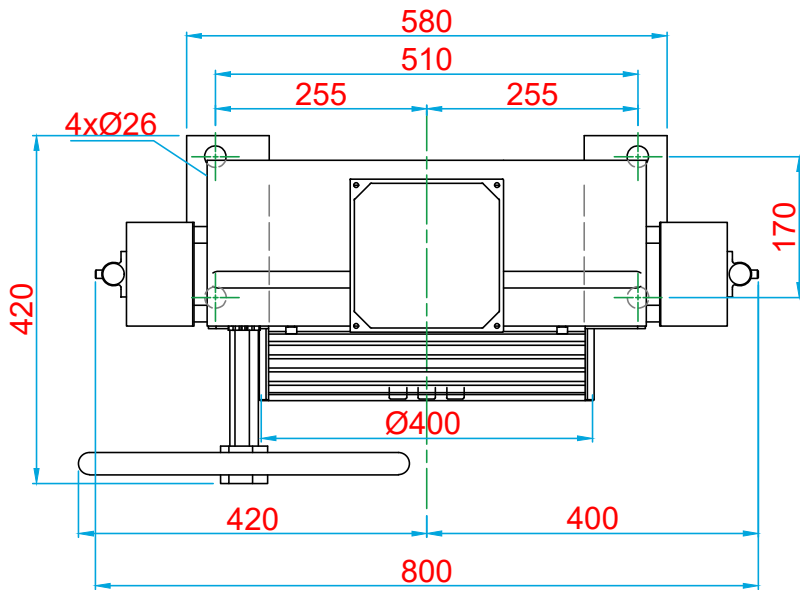

KURTARMA VOLANI / HANDWHEEL

ÖN GÖRÜNÜŞ / FRONT VIEW

YAN GÖRÜNÜŞ / RIGHT VIEW

ÜST GÖRÜNÜŞ / TOP VIEW

**KOLMAR**

ASANSÖR SANAYİ VE TİCARET ANONİM ŞİRKETİ

Tel: +90 (216) 661 55 67  
info@kolmar.com.tr  
www.kolmar.com.tr

MODEL : WYT-T 1.6D\_1000kg\_Ø400\_6xØ10\_P16

Kapasite/Capacity : 1000 kg

Hız/Speed : 1.6 m/s

Kasnak/Groove : Ø400; 6xØ10