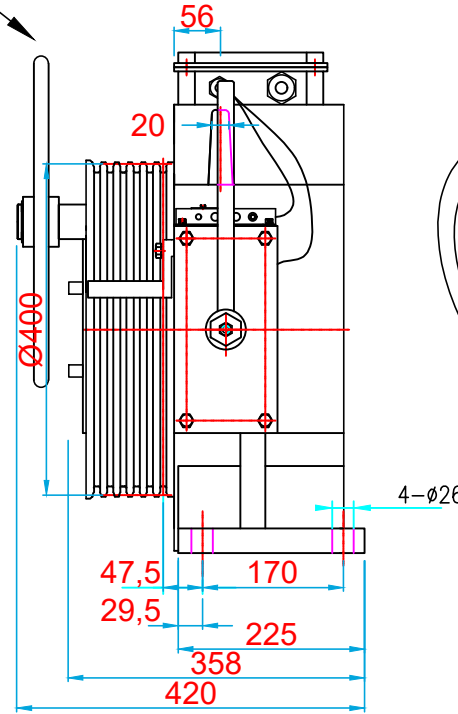

KURTARMA VOLANI / HANDWHEEL

ÖN GÖRÜNÜŞ / FRONT VIEW

YAN GÖRÜNÜŞ / RIGHT VIEW

ÜST GÖRÜNÜŞ / TOP VIEW

**KOLMAR**

ASANSÖR SANAYİ VE TİCARET ANONİM ŞİRKETİ

Tel: +90 (216) 661 55 67  
info@kolmar.com.tr  
www.kolmar.com.tr

MODEL : WYT-T 1.6D\_1000kg\_Ø400\_6xØ10\_P16

Kapasite/Capacity : 1000 kg

Hız/Speed : 1.6 m/s

Kasnak/Groove : Ø400; 6xØ10