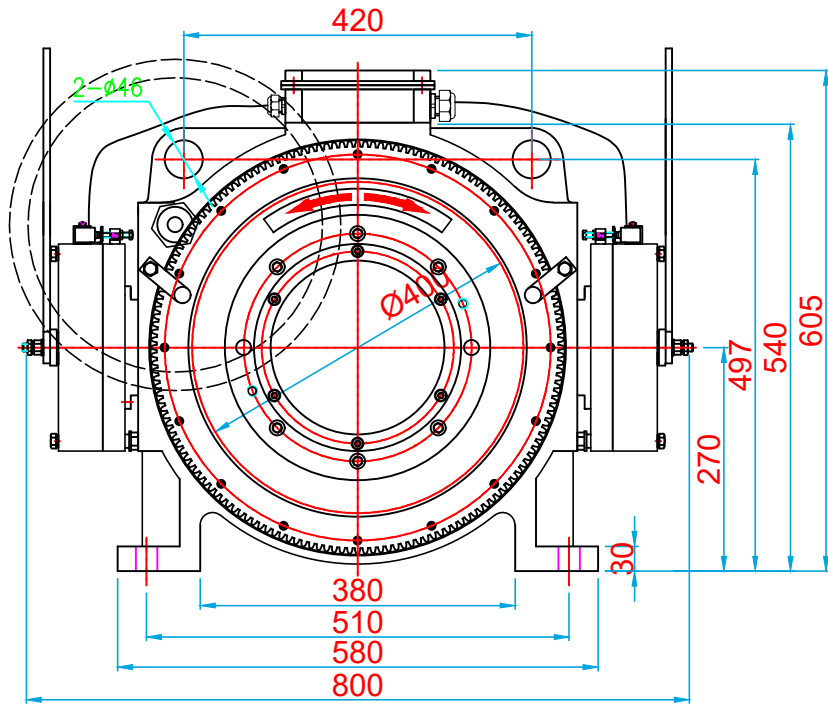

KURTARMA VOLANI / HANDWHEEL

ÖN GÖRÜNÜŞ / FRONT VIEW

YAN GÖRÜNÜŞ / RIGHT VIEW

ÜST GÖRÜNÜŞ / TOP VIEW

**KOLMAR**

ASANSÖR SANAYİ VE TİCARET ANONİM ŞİRKETİ

Tel: +90 (216) 661 55 67  
info@kolmar.com.tr  
www.kolmar.com.tr

MODEL : WYT-T 1.6D\_1000kg\_Ø400\_6xØ10\_P16

Kapasite/Capacity : 1000 kg

Hız/Speed : 1.6 m/s

Kasnak/Groove : Ø400; 6xØ10