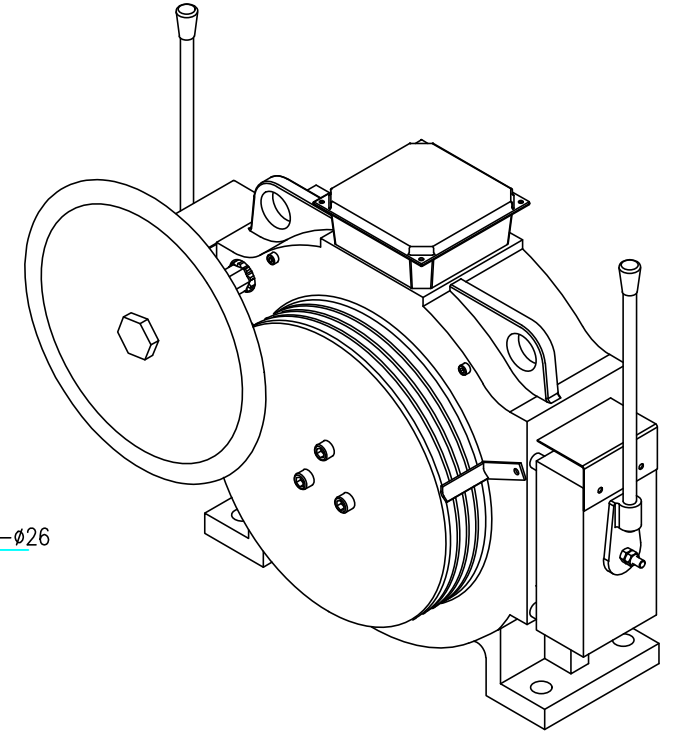

KURTARMA VOLANI / HANDWHEEL

ÖN GÖRÜNÜŞ / FRONT VIEW

YAN GÖRÜNÜŞ / RIGHT VIEW

ÜST GÖRÜNÜŞ / TOP VIEW

**KOLMAR**

ASANSÖR SANAYİ VE TİCARET ANONİM ŞİRKETİ

Tel: +90 (216) 661 55 67  
info@kolmar.com.tr  
www.kolmar.com.tr

MODEL : WYT-T 1.6D\_1000kg\_Ø400\_6xØ10\_P16

Kapasite/Capacity : 1000 kg

Hız/Speed : 1.6 m/s

Kasnak/Groove : Ø400; 6xØ10