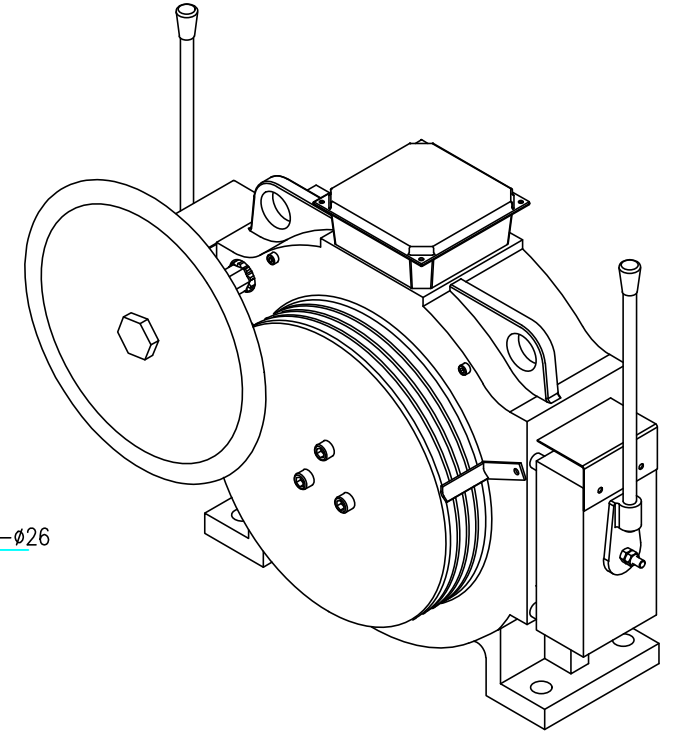

KURTARMA VOLANI / HANDWHEEL

ÖN GÖRÜNÜŞ/FRONT VIEW

YAN GÖRÜNÜŞ/RIGHT VIEW

ÜST GÖRÜNÜŞ/TOP VIEW

KOLMAR

ASANSÖR SANAYİ VE TİCARET ANONİM ŞİRKETİ

Tel: +90 (216) 661 55 67
info@kolmar.com.tr
www.kolmar.com.tr

MODEL : WYT-T 2.0F_1275kg_Ø400_6xØ10_P16

Kapasite/Capacity : 1275 kg

Hız/Speed : 2.0 m/s

Kasnak/Groove : Ø400; 6xØ10