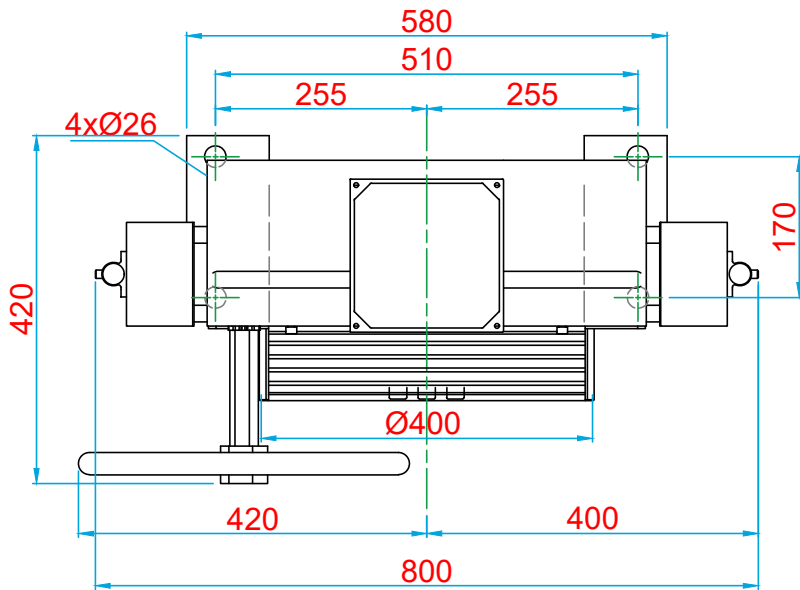

KURTARMA VOLANI / HANDWHEEL

ÖN GÖRÜNÜŞ/FRONT VIEW

YAN GÖRÜNÜŞ/RIGHT VIEW

ÜST GÖRÜNÜŞ/TOP VIEW

KOLMAR

ASANSÖR SANAYİ VE TİCARET ANONİM ŞİRKETİ

Tel: +90 (216) 661 55 67
info@kolmar.com.tr
www.kolmar.com.tr

MODEL : WYT-T 2.0F_1275kg_Ø400_6xØ10_P16

Kapasite/Capacity : 1275 kg

Hız/Speed : 2.0 m/s

Kasnak/Groove : Ø400; 6xØ10