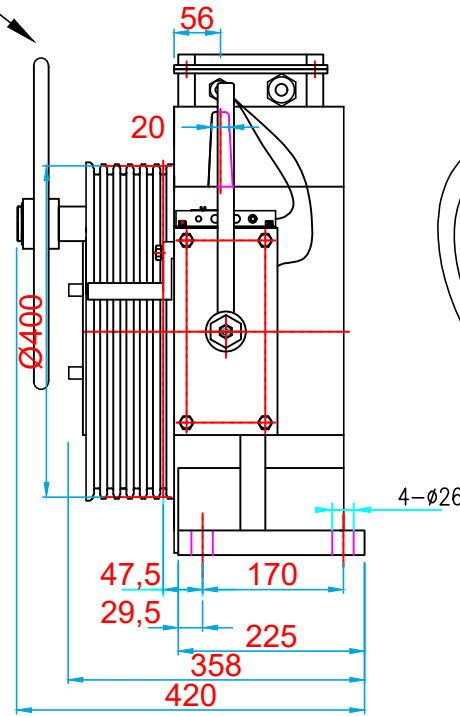

KURTARMA VOLANI / HANDWHEEL

ÖN GÖRÜNÜŞ/FRONT VIEW

YAN GÖRÜNÜŞ/RIGHT VIEW

ÜST GÖRÜNÜŞ/TOP VIEW

KOLMAR

ASANSÖR SANAYİ VE TİCARET ANONİM ŞİRKETİ

Tel: +90 (216) 661 55 67
info@kolmar.com.tr
www.kolmar.com.tr

MODEL : WYT-T 2.0F_1275kg_Ø400_6xØ10_P16

Kapasite/Capacity : 1275 kg

Hız/Speed : 2.0 m/s

Kasnak/Groove : Ø400; 6xØ10