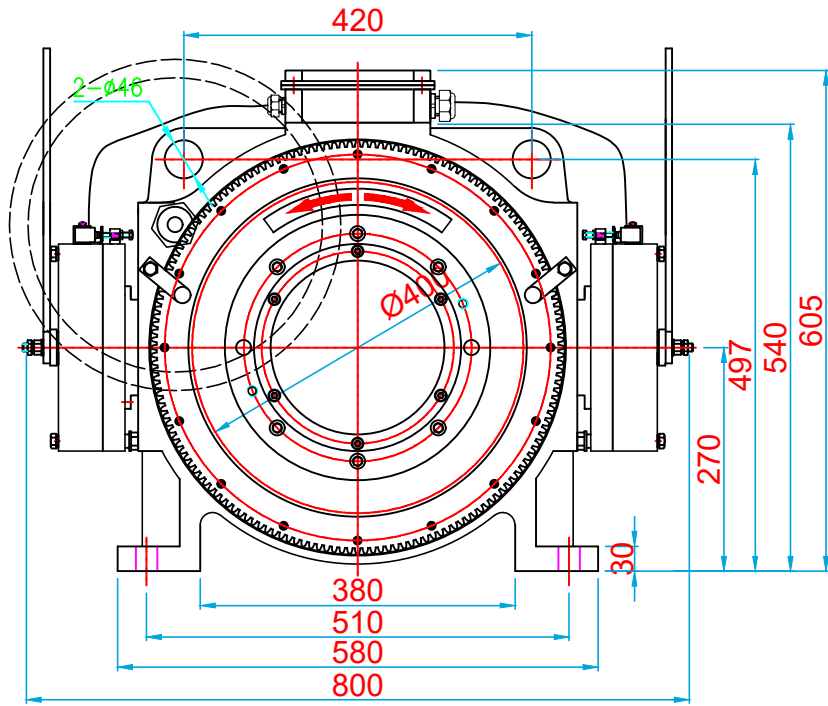

KURTARMA VOLANI / HANDWHEEL

ÖN GÖRÜNÜŞ/FRONT VIEW

YAN GÖRÜNÜŞ/RIGHT VIEW

ÜST GÖRÜNÜŞ/TOP VIEW

KOLMAR

ASANSÖR SANAYİ VE TİCARET ANONİM ŞİRKETİ

Tel: +90 (216) 661 55 67
info@kolmar.com.tr
www.kolmar.com.tr

MODEL : WYT-T 2.0F_1275kg_Ø400_6xØ10_P16

Kapasite/Capacity : 1275 kg

Hız/Speed : 2.0 m/s

Kasnak/Groove : Ø400; 6xØ10