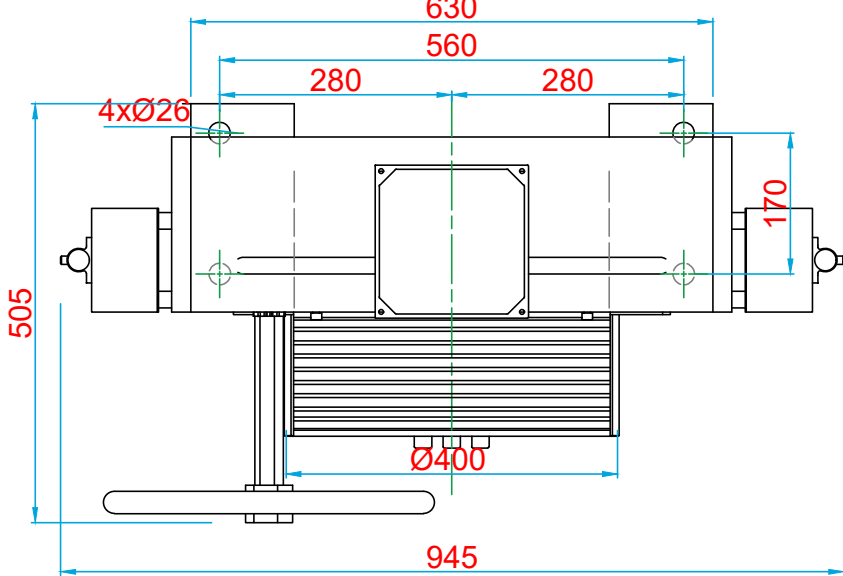

KURTARMA VOLANI / HANDWHEEL

ÖN GÖRÜNÜŞ / FRONT VIEW

YAN GÖRÜNÜŞ / RIGHT VIEW

ÜST GÖRÜNÜŞ / TOP VIEW

KOLMAR

ASANSÖR SANAYİ VE TİCARET ANONİM ŞİRKETİ

Tel: +90 (216) 661 55 67
info@kolmar.com.tr
www.kolmar.com.tr

MODEL : WYT-TE 1.0E_1600kg_Ø400_8xØ10_P16

Kapasite/Capacity : 1600 kg

Hız/Speed : 1.0 m/s

Kasnak/Groove : Ø400; 8xØ10