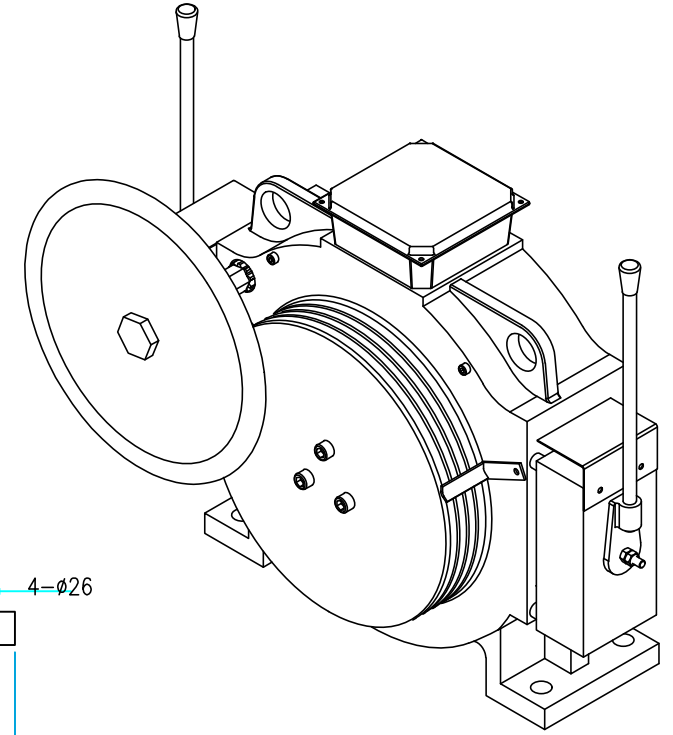

KURTARMA VOLANI / HANDWHEEL

ÖN GÖRÜNÜŞ / FRONT VIEW

YAN GÖRÜNÜŞ / RIGHT VIEW

ÜST GÖRÜNÜŞ / TOP VIEW

KOLMAR

ASANSÖR SANAYİ VE TİCARET ANONİM ŞİRKETİ

Tel: +90 (216) 661 55 67
info@kolmar.com.tr
www.kolmar.com.tr

MODEL : WYT-TE 1.0E_1600kg_Ø400_8xØ10_P16

Kapasite/Capacity : 1600 kg

Hız/Speed : 1.0 m/s

Kasnak/Groove : Ø400; 8xØ10