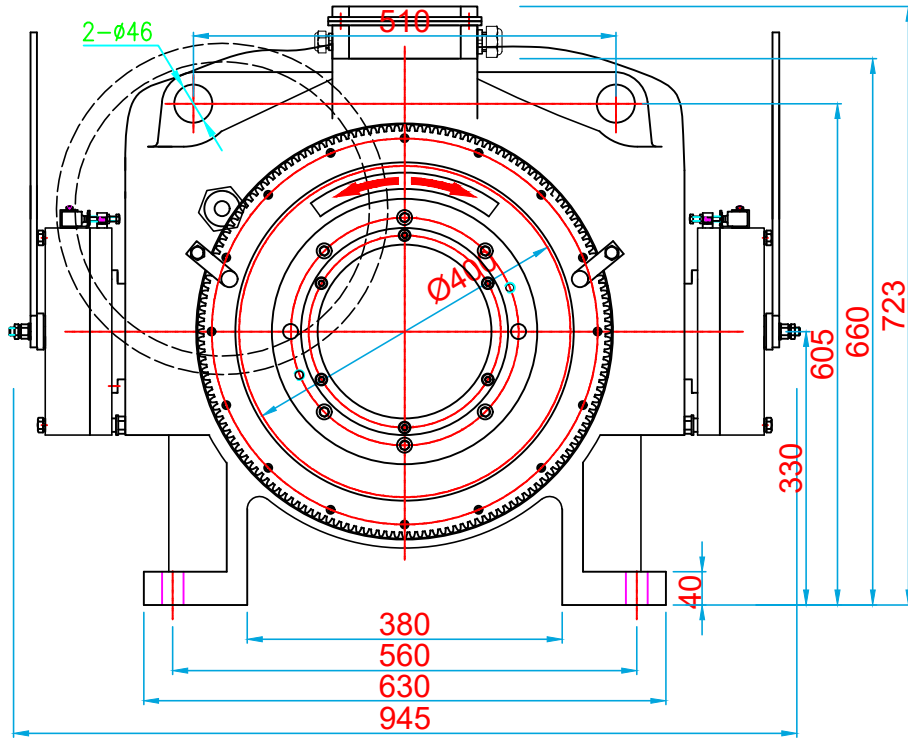

KURTARMA VOLANI / HANDWHEEL

ÖN GÖRÜNÜŞ / FRONT VIEW

YAN GÖRÜNÜŞ / RIGHT VIEW

ÜST GÖRÜNÜŞ / TOP VIEW

KOLMAR

ASANSÖR SANAYİ VE TİCARET ANONİM ŞİRKETİ

Tel: +90 (216) 661 55 67
info@kolmar.com.tr
www.kolmar.com.tr

MODEL : WYT-TE 1.0E_1600kg_Ø400_8xØ10_P16

Kapasite/Capacity : 1600 kg

Hız/Speed : 1.0 m/s

Kasnak/Groove : Ø400; 8xØ10