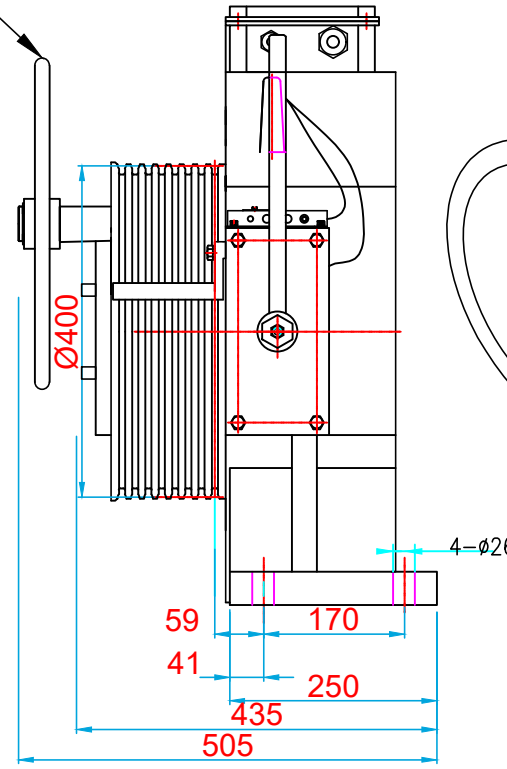

KURTARMA VOLANI / HANDWHEEL

ÖN GÖRÜNÜŞ / FRONT VIEW

YAN GÖRÜNÜŞ / RIGHT VIEW

ÜST GÖRÜNÜŞ / TOP VIEW

KOLMAR

ASANSÖR SANAYİ VE TİCARET ANONİM ŞİRKETİ

Tel: +90 (216) 661 55 67
info@kolmar.com.tr
www.kolmar.com.tr

MODEL : WYT-TE 1.0E_1600kg_Ø400_8xØ10_P16

Kapasite/Capacity : 1600 kg

Hız/Speed : 1.0 m/s

Kasnak/Groove : Ø400; 8xØ10