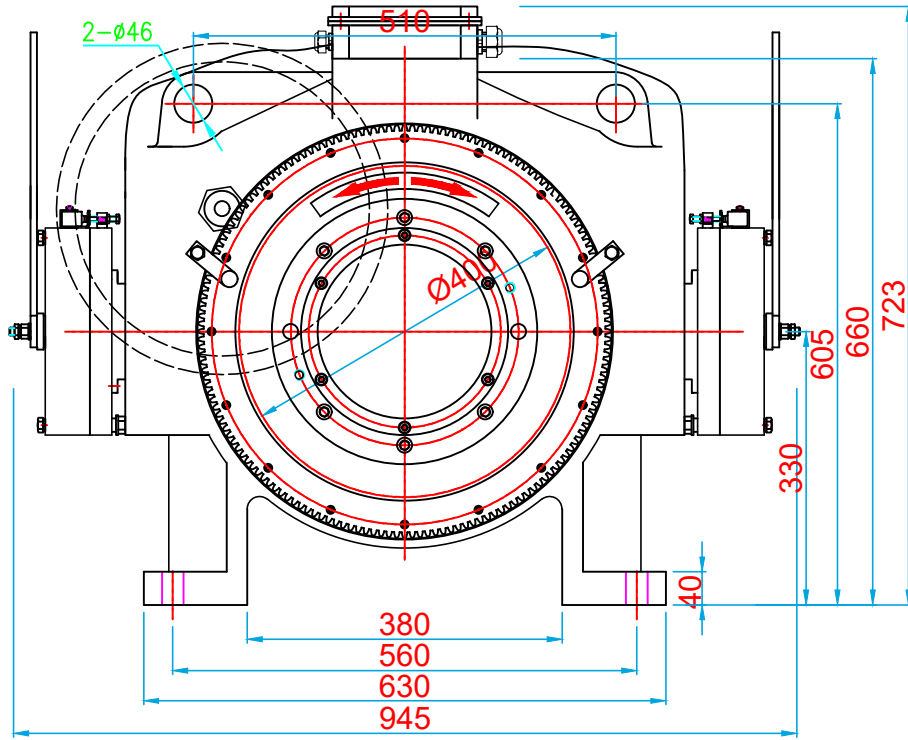

KURTARMA VOLANI / HANDWHEEL

ÖN GÖRÜNÜŞ / FRONT VIEW

YAN GÖRÜNÜŞ / RIGHT VIEW

ÜST GÖRÜNÜŞ / TOP VIEW

**KOLMAR**

ASANSÖR SANAYİ VE TİCARET ANONİM ŞİRKETİ

Tel: +90 (216) 661 55 67  
info@kolmar.com.tr  
www.kolmar.com.tr

MODEL : WYT-TE 1.0F\_2000kg\_Ø400\_9xØ10\_P16

Kapasite/Capacity : 2000 kg

Hız/Speed : 1.0 m/s

Kasnak/Groove : Ø400; 9xØ10