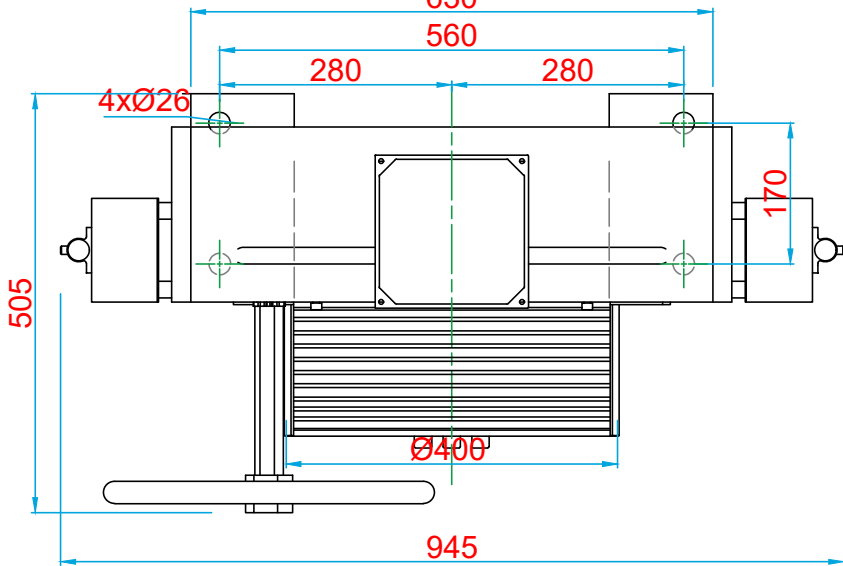

KURTARMA VOLANI / HANDWHEEL

ÖN GÖRÜNÜŞ / FRONT VIEW

YAN GÖRÜNÜŞ / RIGHT VIEW

ÜST GÖRÜNÜŞ / TOP VIEW

**KOLMAR**

ASANSÖR SANAYİ VE TİCARET ANONİM ŞİRKETİ

Tel: +90 (216) 661 55 67  
info@kolmar.com.tr  
www.kolmar.com.tr

MODEL : WYT-TE 1.0F\_2000kg\_Ø400\_9xØ10\_P16

Kapasite/Capacity : 2000 kg

Hız/Speed : 1.0 m/s

Kasnak/Groove : Ø400; 9xØ10