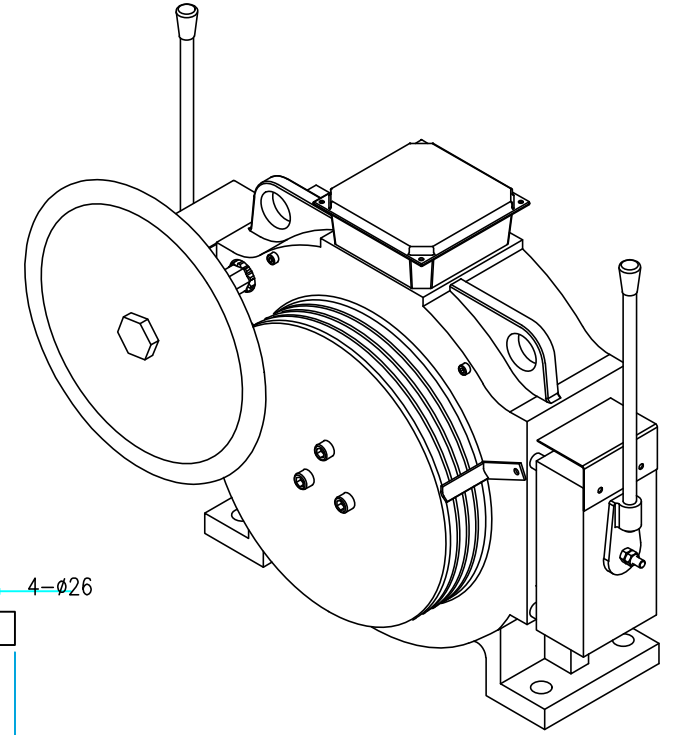

KURTARMA VOLANI / HANDWHEEL

ÖN GÖRÜNÜŞ / FRONT VIEW

YAN GÖRÜNÜŞ / RIGHT VIEW

ÜST GÖRÜNÜŞ / TOP VIEW

**KOLMAR**

ASANSÖR SANAYİ VE TİCARET ANONİM ŞİRKETİ

Tel: +90 (216) 661 55 67  
info@kolmar.com.tr  
www.kolmar.com.tr

MODEL : WYT-TE 1.0F\_2000kg\_Ø400\_9xØ10\_P16

Kapasite/Capacity : 2000 kg

Hız/Speed : 1.0 m/s

Kasnak/Groove : Ø400; 9xØ10