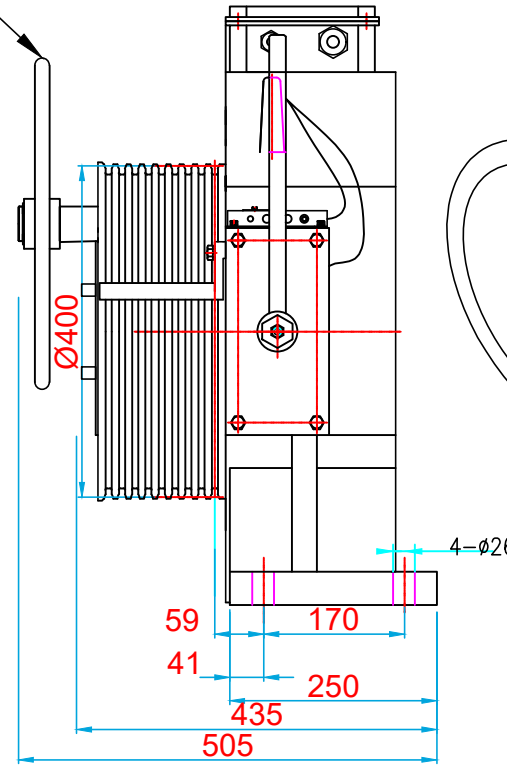

KURTARMA VOLANI / HANDWHEEL

ÖN GÖRÜNÜŞ / FRONT VIEW

YAN GÖRÜNÜŞ / RIGHT VIEW

ÜST GÖRÜNÜŞ / TOP VIEW

**KOLMAR**

ASANSÖR SANAYİ VE TİCARET ANONİM ŞİRKETİ

Tel: +90 (216) 661 55 67  
info@kolmar.com.tr  
www.kolmar.com.tr

MODEL : WYT-TE 1.0F\_2000kg\_Ø400\_9xØ10\_P16

Kapasite/Capacity : 2000 kg

Hız/Speed : 1.0 m/s

Kasnak/Groove : Ø400; 9xØ10