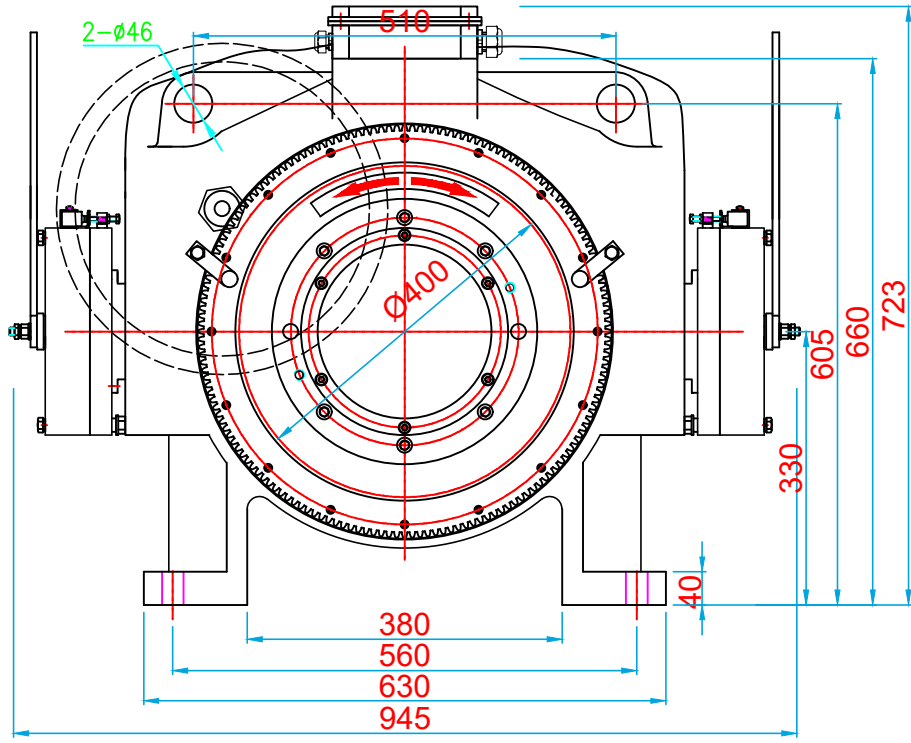

KURTARMA VOLANI / HANDWHEEL

ÖN GÖRÜNÜŞ / FRONT VIEW

YAN GÖRÜNÜŞ / RIGHT VIEW

ÜST GÖRÜNÜŞ / TOP VIEW

**KOLMAR**

ASANSÖR SANAYİ VE TİCARET ANONİM ŞİRKETİ

Tel: +90 (216) 661 55 67  
info@kolmar.com.tr  
www.kolmar.com.tr

MODEL : WYT-TE 1.0G\_2500kg\_ $\varnothing 400$ \_9x $\varnothing 10$ \_P16

Kapasite/Capacity : 2500 kg

Hız/Speed : 1.0 m/s

Kasnak/Groove :  $\varnothing 400$ ; 9x $\varnothing 10$