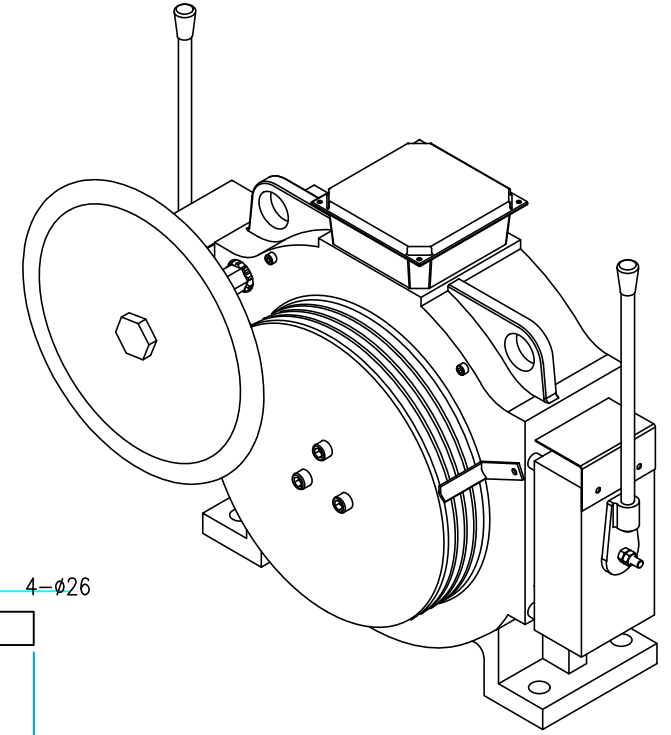

KURTARMA VOLANI / HANDWHEEL

ÖN GÖRÜNÜŞ / FRONT VIEW

YAN GÖRÜNÜŞ / RIGHT VIEW

ÜST GÖRÜNÜŞ / TOP VIEW

**KOLMAR**

ASANSÖR SANAYİ VE TİCARET ANONİM ŞİRKETİ

Tel: +90 (216) 661 55 67  
info@kolmar.com.tr  
www.kolmar.com.tr

MODEL : WYT-TE 1.0G\_2500kg\_ $\varnothing 400$ \_9x $\varnothing 10$ \_P16

Kapasite/Capacity : 2500 kg

Hız/Speed : 1.0 m/s

Kasnak/Groove :  $\varnothing 400$ ; 9x $\varnothing 10$