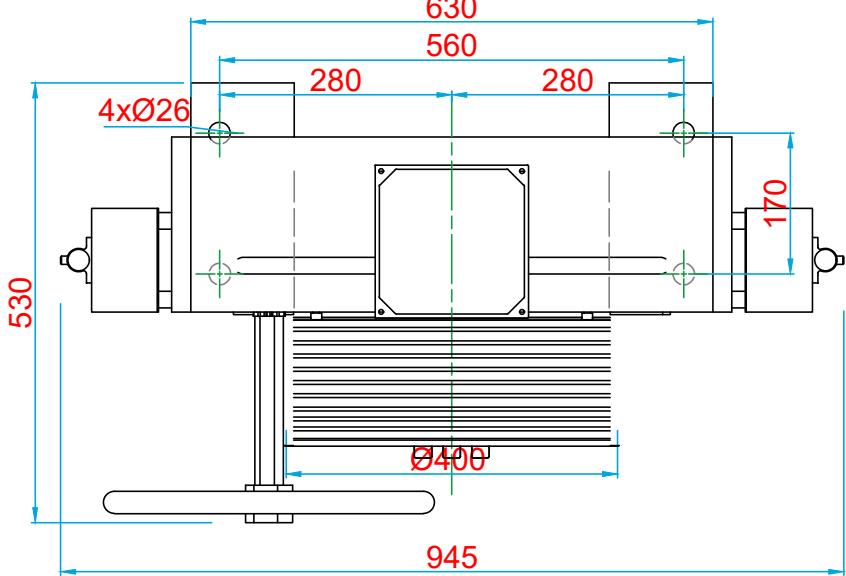

KURTARMA VOLANI / HANDWHEEL

ÖN GÖRÜNÜŞ / FRONT VIEW

YAN GÖRÜNÜŞ / RIGHT VIEW

ÜST GÖRÜNÜŞ / TOP VIEW

**KOLMAR**

ASANSÖR SANAYİ VE TİCARET ANONİM ŞİRKETİ

Tel: +90 (216) 661 55 67  
info@kolmar.com.tr  
www.kolmar.com.tr

MODEL : WYT-TE 1.0G\_2500kg\_ $\varnothing 400$ \_9x $\varnothing 10$ \_P16

Kapasite/Capacity : 2500 kg

Hız/Speed : 1.0 m/s

Kasnak/Groove :  $\varnothing 400$ ; 9x $\varnothing 10$