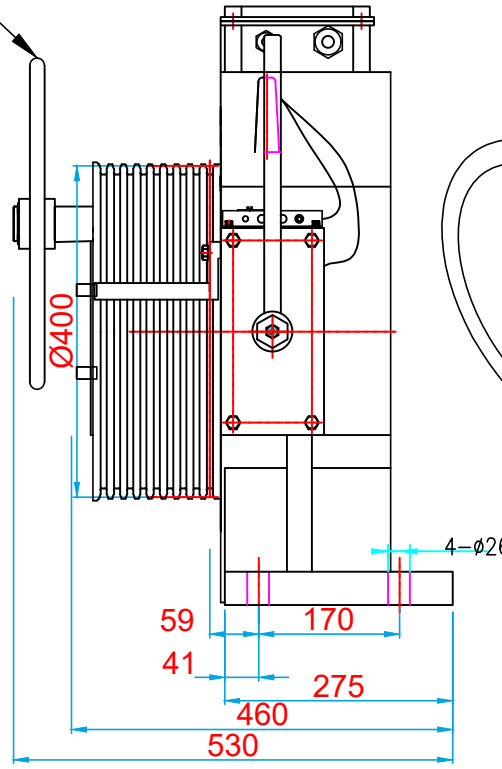

KURTARMA VOLANI / HANDWHEEL

ÖN GÖRÜNÜŞ / FRONT VIEW

YAN GÖRÜNÜŞ / RIGHT VIEW

ÜST GÖRÜNÜŞ / TOP VIEW

**KOLMAR**

ASANSÖR SANAYİ VE TİCARET ANONİM ŞİRKETİ

Tel: +90 (216) 661 55 67  
info@kolmar.com.tr  
www.kolmar.com.tr

MODEL : WYT-TE 1.0G\_2500kg\_ $\varnothing 400$ \_9x $\varnothing 10$ \_P16

Kapasite/Capacity : 2500 kg

Hız/Speed : 1.0 m/s

Kasnak/Groove :  $\varnothing 400$ ; 9x $\varnothing 10$