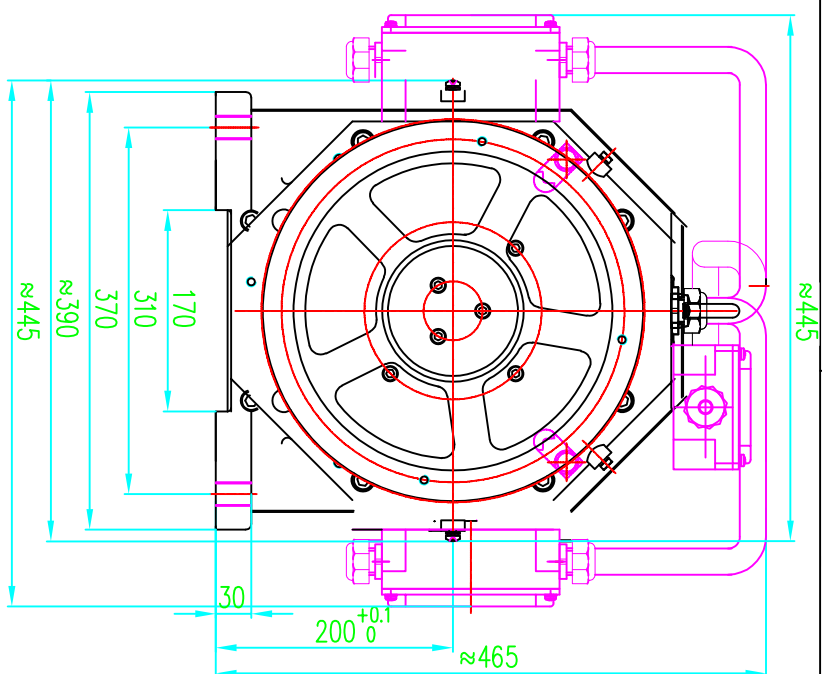

ÖN GÖRÜNÜŞ/FRONT VIEW

ÜST GÖRÜNÜŞ/TOP VIEW

YAN GÖRÜNÜŞ/LEFT VIEW

MODEL : WYT-LCN1.0DS_1000kg_Ø240_8xØ6.5

Kapasite/Capacity : 1000 kg

Hız/Speed : 1 m/s

Kasnak/Groove : Ø240; 8xØ6.5;

Tel: +90 (216) 661 55 67
info@kolmar.com.tr
www.kolmar.com.tr