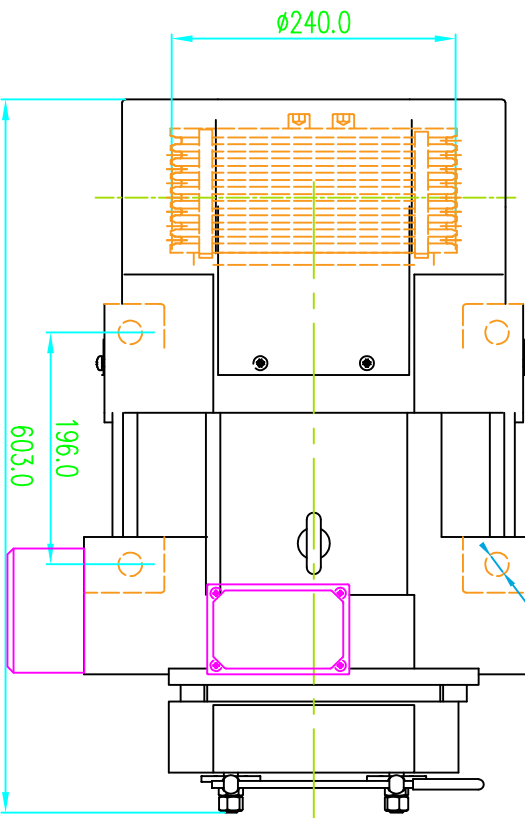

ÖN GÖRÜNÜŞ/FRONT VIEW

ÜST GÖRÜNÜŞ/TOP VIEW

YAN GÖRÜNÜŞ/LEFT VIEW

MODEL : WYT-LCN1.0DS_1000kg_Ø240_8xØ6.5

Kapasite/Capacity : 1000 kg

Hız/Speed : 1 m/s

Kasnak/Groove : Ø240; 8xØ6.5;

Tel: +90 (216) 661 55 67
info@kolmar.com.tr
www.kolmar.com.tr