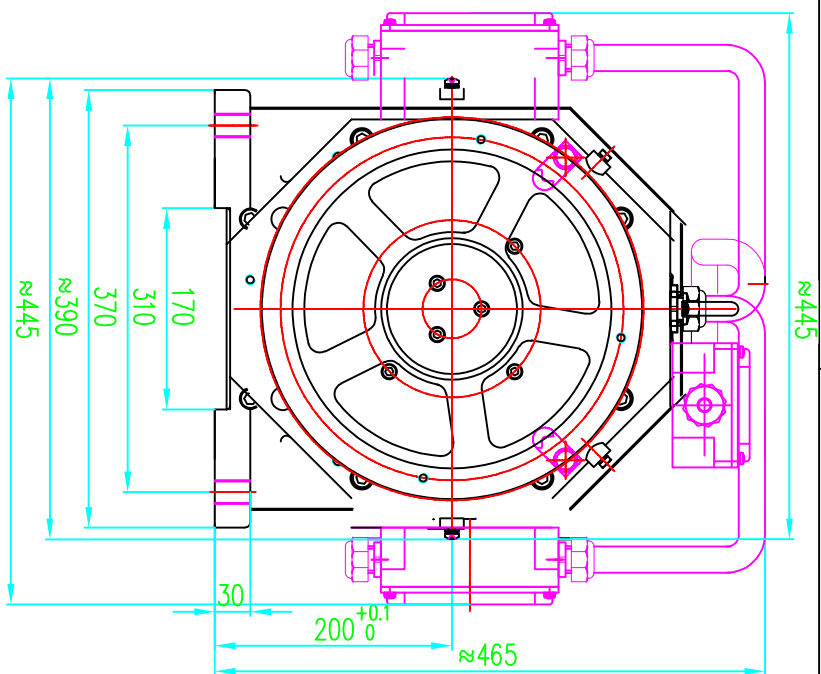

ÖN GÖRÜNÜŞ/FRONT VIEW

ÜST GÖRÜNÜŞ/TOP VIEW

YAN GÖRÜNÜŞ/LEFT VIEW

MODEL : WYT-LCN1.6DS\_1000kg\_Ø240\_8xØ6.5

Kapasite/Capacity : 1000 kg

Hız/Speed : 1,6 m/s

Kasnak/Groove : Ø240; 8xØ6.5;

Tel: +90 (216) 661 55 67  
info@kolmar.com.tr  
www.kolmar.com.tr