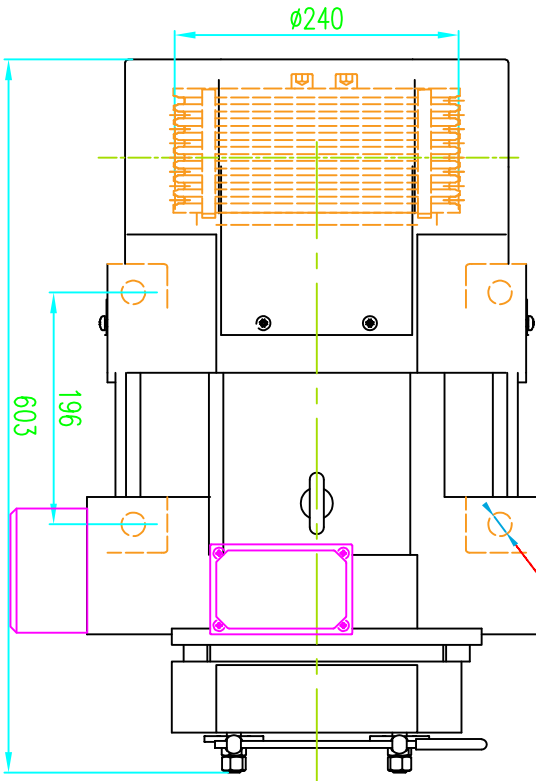

ÖN GÖRÜNÜŞ/FRONT VIEW

ÜST GÖRÜNÜŞ/TOP VIEW

YAN GÖRÜNÜŞ/LEFT VIEW

MODEL : WYT-LCN1.6DS\_1000kg\_Ø240\_8xØ6.5

Kapasite/Capacity : 1000 kg

Hız/Speed : 1,6 m/s

Kasnak/Groove : Ø240; 8xØ6.5;

Tel: +90 (216) 661 55 67  
info@kolmar.com.tr  
www.kolmar.com.tr