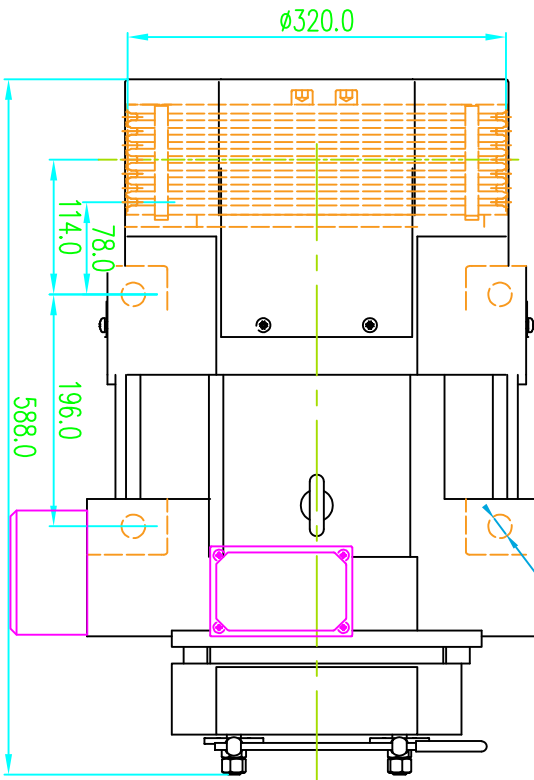

ÖN GÖRÜNÜŞ/FRONT VIEW

YAN GÖRÜNÜŞ/LEFT VIEW

ÜST GÖRÜNÜŞ/TOP VIEW

MODEL : WYT-LCN2.0D\_1000kg\_Ø320\_7xØ8

Kapasite/Capacity : 1000 kg

Hız/Speed : 2,0 m/s

Kasnak/Groove : Ø320; 7xØ8;

Tel: +90 (216) 661 55 67  
info@kolmar.com.tr  
www.kolmar.com.tr