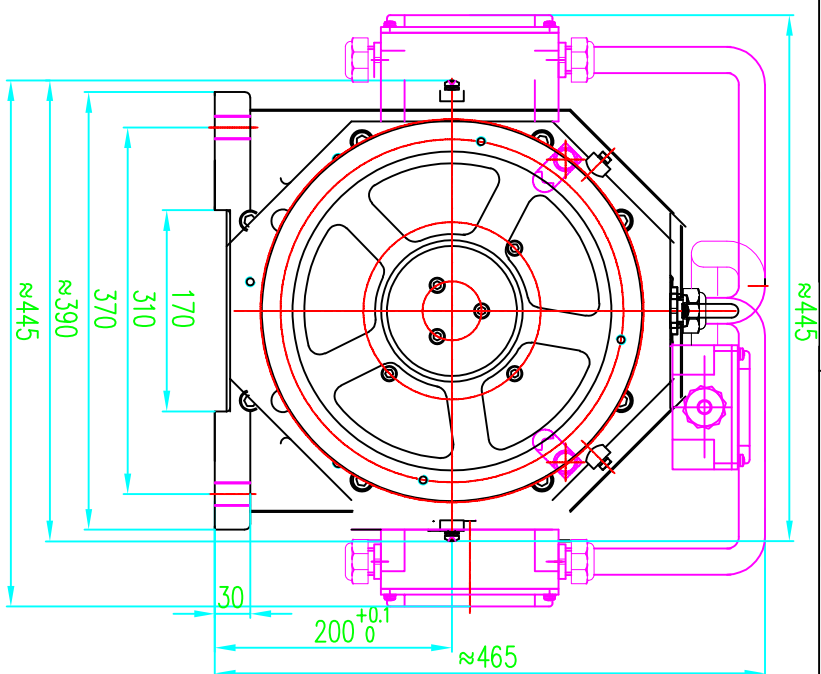

ÖN GÖRÜNÜŞ/FRONT VIEW

YAN GÖRÜNÜŞ/LEFT VIEW

ÜST GÖRÜNÜŞ/TOP VIEW

MODEL : WYT-LCN2.0D\_1000kg\_Ø320\_7xØ8

Kapasite/Capacity : 1000 kg

Hız/Speed : 2,0 m/s

Kasnak/Groove : Ø320; 7xØ8;

Tel: +90 (216) 661 55 67  
info@kolmar.com.tr  
www.kolmar.com.tr