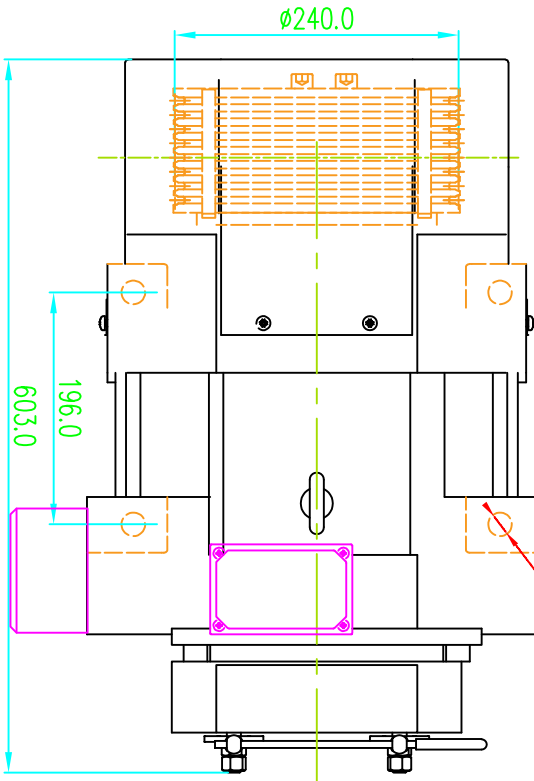

ÖN GÖRÜNÜŞ/FRONT VIEW

ÜST GÖRÜNÜŞ/TOP VIEW

YAN GÖRÜNÜŞ/LEFT VIEW

MODEL : WYT-LCN2.0DS_1000kg_Ø240_8xØ6.5

Kapasite/Capacity : 1000 kg

Hız/Speed : 2,0 m/s

Kasnak/Groove : Ø240; 8xØ6.5;

Tel: +90 (216) 661 55 67
info@kolmar.com.tr
www.kolmar.com.tr