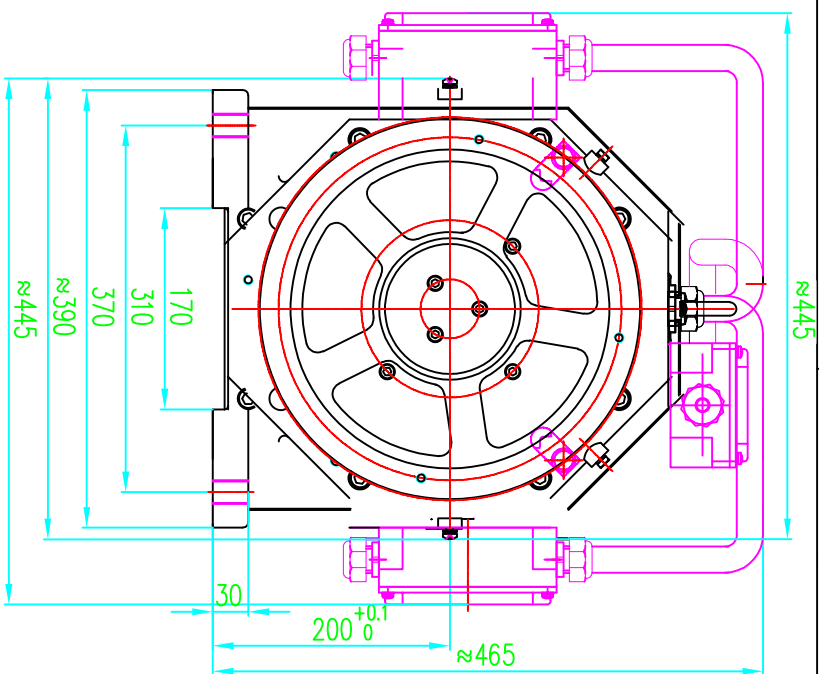

ÖN GÖRÜNÜŞ/FRONT VIEW

ÜST GÖRÜNÜŞ/TOP VIEW

YAN GÖRÜNÜŞ/LEFT VIEW

MODEL : WYT-LCN2.0DS_1000kg_Ø240_8xØ6.5

Kapasite/Capacity : 1000 kg

Hız/Speed : 2,0 m/s

Kasnak/Groove : Ø240; 8xØ6.5;

Tel: +90 (216) 661 55 67
info@kolmar.com.tr
www.kolmar.com.tr