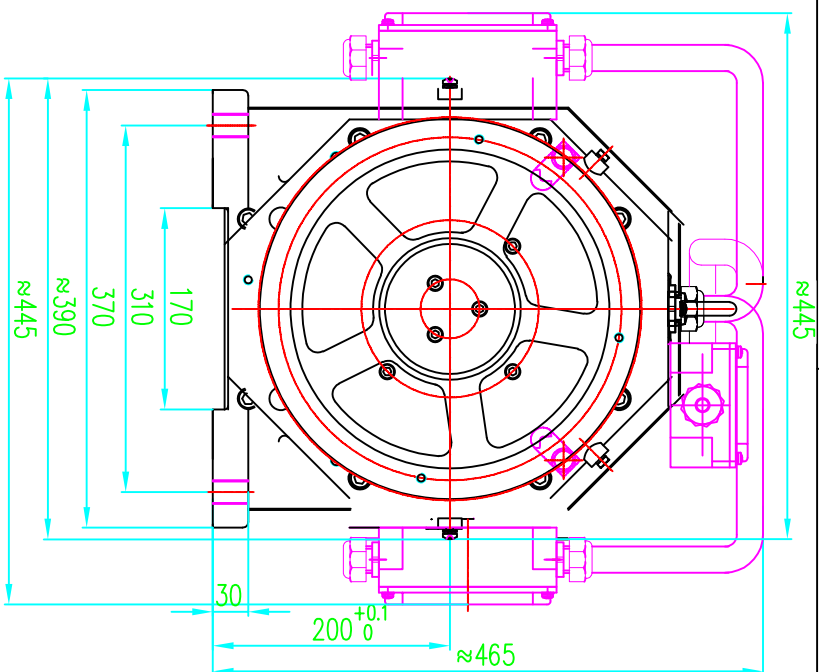

ÖN GÖRÜNÜŞ/FRONT VIEW

ÜST GÖRÜNÜŞ/TOP VIEW

YAN GÖRÜNÜŞ/LEFT VIEW

MODEL : WYT-LCN1.0F_1275kg_Ø320_8xØ8

Kapasite/Capacity : 1275 kg

Hız/Speed : 1 m/s

Kasnak/Groove : Ø320; 8xØ8;

Tel: +90 (216) 661 55 67
info@kolmar.com.tr
www.kolmar.com.tr