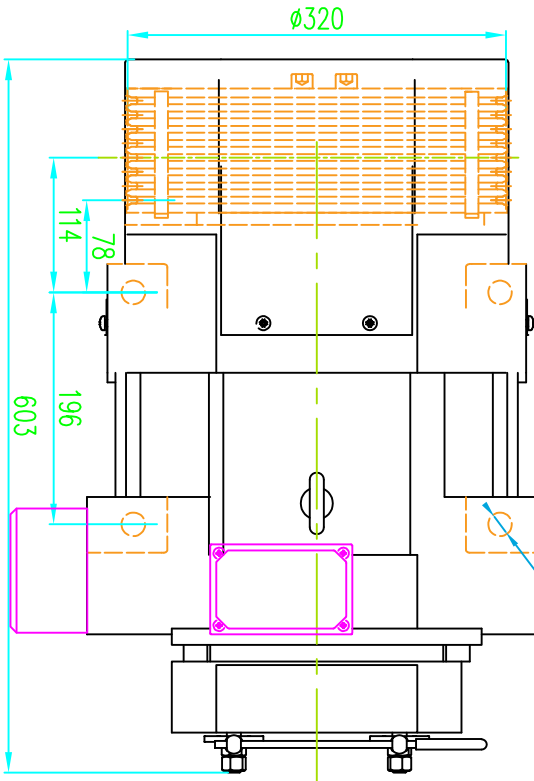

ÖN GÖRÜNÜŞ/FRONT VIEW

ÜST GÖRÜNÜŞ/TOP VIEW

YAN GÖRÜNÜŞ/LEFT VIEW

MODEL : WYT-LCN1.0F_1275kg_Ø320_8xØ8

Kapasite/Capacity : 1275 kg

Hız/Speed : 1 m/s

Kasnak/Groove : Ø320; 8xØ8;

Tel: +90 (216) 661 55 67
info@kolmar.com.tr
www.kolmar.com.tr