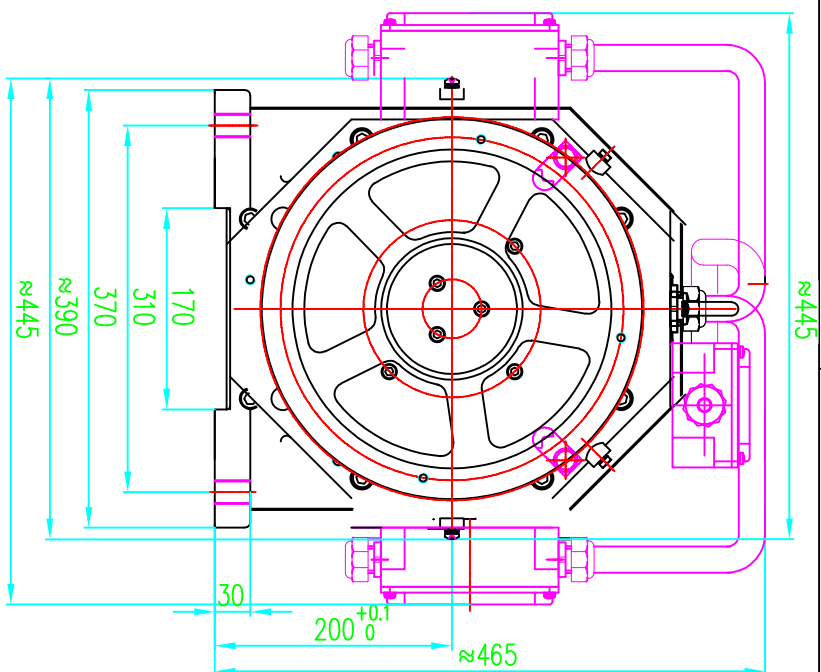

ÖN GÖRÜNÜŞ/FRONT VIEW

ÜST GÖRÜNÜŞ/TOP VIEW

YAN GÖRÜNÜŞ/LEFT VIEW

MODEL : WYT-LCN1.6F_1275kg_Ø320_8xØ8

Kapasite/Capacity : 1275 kg

Hız/Speed : 1,6 m/s

Kasnak/Groove : Ø320; 8xØ8;

Tel: +90 (216) 661 55 67
info@kolmar.com.tr
www.kolmar.com.tr