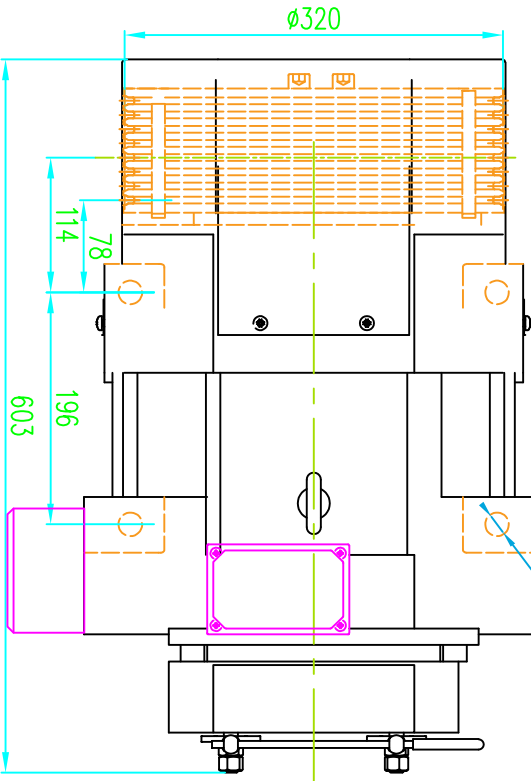

ÖN GÖRÜNÜŞ/FRONT VIEW

ÜST GÖRÜNÜŞ/TOP VIEW

YAN GÖRÜNÜŞ/LEFT VIEW

MODEL : WYT-LCN1.6F_1275kg_Ø320_8xØ8

Kapasite/Capacity : 1275 kg

Hız/Speed : 1,6 m/s

Kasnak/Groove : Ø320; 8xØ8;

Tel: +90 (216) 661 55 67
info@kolmar.com.tr
www.kolmar.com.tr