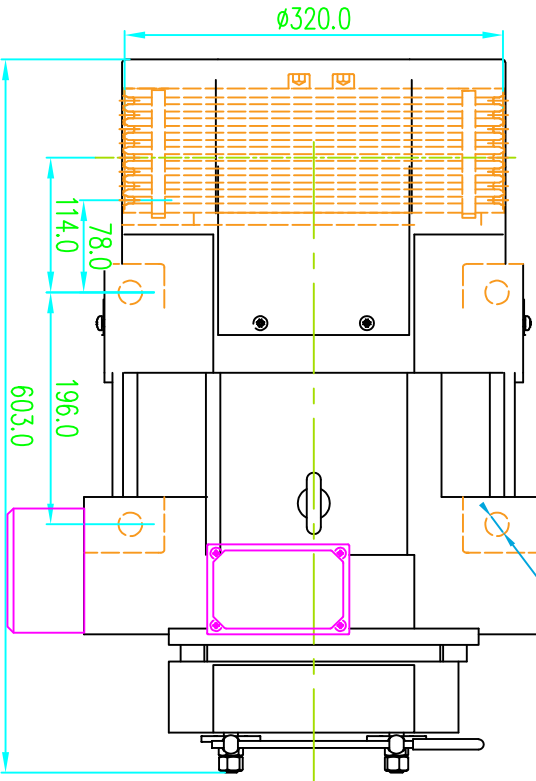

ÖN GÖRÜNÜŞ/FRONT VIEW

ÜST GÖRÜNÜŞ/TOP VIEW

YAN GÖRÜNÜŞ/LEFT VIEW

MODEL : WYT-LCN2.0F\_1275kg\_Ø320\_8xØ8

Kapasite/Capacity : 1275 kg

Hız/Speed : 2,0 m/s

Kasnak/Groove : Ø320; 8xØ8;

Tel: +90 (216) 661 55 67  
info@kolmar.com.tr  
www.kolmar.com.tr