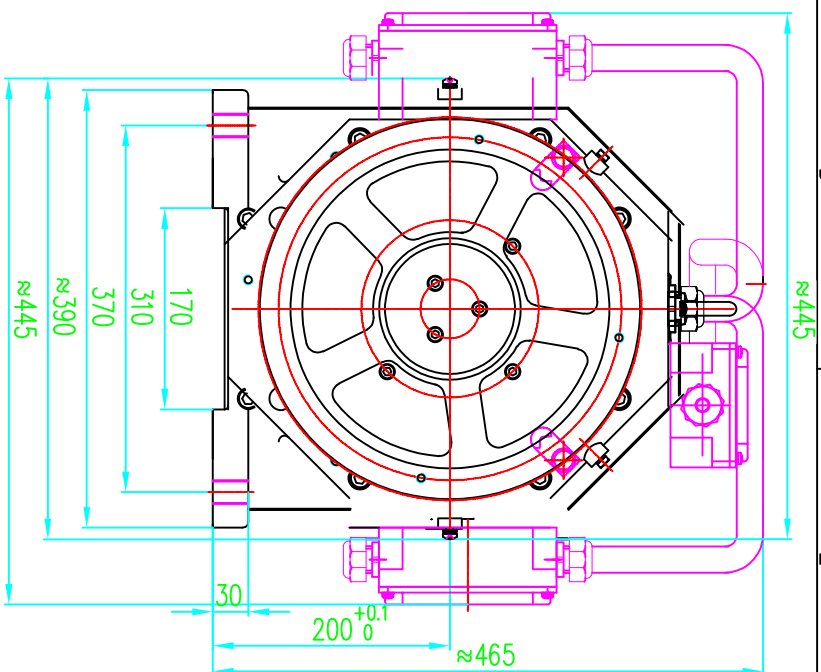

ÖN GÖRÜNÜŞ/FRONT VIEW

ÜST GÖRÜNÜŞ/TOP VIEW

YAN GÖRÜNÜŞ/LEFT VIEW

MODEL : WYT-LCN2.0F\_1275kg\_Ø320\_8xØ8

Kapasite/Capacity : 1275 kg

Hız/Speed : 2,0 m/s

Kasnak/Groove : Ø320; 8xØ8;

Tel: +90 (216) 661 55 67  
info@kolmar.com.tr  
www.kolmar.com.tr