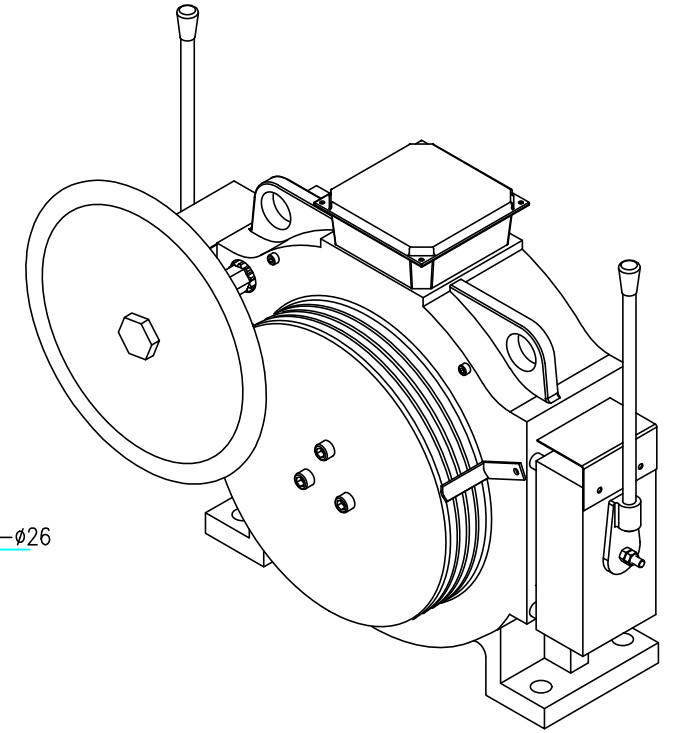

KURTARMA VOLANI / HANDWHEEL

ÖN GÖRÜNÜŞ/FRONT VIEW

YAN GÖRÜNÜŞ/RIGHT VIEW

ÜST GÖRÜNÜŞ/TOP VIEW

KOLMAR

ASANSÖR SANAYİ VE TİCARET ANONİM ŞİRKETİ

Tel: +90 (216) 661 55 67

info@kolmar.com.tr

www.kolmar.com.tr

MODEL : WYT-T 1.0C_800kg_Ø400_5xØ10_P16

Kapasite/Capacity : 800 kg

Hız/Speed : 1 m/s

Kasnak/Groove : Ø400; 5xØ10