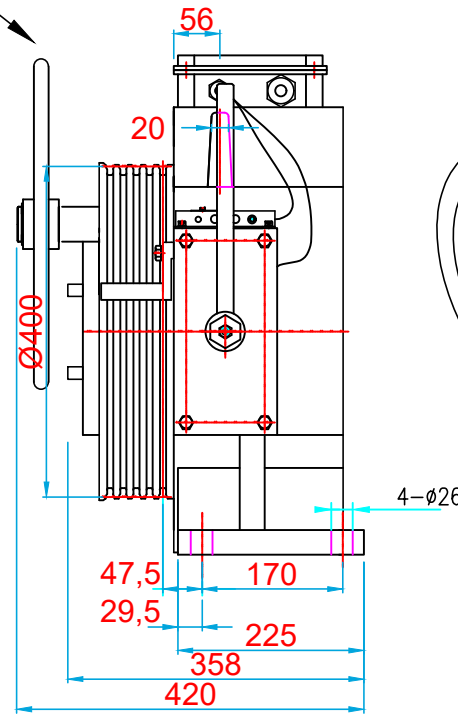

KURTARMA VOLANI / HANDWHEEL

ÖN GÖRÜNÜŞ/FRONT VIEW

YAN GÖRÜNÜŞ/RIGHT VIEW

ÜST GÖRÜNÜŞ/TOP VIEW

KOLMAR

ASANSÖR SANAYİ VE TİCARET ANONİM ŞİRKETİ

Tel: +90 (216) 661 55 67

info@kolmar.com.tr

www.kolmar.com.tr

MODEL : WYT-T 1.0C_800kg_Ø400_5xØ10_P16

Kapasite/Capacity : 800 kg

Hız/Speed : 1 m/s

Kasnak/Groove : Ø400; 5xØ10