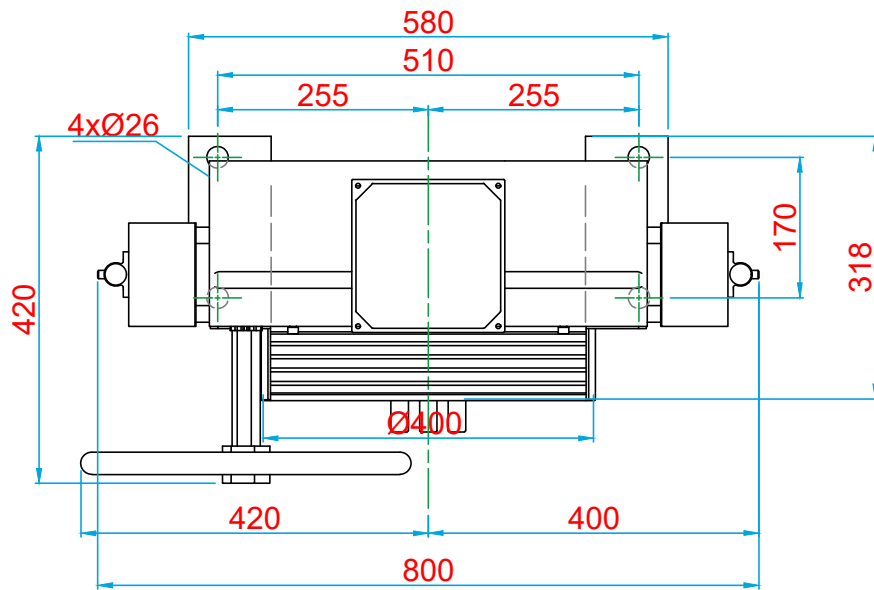

KURTARMA VOLANI / HANDWHEEL

ÖN GÖRÜNÜŞ/FRONT VIEW

YAN GÖRÜNÜŞ/RIGHT VIEW

ÜST GÖRÜNÜŞ/TOP VIEW

KOLMAR

ASANSÖR SANAYİ VE TİCARET ANONİM ŞİRKETİ

Tel: +90 (216) 661 55 67

info@kolmar.com.tr

www.kolmar.com.tr

MODEL : WYT-T 1.0C_800kg_Ø400_5xØ10_P16

Kapasite/Capacity : 800 kg

Hız/Speed : 1 m/s

Kasnak/Groove : Ø400; 5xØ10