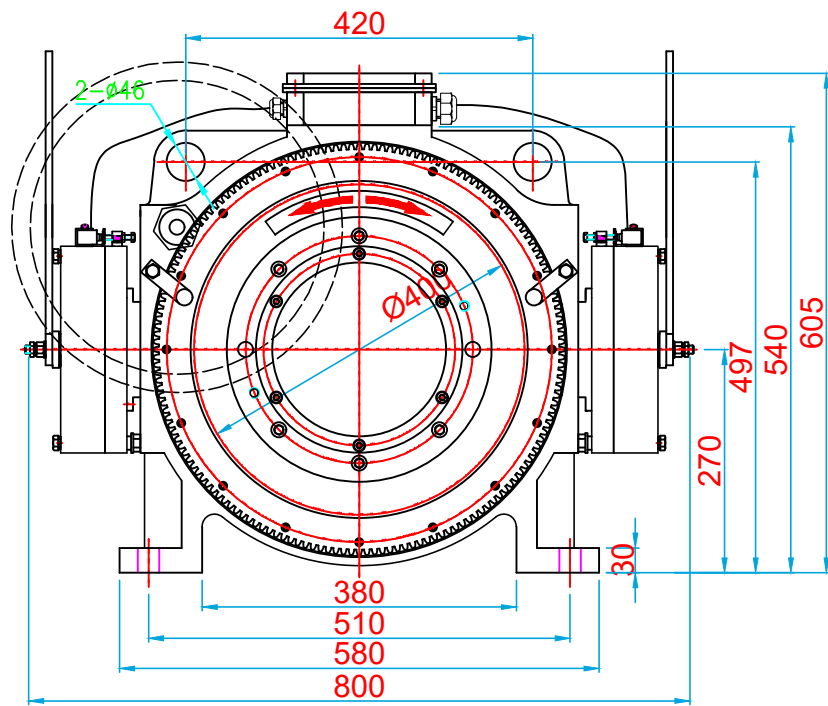

KURTARMA VOLANI / HANDWHEEL

ÖN GÖRÜNÜŞ/FRONT VIEW

YAN GÖRÜNÜŞ/RIGHT VIEW

ÜST GÖRÜNÜŞ/TOP VIEW

KOLMAR

ASANSÖR SANAYİ VE TİCARET ANONİM ŞİRKETİ

Tel: +90 (216) 661 55 67

info@kolmar.com.tr

www.kolmar.com.tr

MODEL : WYT-T 1.0C_800kg_Ø400_5xØ10_P16

Kapasite/Capacity : 800 kg

Hız/Speed : 1 m/s

Kasnak/Groove : Ø400; 5xØ10