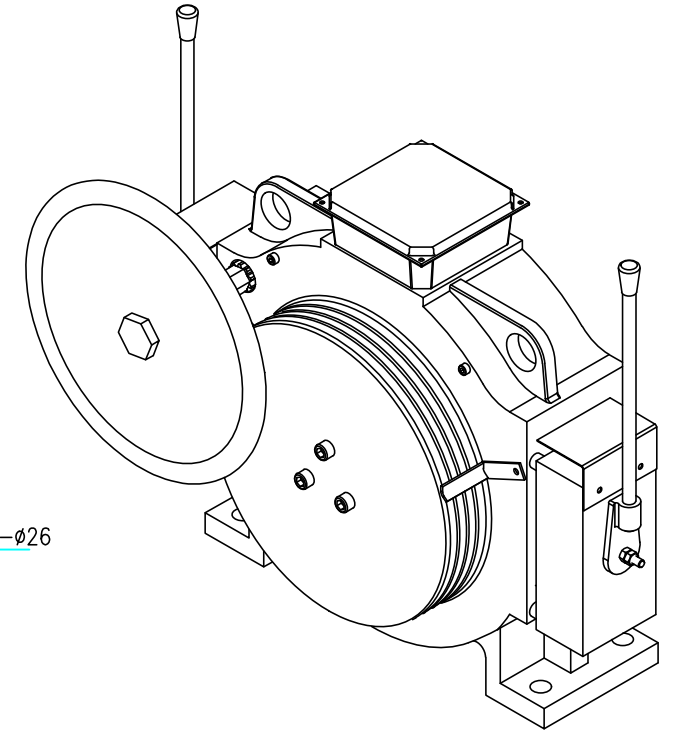

KURTARMA VOLANI / HANDWHEEL

ÖN GÖRÜNÜŞ/FRONT VIEW

YAN GÖRÜNÜŞ/RIGHT VIEW

ÜST GÖRÜNÜŞ/TOP VIEW

**KOLMAR**

ASANSÖR SANAYİ VE TİCARET ANONİM ŞİRKETİ

Tel: +90 (216) 661 55 67  
info@kolmar.com.tr  
www.kolmar.com.tr

MODEL : WYT-T 1.0D\_1000kg\_ $\varnothing 400$ \_6x $\varnothing 10$ \_P16

Kapasite/Capacity : 1000 kg

Hız/Speed : 1 m/s

Kasnak/Groove :  $\varnothing 400$ ; 6x $\varnothing 10$