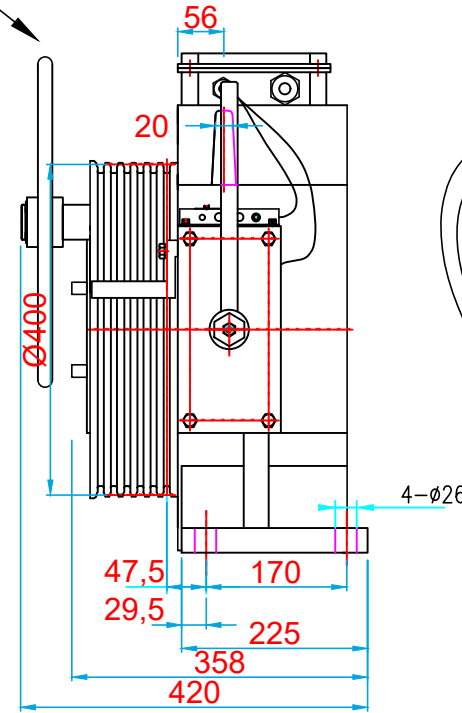

KURTARMA VOLANI / HANDWHEEL

ÖN GÖRÜNÜŞ/FRONT VIEW

YAN GÖRÜNÜŞ/RIGHT VIEW

ÜST GÖRÜNÜŞ/TOP VIEW

**KOLMAR**

ASANSÖR SANAYİ VE TİCARET ANONİM ŞİRKETİ

Tel: +90 (216) 661 55 67  
info@kolmar.com.tr  
www.kolmar.com.tr

MODEL : WYT-T 1.0D\_1000kg\_ $\varnothing 400$ \_6x $\varnothing 10$ \_P16

Kapasite/Capacity : 1000 kg

Hız/Speed : 1 m/s

Kasnak/Groove :  $\varnothing 400$ ; 6x $\varnothing 10$