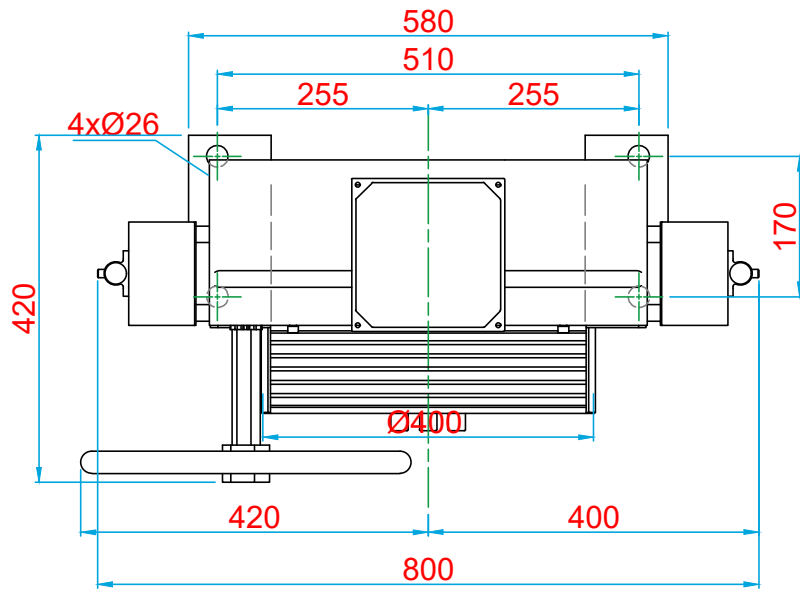

KURTARMA VOLANI / HANDWHEEL

ÖN GÖRÜNÜŞ/FRONT VIEW

YAN GÖRÜNÜŞ/RIGHT VIEW

ÜST GÖRÜNÜŞ/TOP VIEW

**KOLMAR**

ASANSÖR SANAYİ VE TİCARET ANONİM ŞİRKETİ

Tel: +90 (216) 661 55 67  
info@kolmar.com.tr  
www.kolmar.com.tr

MODEL : WYT-T 1.0D\_1000kg\_ $\varnothing 400$ \_6x $\varnothing 10$ \_P16

Kapasite/Capacity : 1000 kg

Hız/Speed : 1 m/s

Kasnak/Groove :  $\varnothing 400$ ; 6x $\varnothing 10$