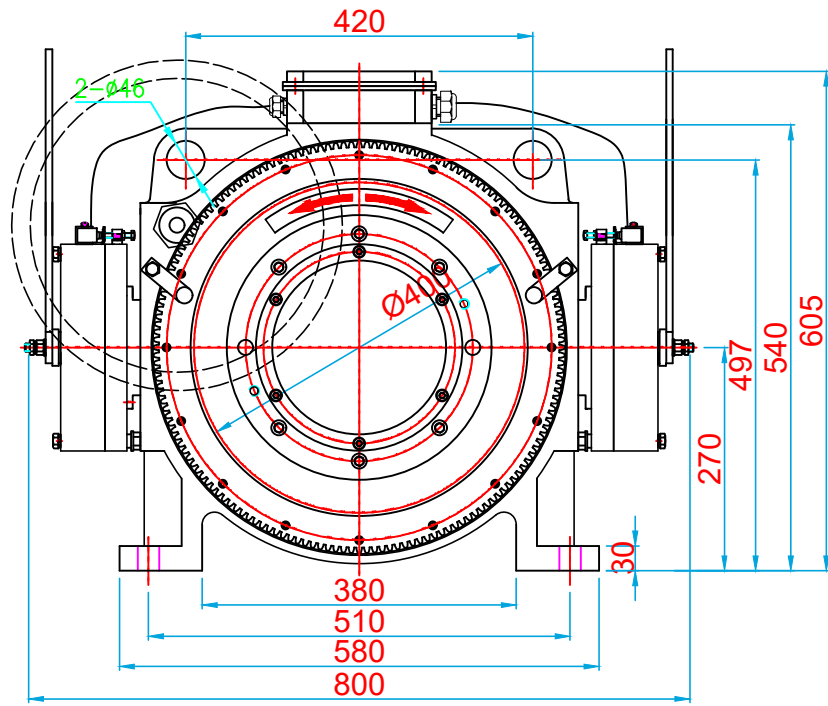

KURTARMA VOLANI / HANDWHEEL

ÖN GÖRÜNÜŞ/FRONT VIEW

YAN GÖRÜNÜŞ/RIGHT VIEW

ÜST GÖRÜNÜŞ/TOP VIEW

**KOLMAR**

ASANSÖR SANAYİ VE TİCARET ANONİM ŞİRKETİ

Tel: +90 (216) 661 55 67  
info@kolmar.com.tr  
www.kolmar.com.tr

MODEL : WYT-T 1.0D\_1000kg\_ $\varnothing 400$ \_6x $\varnothing 10$ \_P16

Kapasite/Capacity : 1000 kg

Hız/Speed : 1 m/s

Kasnak/Groove :  $\varnothing 400$ ; 6x $\varnothing 10$