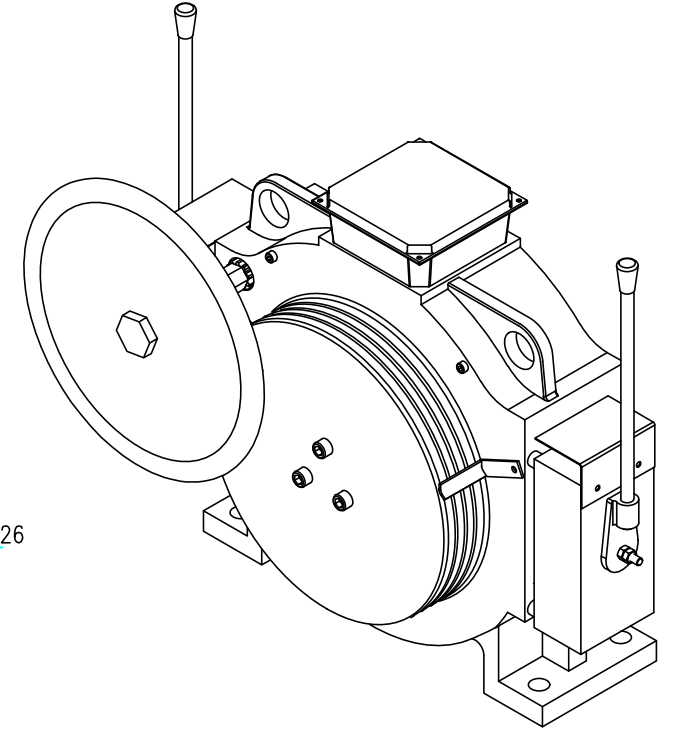

KURTARMA VOLANI / HANDWHEEL

ÖN GÖRÜNÜŞ/FRONT VIEW

YAN GÖRÜNÜŞ/RIGHT VIEW

ÜST GÖRÜNÜŞ/TOP VIEW

KOLMAR

ASANSÖR SANAYİ VE TİCARET ANONİM ŞİRKETİ

Tel: +90 (216) 661 55 67
info@kolmar.com.tr
www.kolmar.com.tr

MODEL : WYT-T 1.6B_630kg_Ø400_4xØ10_P16

Kapasite/Capacity : 630 kg

Hız/Speed : 1.6 m/s

Kasnak/Groove : Ø400; 4xØ10