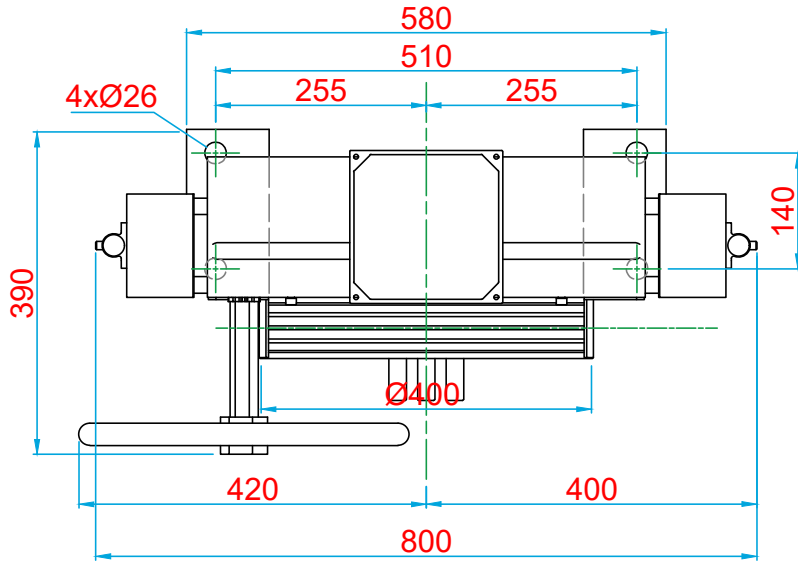

KURTARMA VOLANI / HANDWHEEL

ÖN GÖRÜNÜŞ/FRONT VIEW

YAN GÖRÜNÜŞ/RIGHT VIEW

ÜST GÖRÜNÜŞ/TOP VIEW

KOLMAR

ASANSÖR SANAYİ VE TİCARET ANONİM ŞİRKETİ

Tel: +90 (216) 661 55 67
info@kolmar.com.tr
www.kolmar.com.tr

MODEL : WYT-T 1.6B_630kg_Ø400_4xØ10_P16

Kapasite/Capacity : 630 kg

Hız/Speed : 1.6 m/s

Kasnak/Groove : Ø400; 4xØ10