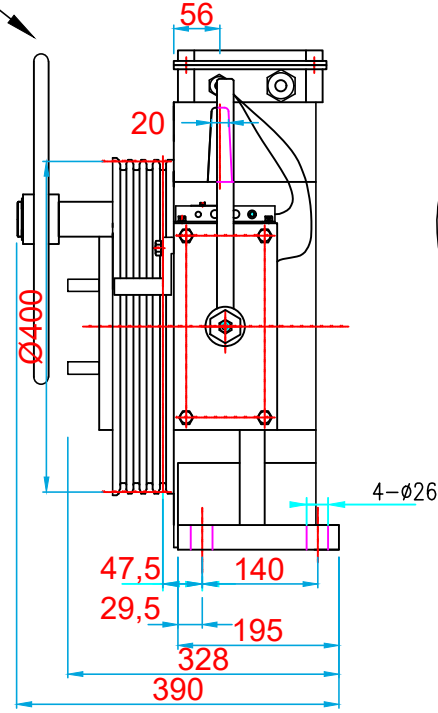

KURTARMA VOLANI / HANDWHEEL

ÖN GÖRÜNÜŞ/FRONT VIEW

YAN GÖRÜNÜŞ/RIGHT VIEW

ÜST GÖRÜNÜŞ/TOP VIEW

KOLMAR

ASANSÖR SANAYİ VE TİCARET ANONİM ŞİRKETİ

Tel: +90 (216) 661 55 67
info@kolmar.com.tr
www.kolmar.com.tr

MODEL : WYT-T 1.6B_630kg_Ø400_4xØ10_P16

Kapasite/Capacity : 630 kg

Hız/Speed : 1.6 m/s

Kasnak/Groove : Ø400; 4xØ10