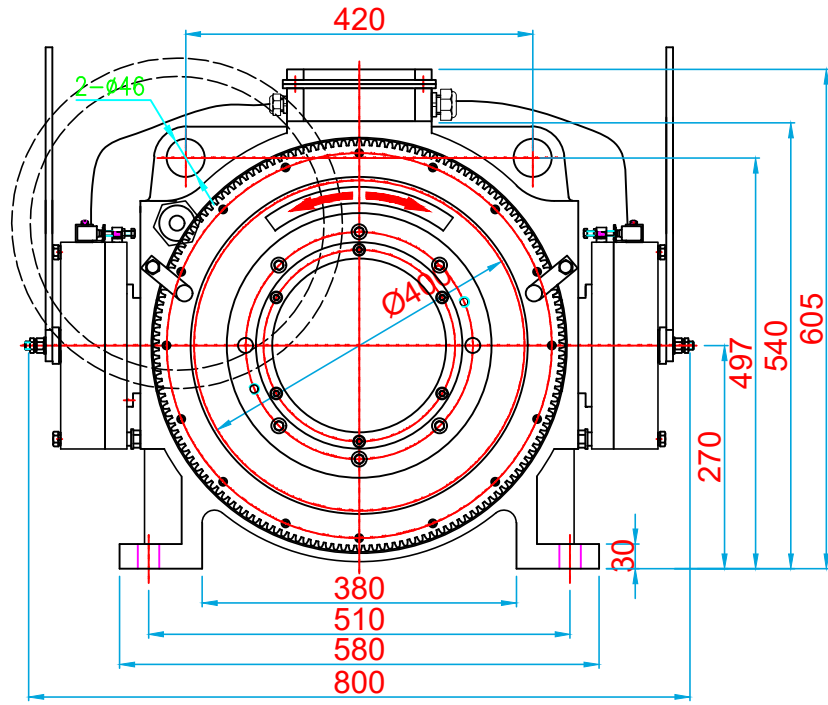

KURTARMA VOLANI / HANDWHEEL

ÖN GÖRÜNÜŞ/FRONT VIEW

YAN GÖRÜNÜŞ/RIGHT VIEW

ÜST GÖRÜNÜŞ/TOP VIEW

KOLMAR

ASANSÖR SANAYİ VE TİCARET ANONİM ŞİRKETİ

Tel: +90 (216) 661 55 67
info@kolmar.com.tr
www.kolmar.com.tr

MODEL : WYT-T 1.6B_630kg_Ø400_4xØ10_P16

Kapasite/Capacity : 630 kg

Hız/Speed : 1.6 m/s

Kasnak/Groove : Ø400; 4xØ10