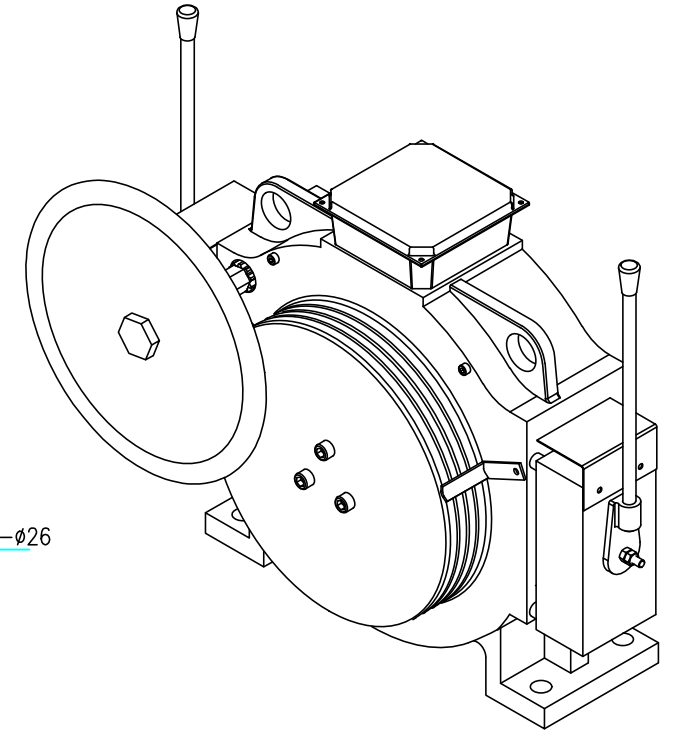

KURTARMA VOLANI / HANDWHEEL

ÖN GÖRÜNÜŞ/FRONT VIEW

YAN GÖRÜNÜŞ/RIGHT VIEW

ÜST GÖRÜNÜŞ/TOP VIEW

KOLMAR

ASANSÖR SANAYİ VE TİCARET ANONİM ŞİRKETİ

Tel: +90 (216) 661 55 67
info@kolmar.com.tr
www.kolmar.com.tr

MODEL : WYT-T 1.6C_800kg_ $\varnothing 400$ _5x $\varnothing 10$ _P16

Kapasite/Capacity : 800 kg

Hız/Speed : 1,6 m/s

Kasnak/Groove : $\varnothing 400$; 5x $\varnothing 10$