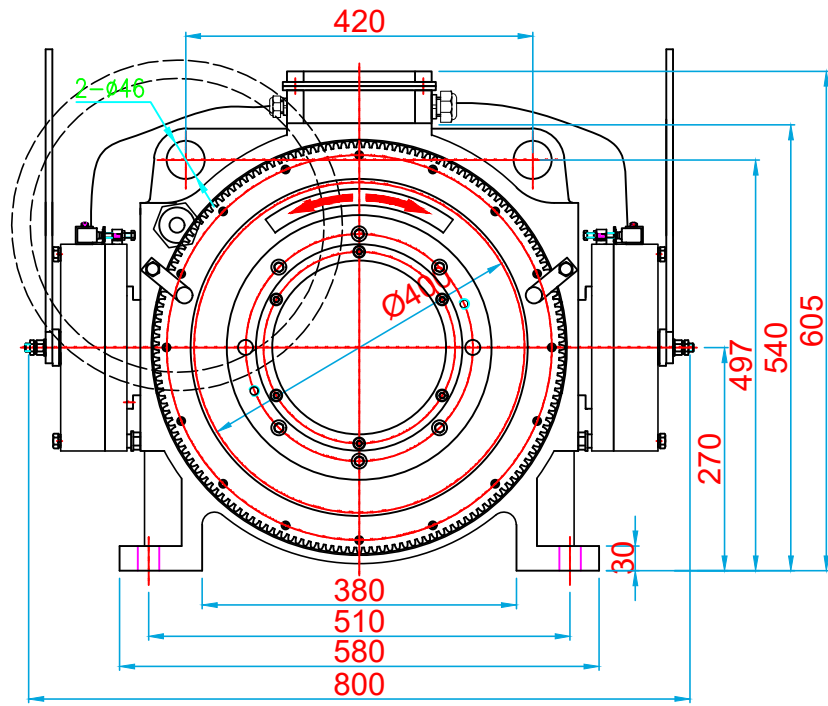

KURTARMA VOLANI / HANDWHEEL

ÖN GÖRÜNÜŞ/FRONT VIEW

YAN GÖRÜNÜŞ/RIGHT VIEW

ÜST GÖRÜNÜŞ/TOP VIEW

KOLMAR

ASANSÖR SANAYİ VE TİCARET ANONİM ŞİRKETİ

Tel: +90 (216) 661 55 67
info@kolmar.com.tr
www.kolmar.com.tr

MODEL : WYT-T 1.6C_800kg_ $\varnothing 400$ _5x $\varnothing 10$ _P16

Kapasite/Capacity : 800 kg

Hız/Speed : 1,6 m/s

Kasnak/Groove : $\varnothing 400$; 5x $\varnothing 10$