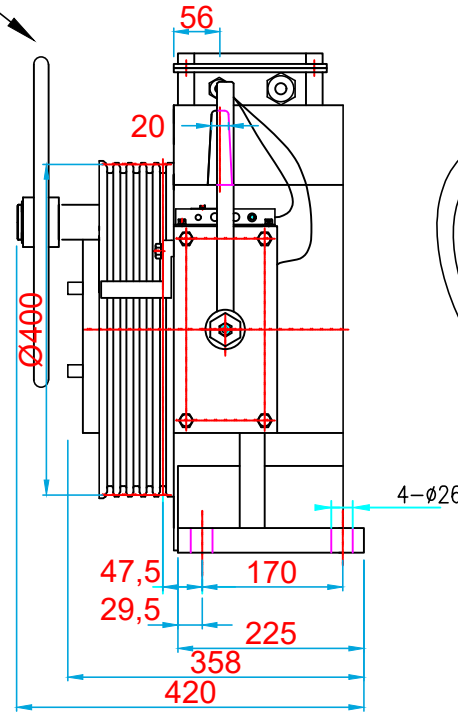

KURTARMA VOLANI / HANDWHEEL

ÖN GÖRÜNÜŞ/FRONT VIEW

YAN GÖRÜNÜŞ/RIGHT VIEW

ÜST GÖRÜNÜŞ/TOP VIEW

KOLMAR

ASANSÖR SANAYİ VE TİCARET ANONİM ŞİRKETİ

Tel: +90 (216) 661 55 67
info@kolmar.com.tr
www.kolmar.com.tr

MODEL : WYT-T 1.6C_800kg_ $\varnothing 400$ _5x $\varnothing 10$ _P16

Kapasite/Capacity : 800 kg

Hız/Speed : 1,6 m/s

Kasnak/Groove : $\varnothing 400$; 5x $\varnothing 10$