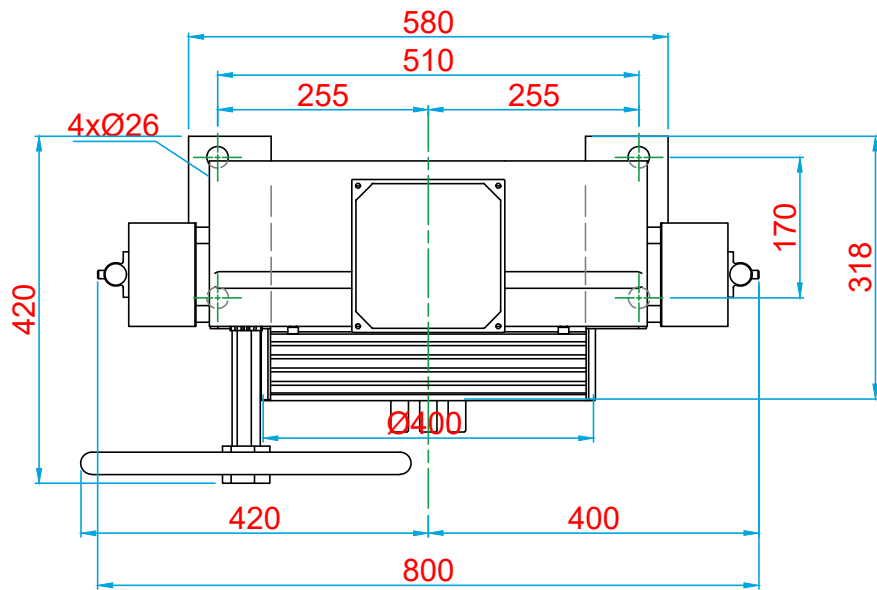

KURTARMA VOLANI / HANDWHEEL

ÖN GÖRÜNÜŞ/FRONT VIEW

YAN GÖRÜNÜŞ/RIGHT VIEW

ÜST GÖRÜNÜŞ/TOP VIEW

KOLMAR

ASANSÖR SANAYİ VE TİCARET ANONİM ŞİRKETİ

Tel: +90 (216) 661 55 67
info@kolmar.com.tr
www.kolmar.com.tr

MODEL : WYT-T 1.6C_800kg_ $\varnothing 400$ _5x $\varnothing 10$ _P16

Kapasite/Capacity : 800 kg

Hız/Speed : 1,6 m/s

Kasnak/Groove : $\varnothing 400$; 5x $\varnothing 10$