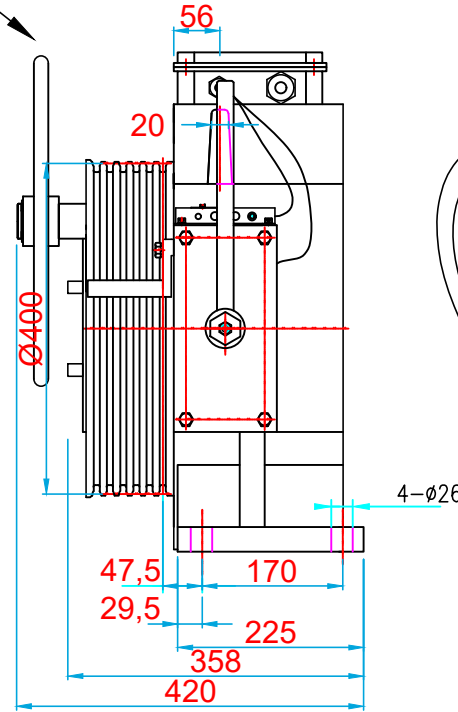

KURTARMA VOLANI / HANDWHEEL

ÖN GÖRÜNÜŞ/FRONT VIEW

YAN GÖRÜNÜŞ/RIGHT VIEW

ÜST GÖRÜNÜŞ/TOP VIEW

KOLMAR

ASANSÖR SANAYİ VE TİCARET ANONİM ŞİRKETİ

Tel: +90 (216) 661 55 67
info@kolmar.com.tr
www.kolmar.com.tr

MODEL : WYT-T 1.6D_1000kg_ $\varnothing 400$ _6x $\varnothing 10$ _P16

Kapasite/Capacity : 1000 kg

Hız/Speed : 1,6 m/s

Kasnak/Groove : $\varnothing 400$; 6x $\varnothing 10$