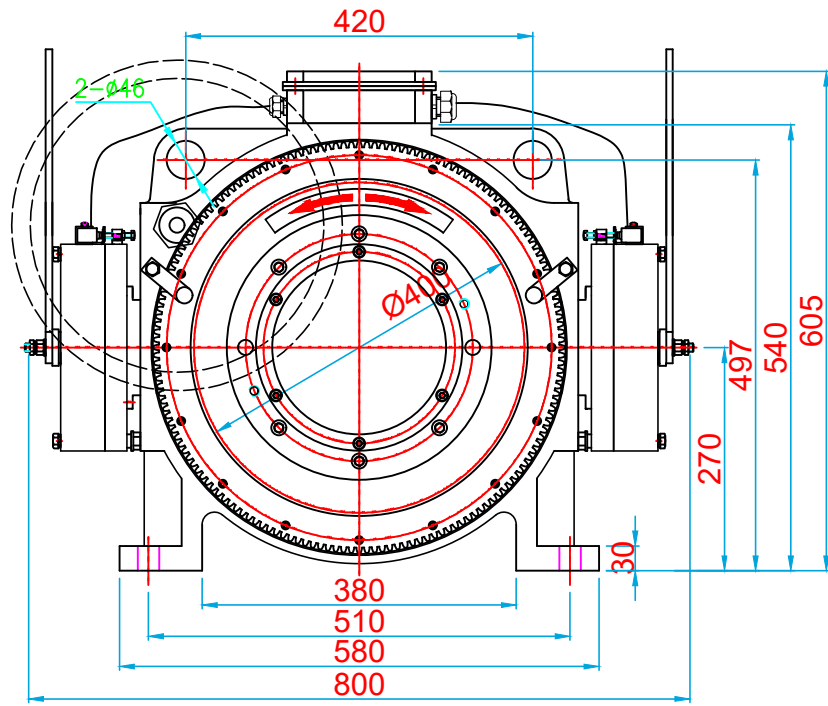

KURTARMA VOLANI / HANDWHEEL

ÖN GÖRÜNÜŞ/FRONT VIEW

YAN GÖRÜNÜŞ/RIGHT VIEW

ÜST GÖRÜNÜŞ/TOP VIEW

KOLMAR

ASANSÖR SANAYİ VE TİCARET ANONİM ŞİRKETİ

Tel: +90 (216) 661 55 67
info@kolmar.com.tr
www.kolmar.com.tr

MODEL : WYT-T 1.6D_1000kg_ $\varnothing 400$ _6x $\varnothing 10$ _P16

Kapasite/Capacity : 1000 kg

Hız/Speed : 1,6 m/s

Kasnak/Groove : $\varnothing 400$; 6x $\varnothing 10$