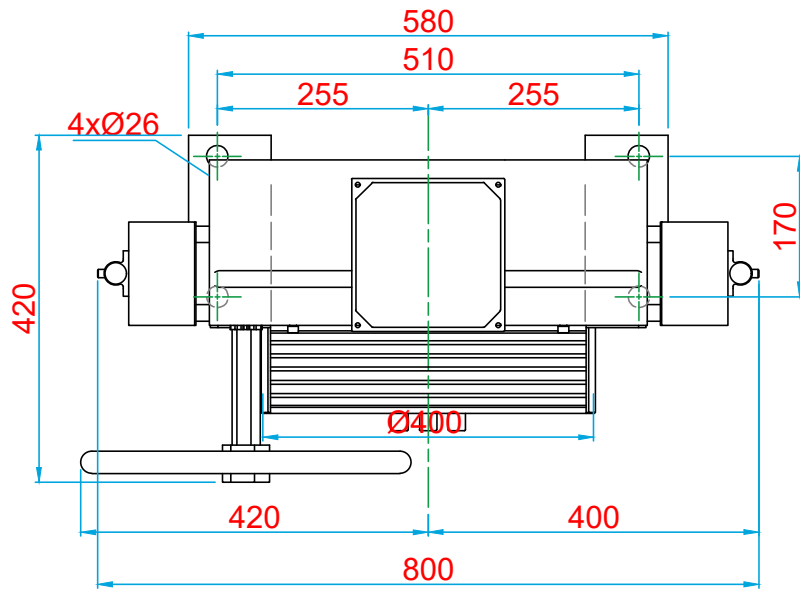

KURTARMA VOLANI / HANDWHEEL

ÖN GÖRÜNÜŞ/FRONT VIEW

YAN GÖRÜNÜŞ/RIGHT VIEW

ÜST GÖRÜNÜŞ/TOP VIEW

KOLMAR

ASANSÖR SANAYİ VE TİCARET ANONİM ŞİRKETİ

Tel: +90 (216) 661 55 67
info@kolmar.com.tr
www.kolmar.com.tr

MODEL : WYT-T 1.6D_1000kg_ $\varnothing 400$ _6x $\varnothing 10$ _P16

Kapasite/Capacity : 1000 kg

Hız/Speed : 1,6 m/s

Kasnak/Groove : $\varnothing 400$; 6x $\varnothing 10$