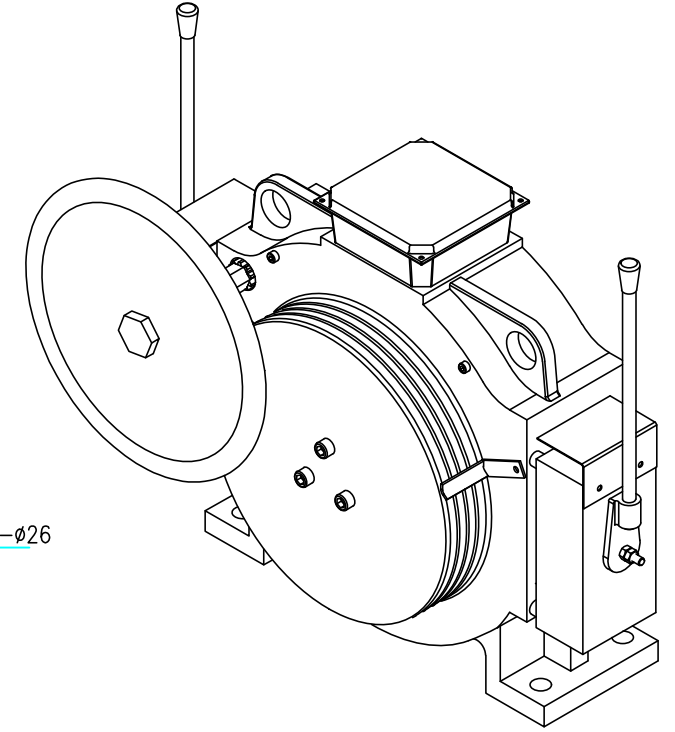

KURTARMA VOLANI / HANDWHEEL

ÖN GÖRÜNÜŞ/FRONT VIEW

YAN GÖRÜNÜŞ/RIGHT VIEW

ÜST GÖRÜNÜŞ/TOP VIEW

KOLMAR

ASANSÖR SANAYİ VE TİCARET ANONİM ŞİRKETİ

Tel: +90 (216) 661 55 67
info@kolmar.com.tr
www.kolmar.com.tr

MODEL : WYT-T 1.6D_1000kg_ $\varnothing 400$ _6x $\varnothing 10$ _P16

Kapasite/Capacity : 1000 kg

Hız/Speed : 1,6 m/s

Kasnak/Groove : $\varnothing 400$; 6x $\varnothing 10$