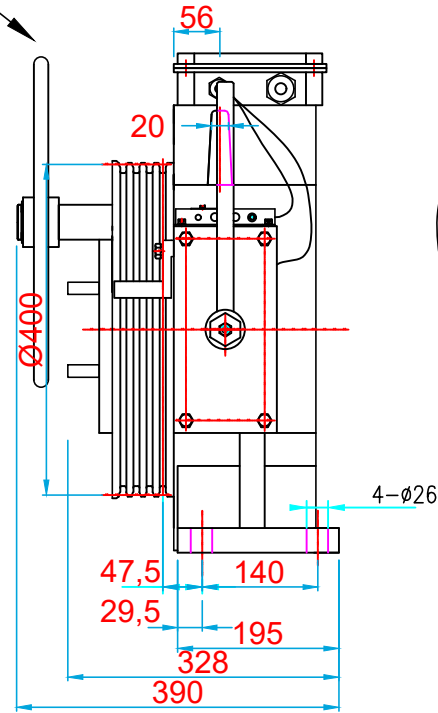

KURTARMA VOLANI / HANDWHEEL

ÖN GÖRÜNÜŞ/FRONT VIEW

YAN GÖRÜNÜŞ/RIGHT VIEW

ÜST GÖRÜNÜŞ/TOP VIEW

**KOLMAR**

ASANSÖR SANAYİ VE TİCARET ANONİM ŞİRKETİ

Tel: +90 (216) 661 55 67  
info@kolmar.com.tr  
www.kolmar.com.tr

MODEL : WYT-T 2.0B\_630kg\_Ø400\_4xØ10\_P16

Kapasite/Capacity : 630 kg

Hız/Speed : 2.0 m/s

Kasnak/Groove : Ø400; 4xØ10