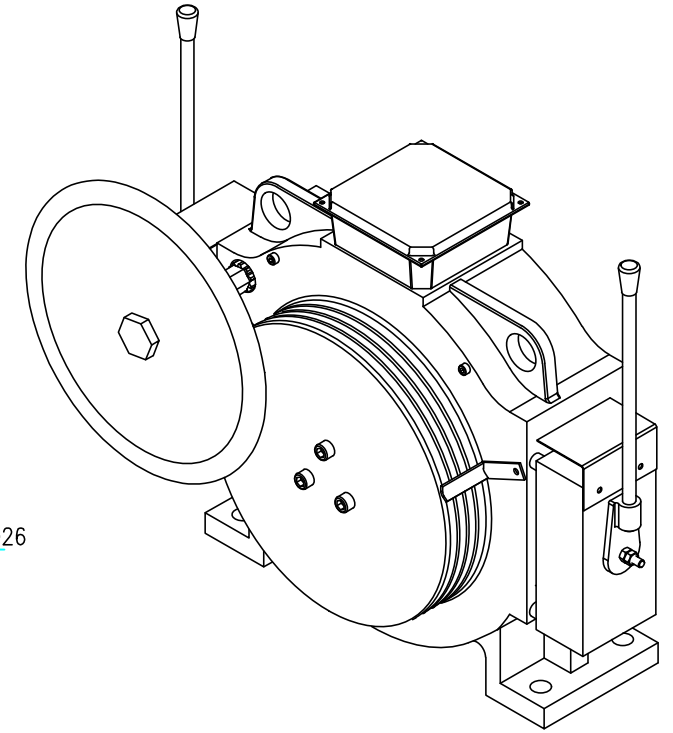

KURTARMA VOLANI / HANDWHEEL

ÖN GÖRÜNÜŞ/FRONT VIEW

YAN GÖRÜNÜŞ/RIGHT VIEW

ÜST GÖRÜNÜŞ/TOP VIEW

**KOLMAR**

ASANSÖR SANAYİ VE TİCARET ANONİM ŞİRKETİ

Tel: +90 (216) 661 55 67  
info@kolmar.com.tr  
www.kolmar.com.tr

MODEL : WYT-T 2.0B\_630kg\_Ø400\_4xØ10\_P16

Kapasite/Capacity : 630 kg

Hız/Speed : 2.0 m/s

Kasnak/Groove : Ø400; 4xØ10