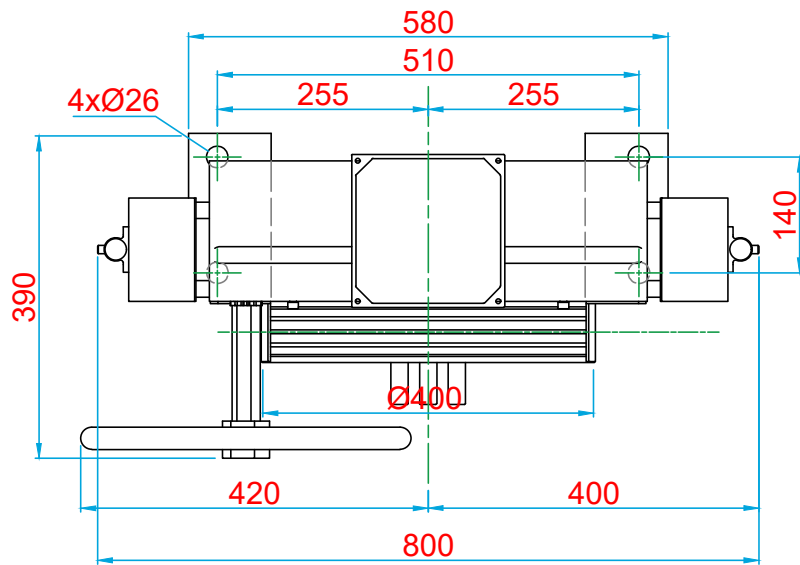

KURTARMA VOLANI / HANDWHEEL

ÖN GÖRÜNÜŞ/FRONT VIEW

YAN GÖRÜNÜŞ/RIGHT VIEW

ÜST GÖRÜNÜŞ/TOP VIEW

**KOLMAR**

ASANSÖR SANAYİ VE TİCARET ANONİM ŞİRKETİ

Tel: +90 (216) 661 55 67  
info@kolmar.com.tr  
www.kolmar.com.tr

MODEL : WYT-T 2.0B\_630kg\_Ø400\_4xØ10\_P16

Kapasite/Capacity : 630 kg

Hız/Speed : 2.0 m/s

Kasnak/Groove : Ø400; 4xØ10