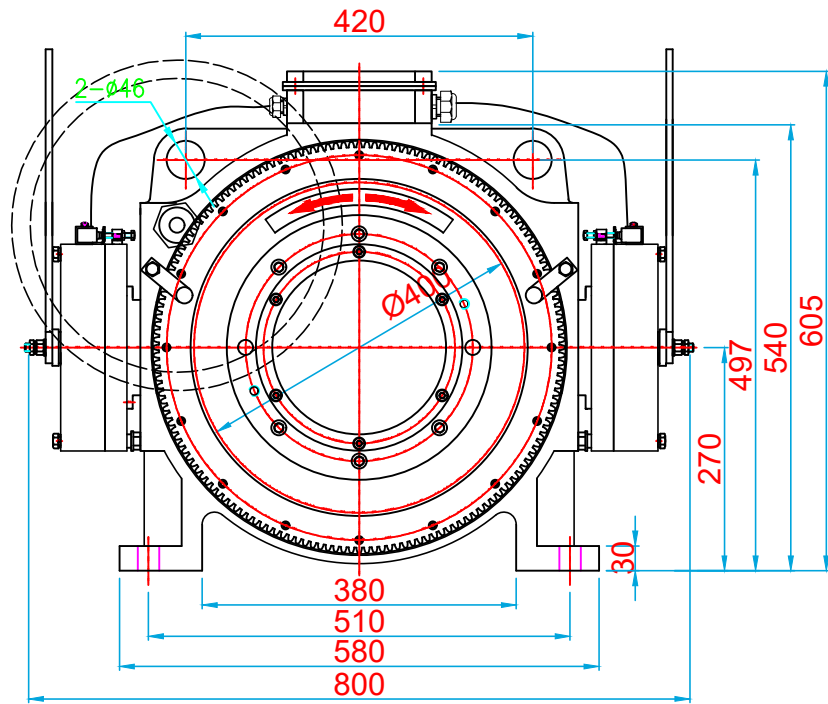

KURTARMA VOLANI / HANDWHEEL

ÖN GÖRÜNÜŞ/FRONT VIEW

YAN GÖRÜNÜŞ/RIGHT VIEW

ÜST GÖRÜNÜŞ/TOP VIEW

**KOLMAR**

ASANSÖR SANAYİ VE TİCARET ANONİM ŞİRKETİ

Tel: +90 (216) 661 55 67  
info@kolmar.com.tr  
www.kolmar.com.tr

MODEL : WYT-T 2.0B\_630kg\_Ø400\_4xØ10\_P16

Kapasite/Capacity : 630 kg

Hız/Speed : 2.0 m/s

Kasnak/Groove : Ø400; 4xØ10