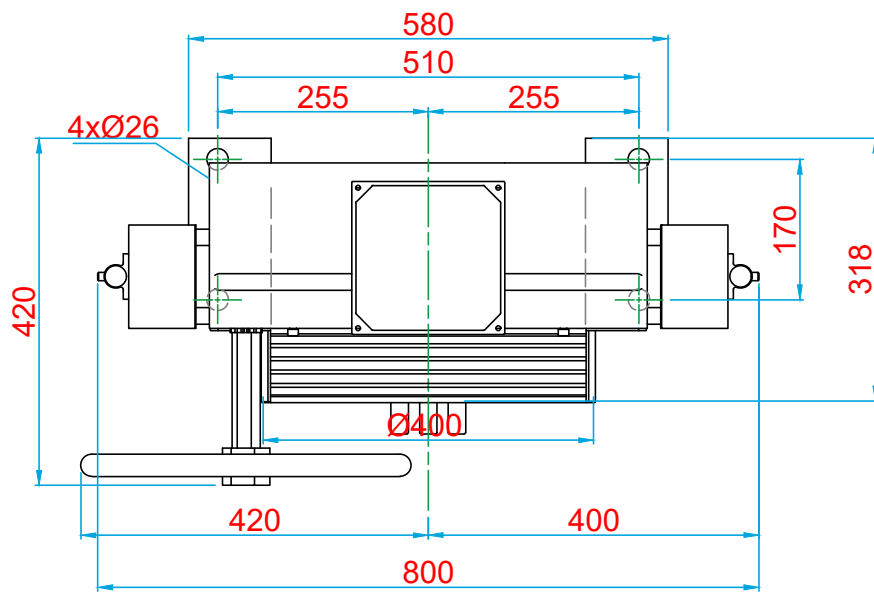

KURTARMA VOLANI / HANDWHEEL

ÖN GÖRÜNÜŞ/FRONT VIEW

YAN GÖRÜNÜŞ/RIGHT VIEW

ÜST GÖRÜNÜŞ/TOP VIEW

**KOLMAR**

ASANSÖR SANAYİ VE TİCARET ANONİM ŞİRKETİ

Tel: +90 (216) 661 55 67  
info@kolmar.com.tr  
www.kolmar.com.tr

MODEL : WYT-T 2.0C\_800kg\_ $\varnothing 400$ \_5x $\varnothing 10$ \_P16

Kapasite/Capacity : 800 kg

Hız/Speed : 2,0 m/s

Kasnak/Groove :  $\varnothing 400$ ; 5x $\varnothing 10$