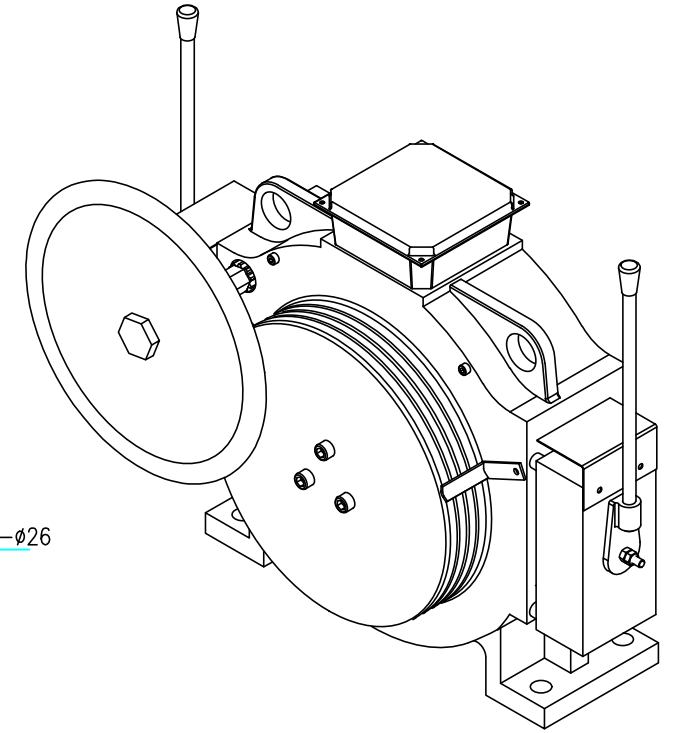

KURTARMA VOLANI / HANDWHEEL

ÖN GÖRÜNÜŞ/FRONT VIEW

YAN GÖRÜNÜŞ/RIGHT VIEW

ÜST GÖRÜNÜŞ/TOP VIEW

**KOLMAR**

ASANSÖR SANAYİ VE TİCARET ANONİM ŞİRKETİ

Tel: +90 (216) 661 55 67  
info@kolmar.com.tr  
www.kolmar.com.tr

MODEL : WYT-T 2.0C\_800kg\_ $\varnothing 400$ \_5x $\varnothing 10$ \_P16

Kapasite/Capacity : 800 kg

Hız/Speed : 2,0 m/s

Kasnak/Groove :  $\varnothing 400$ ; 5x $\varnothing 10$