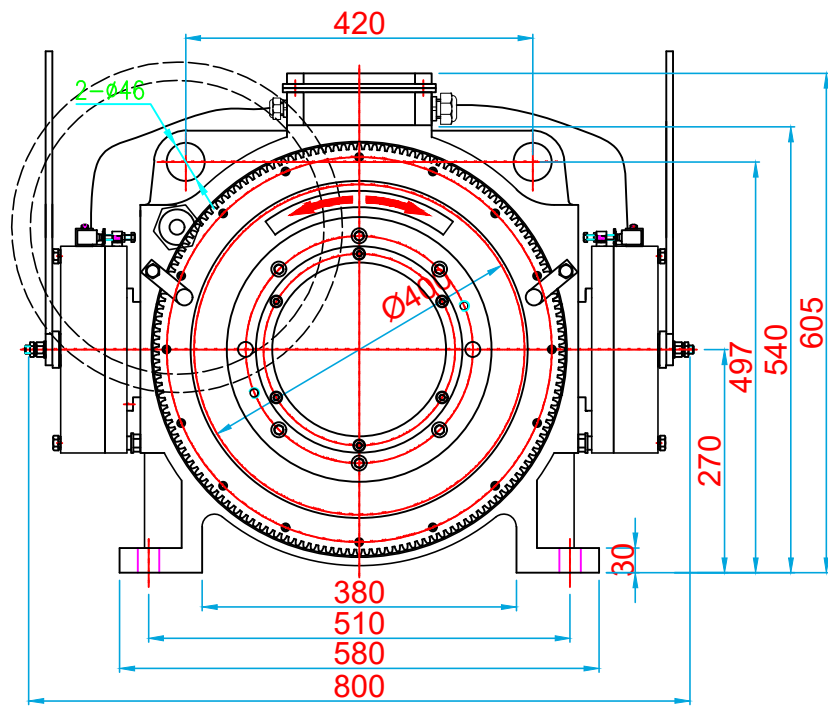

KURTARMA VOLANI / HANDWHEEL

ÖN GÖRÜNÜŞ/FRONT VIEW

YAN GÖRÜNÜŞ/RIGHT VIEW

ÜST GÖRÜNÜŞ/TOP VIEW

**KOLMAR**

ASANSÖR SANAYİ VE TİCARET ANONİM ŞİRKETİ

Tel: +90 (216) 661 55 67  
info@kolmar.com.tr  
www.kolmar.com.tr

MODEL : WYT-T 2.0C\_800kg\_ $\varnothing 400$ \_5x $\varnothing 10$ \_P16

Kapasite/Capacity : 800 kg

Hız/Speed : 2,0 m/s

Kasnak/Groove :  $\varnothing 400$ ; 5x $\varnothing 10$