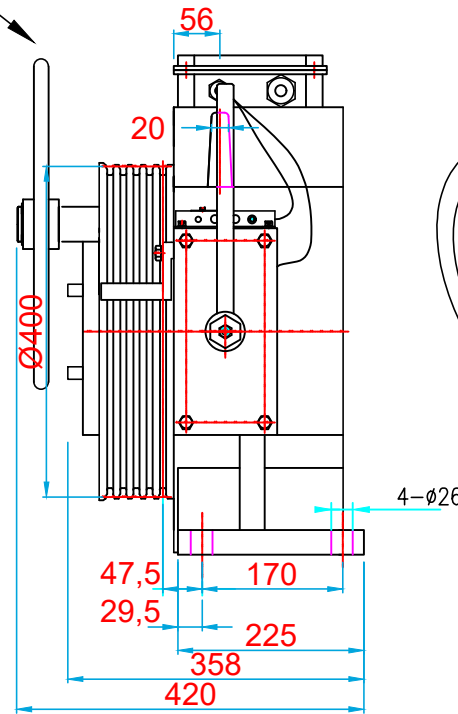

KURTARMA VOLANI / HANDWHEEL

ÖN GÖRÜNÜŞ/FRONT VIEW

YAN GÖRÜNÜŞ/RIGHT VIEW

ÜST GÖRÜNÜŞ/TOP VIEW

**KOLMAR**

ASANSÖR SANAYİ VE TİCARET ANONİM ŞİRKETİ

Tel: +90 (216) 661 55 67  
info@kolmar.com.tr  
www.kolmar.com.tr

MODEL : WYT-T 2.0C\_800kg\_ $\varnothing 400$ \_5x $\varnothing 10$ \_P16

Kapasite/Capacity : 800 kg

Hız/Speed : 2,0 m/s

Kasnak/Groove :  $\varnothing 400$ ; 5x $\varnothing 10$