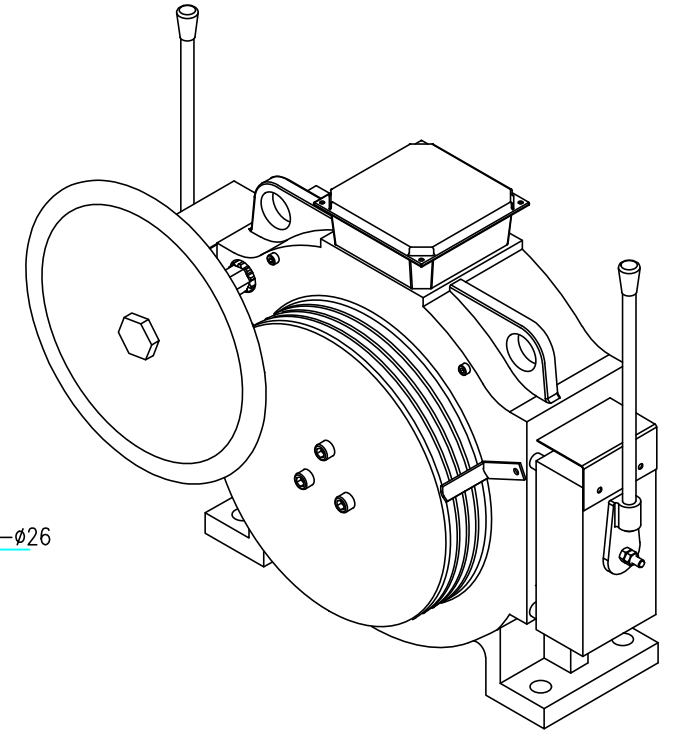

KURTARMA VOLANI / HANDWHEEL

ÖN GÖRÜNÜŞ/FRONT VIEW

YAN GÖRÜNÜŞ/RIGHT VIEW

ÜST GÖRÜNÜŞ/TOP VIEW

**KOLMAR**

ASANSÖR SANAYİ VE TİCARET ANONİM ŞİRKETİ

Tel: +90 (216) 661 55 67  
info@kolmar.com.tr  
www.kolmar.com.tr

MODEL : WYT-T 2.0D\_1000kg\_ $\varnothing 400$ \_6x $\varnothing 10$ \_P16

Kapasite/Capacity : 1000 kg

Hız/Speed : 2,0 m/s

Kasnak/Groove :  $\varnothing 400$ ; 6x $\varnothing 10$