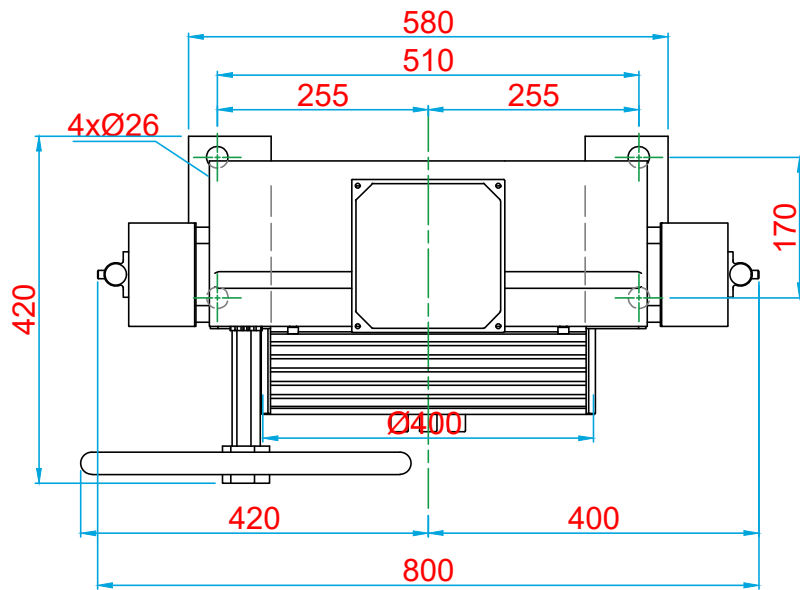

KURTARMA VOLANI / HANDWHEEL

ÖN GÖRÜNÜŞ/FRONT VIEW

YAN GÖRÜNÜŞ/RIGHT VIEW

ÜST GÖRÜNÜŞ/TOP VIEW

**KOLMAR**

ASANSÖR SANAYİ VE TİCARET ANONİM ŞİRKETİ

Tel: +90 (216) 661 55 67  
info@kolmar.com.tr  
www.kolmar.com.tr

MODEL : WYT-T 2.0D\_1000kg\_ $\varnothing 400$ \_6x $\varnothing 10$ \_P16

Kapasite/Capacity : 1000 kg

Hız/Speed : 2,0 m/s

Kasnak/Groove :  $\varnothing 400$ ; 6x $\varnothing 10$