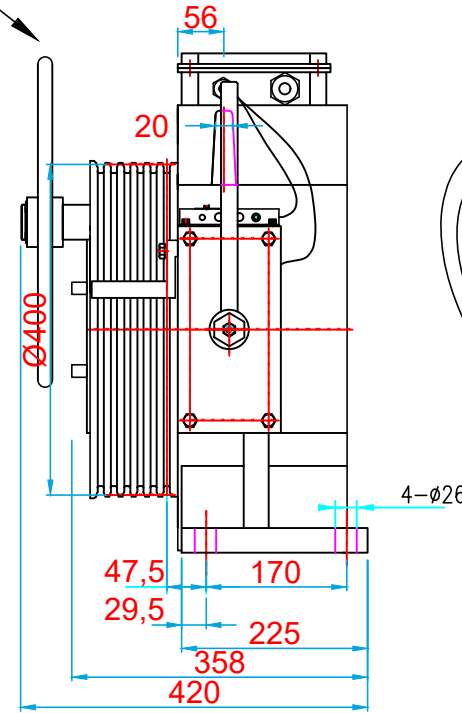

KURTARMA VOLANI / HANDWHEEL

ÖN GÖRÜNÜŞ/FRONT VIEW

YAN GÖRÜNÜŞ/RIGHT VIEW

ÜST GÖRÜNÜŞ/TOP VIEW

**KOLMAR**

ASANSÖR SANAYİ VE TİCARET ANONİM ŞİRKETİ

Tel: +90 (216) 661 55 67  
info@kolmar.com.tr  
www.kolmar.com.tr

MODEL : WYT-T 2.0D\_1000kg\_ $\varnothing 400$ \_6x $\varnothing 10$ \_P16

Kapasite/Capacity : 1000 kg

Hız/Speed : 2,0 m/s

Kasnak/Groove :  $\varnothing 400$ ; 6x $\varnothing 10$