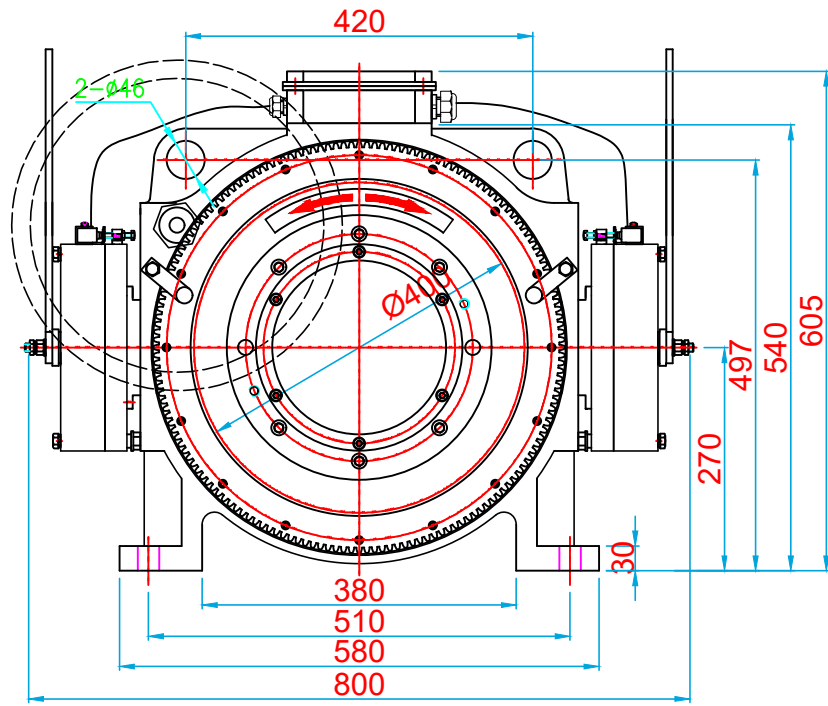

KURTARMA VOLANI / HANDWHEEL

ÖN GÖRÜNÜŞ/FRONT VIEW

YAN GÖRÜNÜŞ/RIGHT VIEW

ÜST GÖRÜNÜŞ/TOP VIEW

**KOLMAR**

ASANSÖR SANAYİ VE TİCARET ANONİM ŞİRKETİ

Tel: +90 (216) 661 55 67  
info@kolmar.com.tr  
www.kolmar.com.tr

MODEL : WYT-T 2.0D\_1000kg\_ $\varnothing 400$ \_6x $\varnothing 10$ \_P16

Kapasite/Capacity : 1000 kg

Hız/Speed : 2,0 m/s

Kasnak/Groove :  $\varnothing 400$ ; 6x $\varnothing 10$