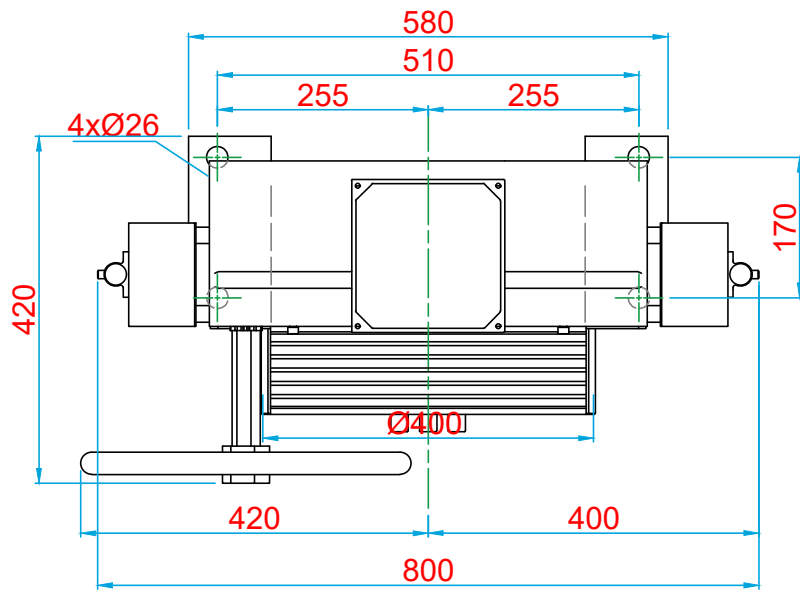

KURTARMA VOLANI / HANDWHEEL

ÖN GÖRÜNÜŞ/FRONT VIEW

YAN GÖRÜNÜŞ/RIGHT VIEW

ÜST GÖRÜNÜŞ/TOP VIEW

KOLMAR

ASANSÖR SANAYİ VE TİCARET ANONİM ŞİRKETİ

Tel: +90 (216) 661 55 67
info@kolmar.com.tr
www.kolmar.com.tr

MODEL : WYT-T 2.5D_1000kg_ $\varnothing 400$ _6x $\varnothing 10$ _P16

Kapasite/Capacity : 1000 kg

Hız/Speed : 2,5 m/s

Kasnak/Groove : $\varnothing 400$; 6x $\varnothing 10$