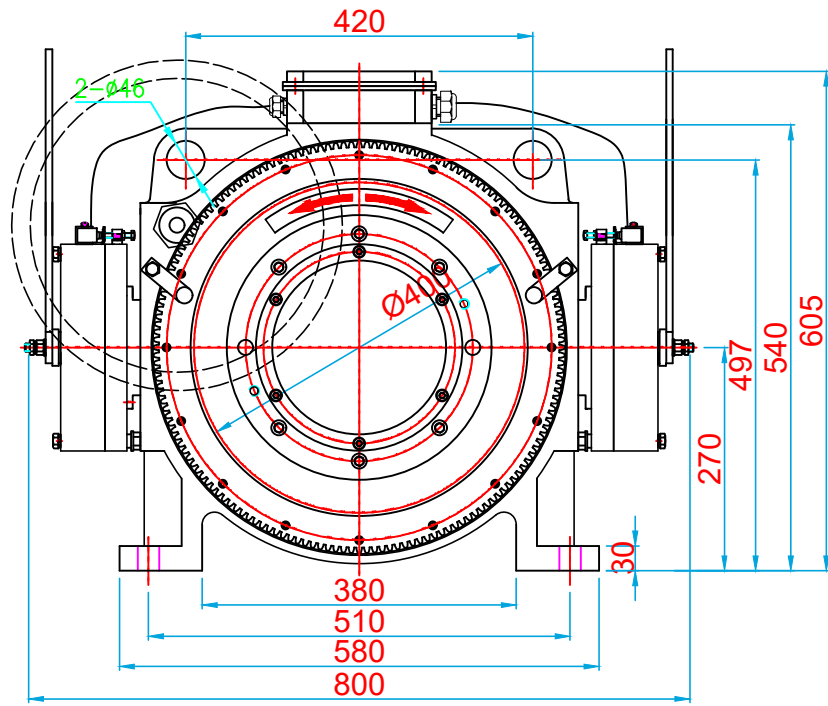

KURTARMA VOLANI / HANDWHEEL

ÖN GÖRÜNÜŞ/FRONT VIEW

YAN GÖRÜNÜŞ/RIGHT VIEW

ÜST GÖRÜNÜŞ/TOP VIEW

KOLMAR

ASANSÖR SANAYİ VE TİCARET ANONİM ŞİRKETİ

Tel: +90 (216) 661 55 67
info@kolmar.com.tr
www.kolmar.com.tr

MODEL : WYT-T 2.5D_1000kg_ $\varnothing 400$ _6x $\varnothing 10$ _P16

Kapasite/Capacity : 1000 kg

Hız/Speed : 2,5 m/s

Kasnak/Groove : $\varnothing 400$; 6x $\varnothing 10$