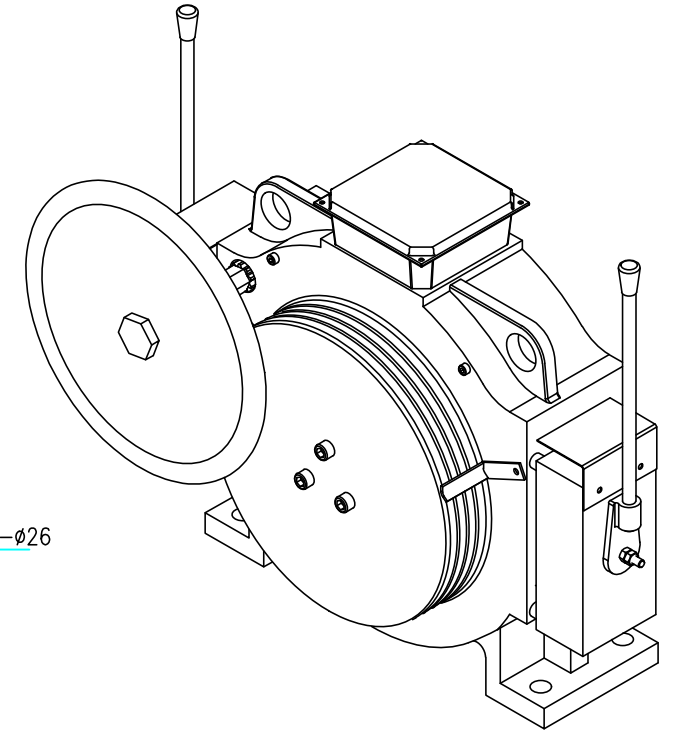

KURTARMA VOLANI / HANDWHEEL

ÖN GÖRÜNÜŞ/FRONT VIEW

YAN GÖRÜNÜŞ/RIGHT VIEW

ÜST GÖRÜNÜŞ/TOP VIEW

KOLMAR

ASANSÖR SANAYİ VE TİCARET ANONİM ŞİRKETİ

Tel: +90 (216) 661 55 67
info@kolmar.com.tr
www.kolmar.com.tr

MODEL : WYT-T 2.5D_1000kg_ $\varnothing 400$ _6x $\varnothing 10$ _P16

Kapasite/Capacity : 1000 kg

Hız/Speed : 2,5 m/s

Kasnak/Groove : $\varnothing 400$; 6x $\varnothing 10$