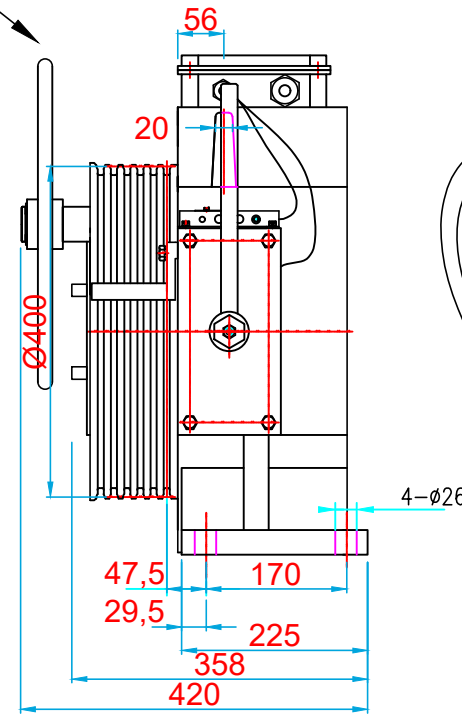

KURTARMA VOLANI / HANDWHEEL

ÖN GÖRÜNÜŞ/FRONT VIEW

YAN GÖRÜNÜŞ/RIGHT VIEW

ÜST GÖRÜNÜŞ/TOP VIEW

KOLMAR

ASANSÖR SANAYİ VE TİCARET ANONİM ŞİRKETİ

Tel: +90 (216) 661 55 67
info@kolmar.com.tr
www.kolmar.com.tr

MODEL : WYT-T 2.5D_1000kg_ $\varnothing 400$ _6x $\varnothing 10$ _P16

Kapasite/Capacity : 1000 kg

Hız/Speed : 2,5 m/s

Kasnak/Groove : $\varnothing 400$; 6x $\varnothing 10$