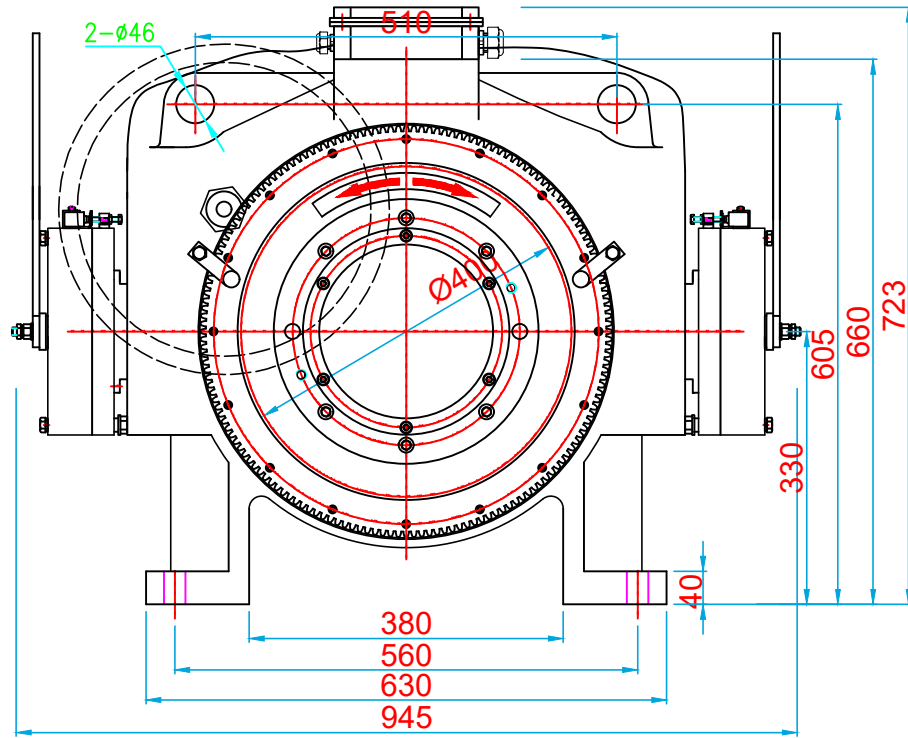

KURTARMA VOLANI / HANDWHEEL

ÖN GÖRÜNÜŞ / FRONT VIEW

YAN GÖRÜNÜŞ / RIGHT VIEW

ÜST GÖRÜNÜŞ / TOP VIEW

KOLMAR

ASANSÖR SANAYİ VE TİCARET ANONİM ŞİRKETİ

Tel: +90 (216) 661 55 67
info@kolmar.com.tr
www.kolmar.com.tr

MODEL : WYT-TE 1.0E_1600kg_Ø400_8xØ10_P16

Kapasite/Capacity : 1600 kg

Hız/Speed : 1.0 m/s

Kasnak/Groove : Ø400; 8xØ10