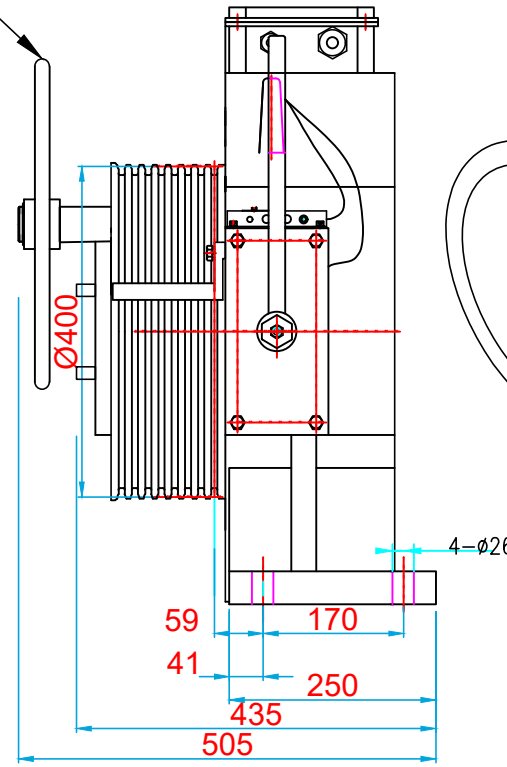

KURTARMA VOLANI / HANDWHEEL

ÖN GÖRÜNÜŞ / FRONT VIEW

YAN GÖRÜNÜŞ / RIGHT VIEW

ÜST GÖRÜNÜŞ / TOP VIEW

KOLMAR

ASANSÖR SANAYİ VE TİCARET ANONİM ŞİRKETİ

Tel: +90 (216) 661 55 67
info@kolmar.com.tr
www.kolmar.com.tr

MODEL : WYT-TE 1.0E_1600kg_Ø400_8xØ10_P16

Kapasite/Capacity : 1600 kg

Hız/Speed : 1.0 m/s

Kasnak/Groove : Ø400; 8xØ10