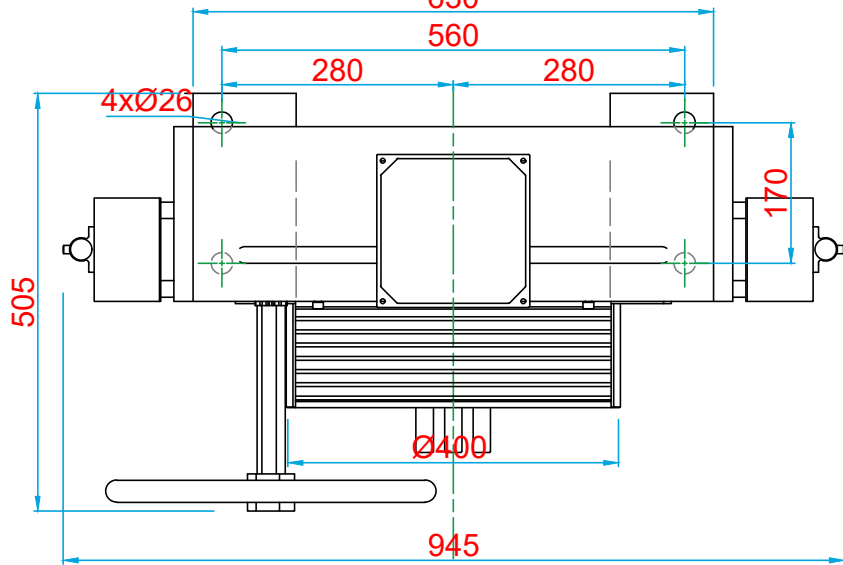

KURTARMA VOLANI / HANDWHEEL

ÖN GÖRÜNÜŞ / FRONT VIEW

YAN GÖRÜNÜŞ / RIGHT VIEW

ÜST GÖRÜNÜŞ / TOP VIEW

KOLMAR

ASANSÖR SANAYİ VE TİCARET ANONİM ŞİRKETİ

Tel: +90 (216) 661 55 67
info@kolmar.com.tr
www.kolmar.com.tr

MODEL : WYT-TE 1.0E_1600kg_Ø400_8xØ10_P16

Kapasite/Capacity : 1600 kg

Hız/Speed : 1.0 m/s

Kasnak/Groove : Ø400; 8xØ10