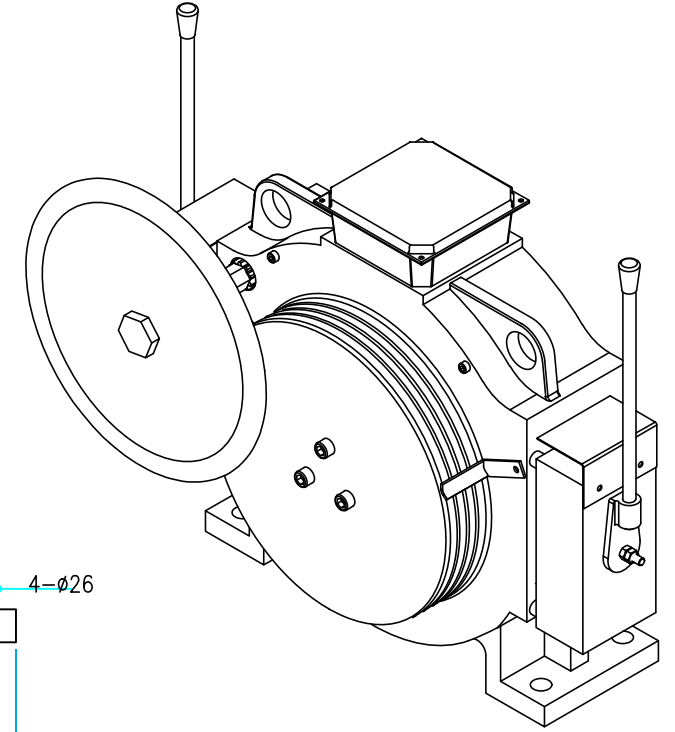

KURTARMA VOLANI / HANDWHEEL

ÖN GÖRÜNÜŞ / FRONT VIEW

YAN GÖRÜNÜŞ / RIGHT VIEW

ÜST GÖRÜNÜŞ / TOP VIEW

KOLMAR

ASANSÖR SANAYİ VE TİCARET ANONİM ŞİRKETİ

Tel: +90 (216) 661 55 67
info@kolmar.com.tr
www.kolmar.com.tr

MODEL : WYT-TE 1.0E_1600kg_Ø400_8xØ10_P16

Kapasite/Capacity : 1600 kg

Hız/Speed : 1.0 m/s

Kasnak/Groove : Ø400; 8xØ10