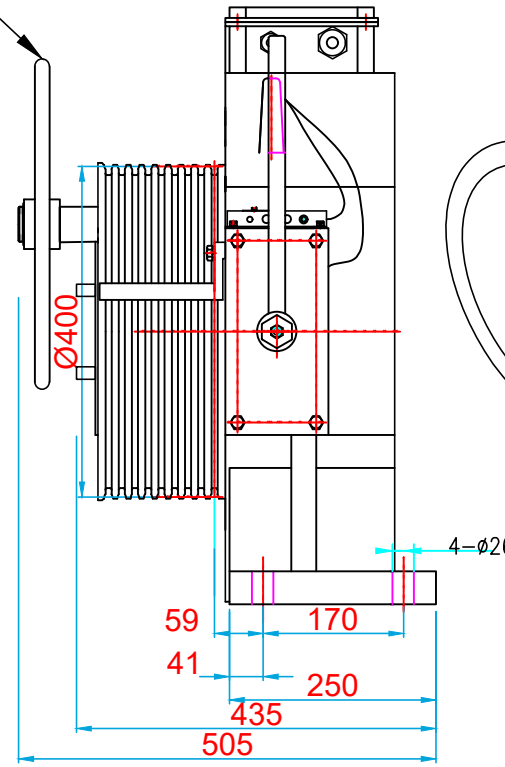

KURTARMA VOLANI / HANDWHEEL

ÖN GÖRÜNÜŞ / FRONT VIEW

YAN GÖRÜNÜŞ / RIGHT VIEW

ÜST GÖRÜNÜŞ / TOP VIEW

KOLMAR

ASANSÖR SANAYİ VE TİCARET ANONİM ŞİRKETİ

Tel: +90 (216) 661 55 67
info@kolmar.com.tr
www.kolmar.com.tr

MODEL : WYT-TE 1.0F_2000kg_Ø400_9xØ10_P16

Kapasite/Capacity : 2000 kg

Hız/Speed : 1.0 m/s

Kasnak/Groove : Ø400; 9xØ10