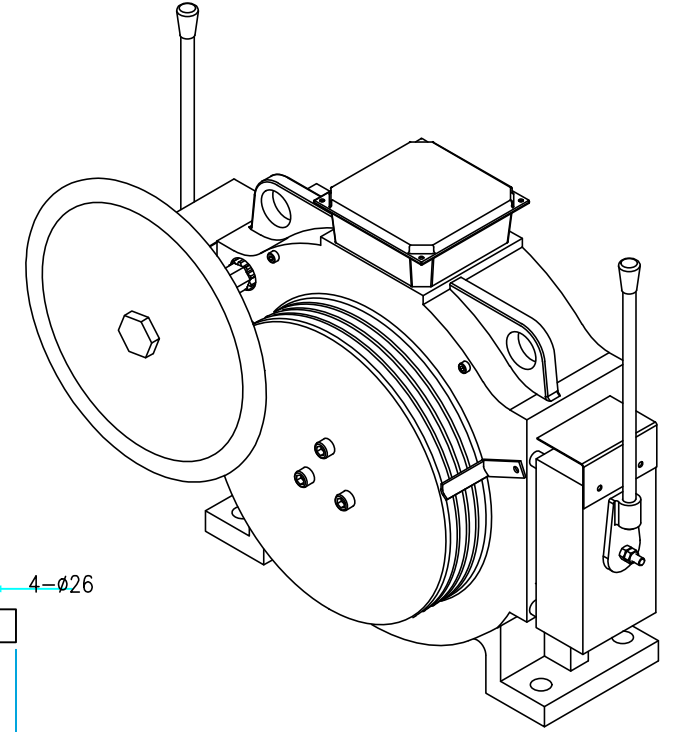

KURTARMA VOLANI / HANDWHEEL

ÖN GÖRÜNÜŞ / FRONT VIEW

YAN GÖRÜNÜŞ / RIGHT VIEW

ÜST GÖRÜNÜŞ / TOP VIEW

KOLMAR

ASANSÖR SANAYİ VE TİCARET ANONİM ŞİRKETİ

Tel: +90 (216) 661 55 67
info@kolmar.com.tr
www.kolmar.com.tr

MODEL : WYT-TE 1.0F_2000kg_Ø400_9xØ10_P16

Kapasite/Capacity : 2000 kg

Hız/Speed : 1.0 m/s

Kasnak/Groove : Ø400; 9xØ10