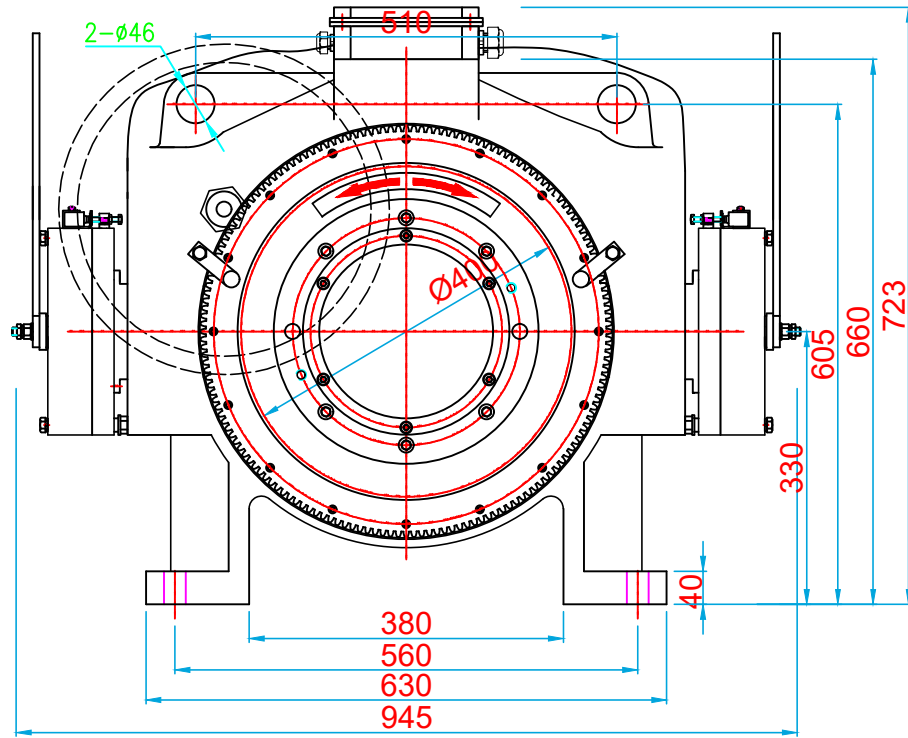

KURTARMA VOLANI / HANDWHEEL

ÖN GÖRÜNÜŞ / FRONT VIEW

YAN GÖRÜNÜŞ / RIGHT VIEW

ÜST GÖRÜNÜŞ / TOP VIEW

KOLMAR

ASANSÖR SANAYİ VE TİCARET ANONİM ŞİRKETİ

Tel: +90 (216) 661 55 67
info@kolmar.com.tr
www.kolmar.com.tr

MODEL : WYT-TE 1.0F_2000kg_Ø400_9xØ10_P16

Kapasite/Capacity : 2000 kg

Hız/Speed : 1.0 m/s

Kasnak/Groove : Ø400; 9xØ10