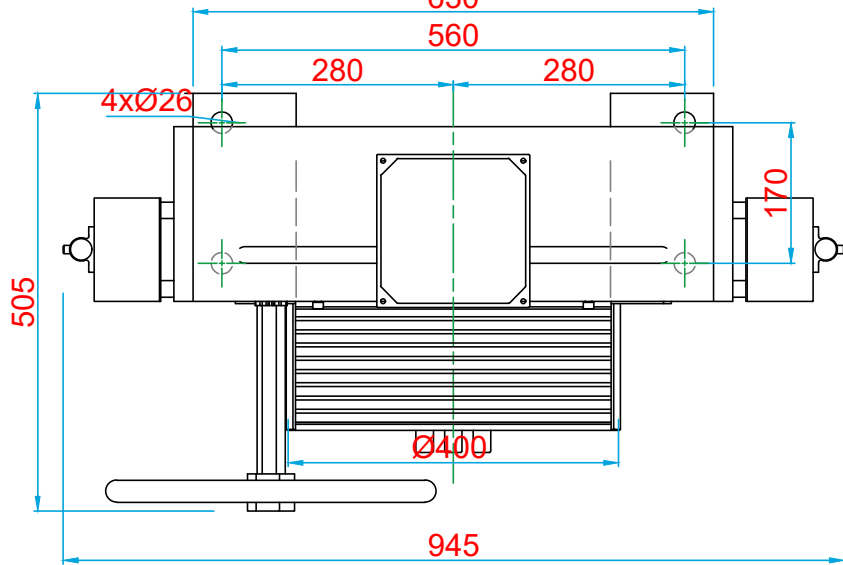

KURTARMA VOLANI / HANDWHEEL

ÖN GÖRÜNÜŞ / FRONT VIEW

YAN GÖRÜNÜŞ / RIGHT VIEW

ÜST GÖRÜNÜŞ / TOP VIEW

KOLMAR

ASANSÖR SANAYİ VE TİCARET ANONİM ŞİRKETİ

Tel: +90 (216) 661 55 67
info@kolmar.com.tr
www.kolmar.com.tr

MODEL : WYT-TE 1.0F_2000kg_Ø400_9xØ10_P16

Kapasite/Capacity : 2000 kg

Hız/Speed : 1.0 m/s

Kasnak/Groove : Ø400; 9xØ10