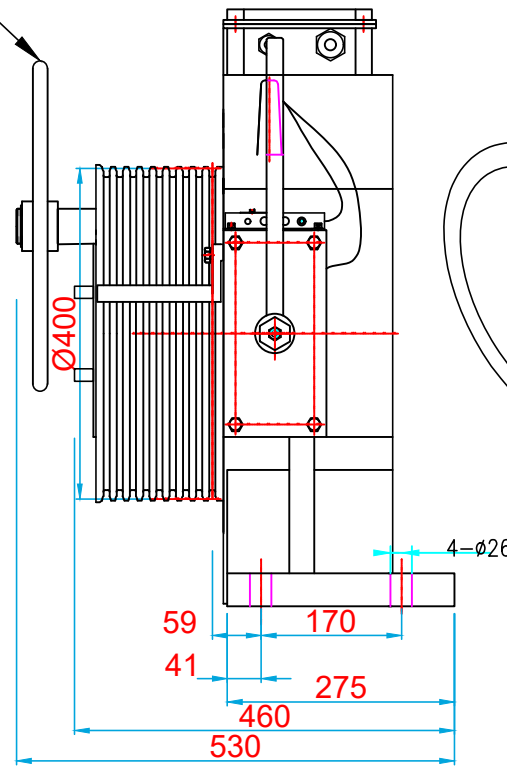

KURTARMA VOLANI / HANDWHEEL

ÖN GÖRÜNÜŞ / FRONT VIEW

YAN GÖRÜNÜŞ / RIGHT VIEW

ÜST GÖRÜNÜŞ / TOP VIEW

**KOLMAR**

ASANSÖR SANAYİ VE TİCARET ANONİM ŞİRKETİ

Tel: +90 (216) 661 55 67  
info@kolmar.com.tr  
www.kolmar.com.tr

MODEL : WYT-TE 2.0G\_2500kg\_ $\varnothing 400$ \_9x $\varnothing 10$ \_P16

Kapasite/Capacity : 2500 kg

Hız/Speed : 2.0 m/s

Kasnak/Groove :  $\varnothing 400$ ; 9x $\varnothing 10$