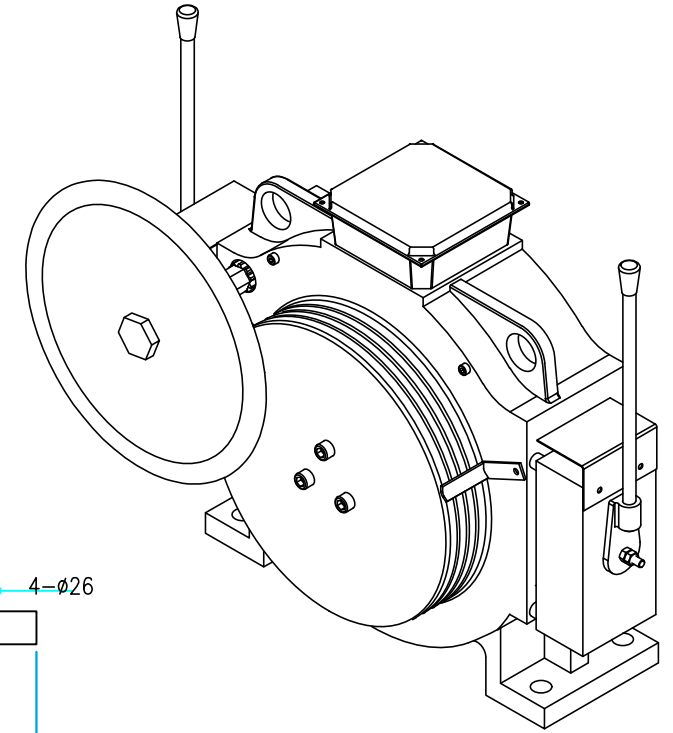

KURTARMA VOLANI / HANDWHEEL

ÖN GÖRÜNÜŞ / FRONT VIEW

YAN GÖRÜNÜŞ / RIGHT VIEW

ÜST GÖRÜNÜŞ / TOP VIEW

**KOLMAR**

ASANSÖR SANAYİ VE TİCARET ANONİM ŞİRKETİ

Tel: +90 (216) 661 55 67  
info@kolmar.com.tr  
www.kolmar.com.tr

MODEL : WYT-TE 2.0G\_2500kg\_ $\varnothing 400$ \_9x $\varnothing 10$ \_P16

Kapasite/Capacity : 2500 kg

Hız/Speed : 2.0 m/s

Kasnak/Groove :  $\varnothing 400$ ; 9x $\varnothing 10$