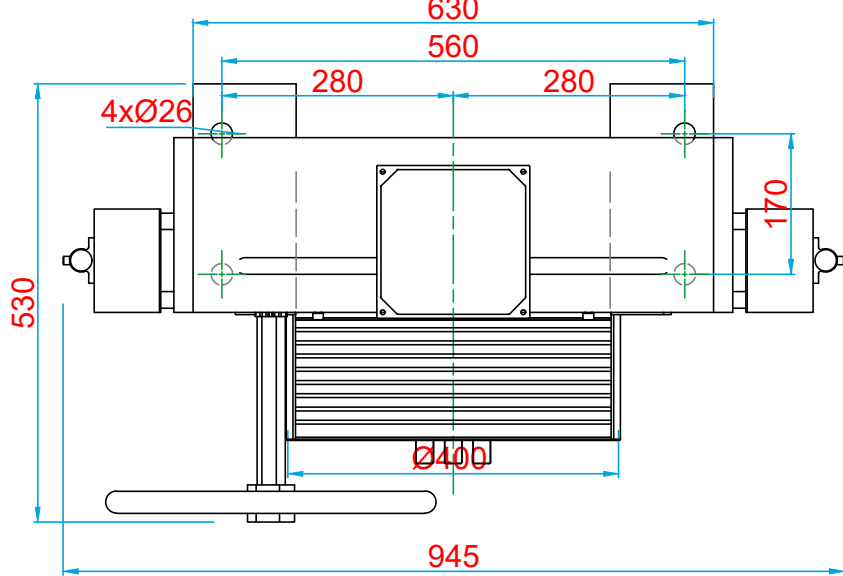

KURTARMA VOLANI / HANDWHEEL

ÖN GÖRÜNÜŞ / FRONT VIEW

YAN GÖRÜNÜŞ / RIGHT VIEW

ÜST GÖRÜNÜŞ / TOP VIEW

**KOLMAR**

ASANSÖR SANAYİ VE TİCARET ANONİM ŞİRKETİ

Tel: +90 (216) 661 55 67  
info@kolmar.com.tr  
www.kolmar.com.tr

MODEL : WYT-TE 2.0G\_2500kg\_ $\varnothing 400$ \_9x $\varnothing 10$ \_P16

Kapasite/Capacity : 2500 kg

Hız/Speed : 2.0 m/s

Kasnak/Groove :  $\varnothing 400$ ; 9x $\varnothing 10$