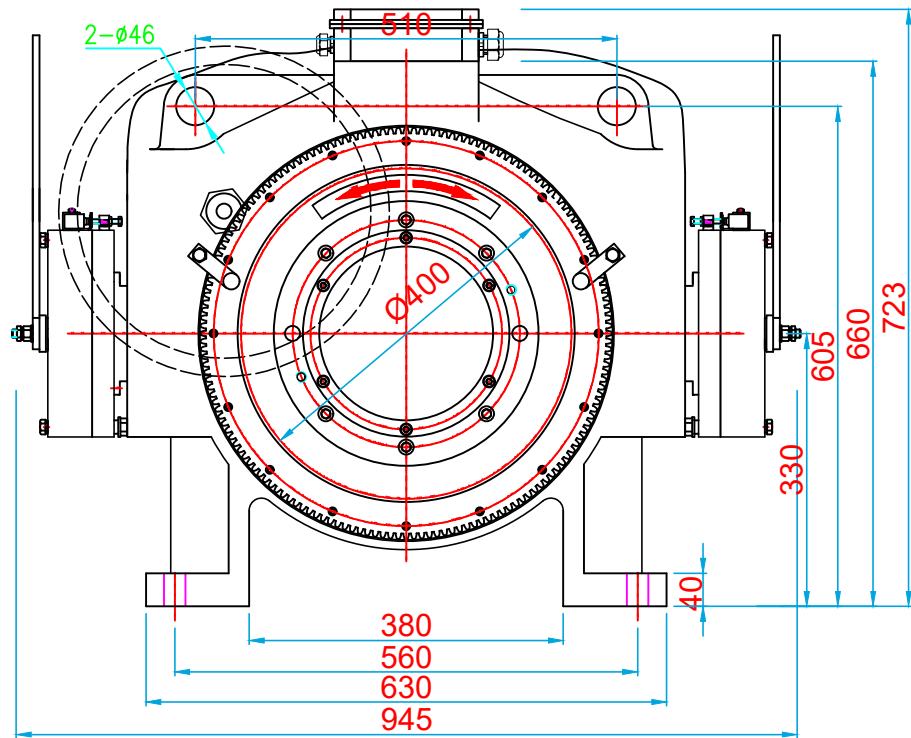

KURTARMA VOLANI / HANDWHEEL

ÖN GÖRÜNÜŞ / FRONT VIEW

YAN GÖRÜNÜŞ / RIGHT VIEW

ÜST GÖRÜNÜŞ / TOP VIEW

**KOLMAR**

ASANSÖR SANAYİ VE TİCARET ANONİM ŞİRKETİ

Tel: +90 (216) 661 55 67  
info@kolmar.com.tr  
www.kolmar.com.tr

MODEL : WYT-TE 2.0G\_2500kg\_ $\varnothing 400$ \_9x $\varnothing 10$ \_P16

Kapasite/Capacity : 2500 kg

Hız/Speed : 2.0 m/s

Kasnak/Groove :  $\varnothing 400$ ; 9x $\varnothing 10$