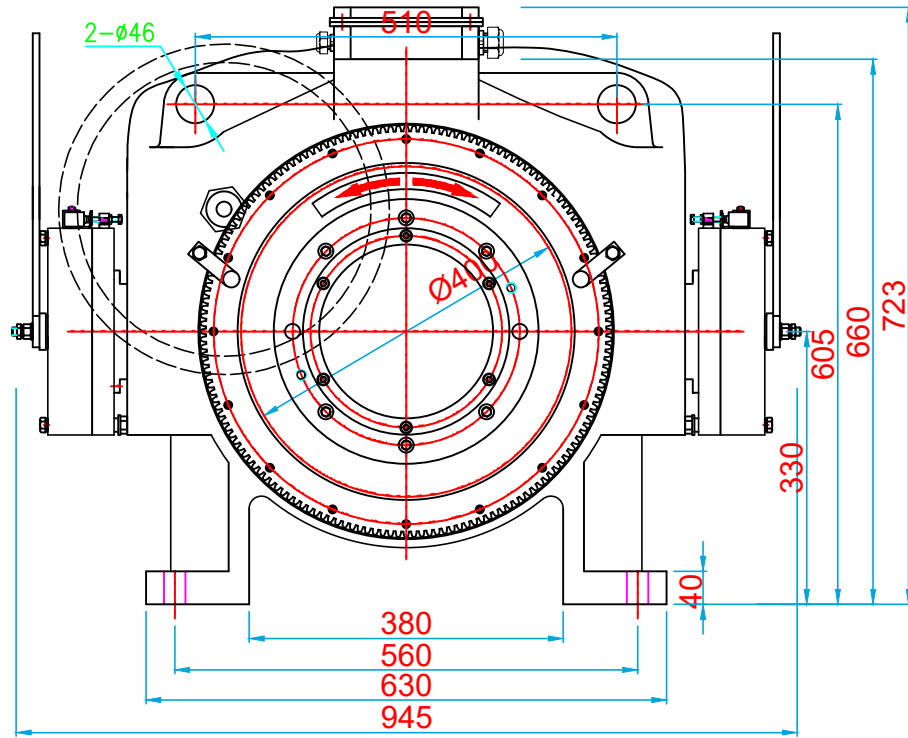

KURTARMA VOLANI / HANDWHEEL

ÖN GÖRÜNÜŞ / FRONT VIEW

YAN GÖRÜNÜŞ / RIGHT VIEW

ÜST GÖRÜNÜŞ / TOP VIEW

**KOLMAR**

ASANSÖR SANAYİ VE TİCARET ANONİM ŞİRKETİ

Tel: +90 (216) 661 55 67  
info@kolmar.com.tr  
www.kolmar.com.tr

MODEL : WYT-TE 2.5E\_1600kg\_Ø400\_8xØ10\_P16

Kapasite/Capacity : 1600 kg

Hız/Speed : 2.5 m/s

Kasnak/Groove : Ø400; 8xØ10