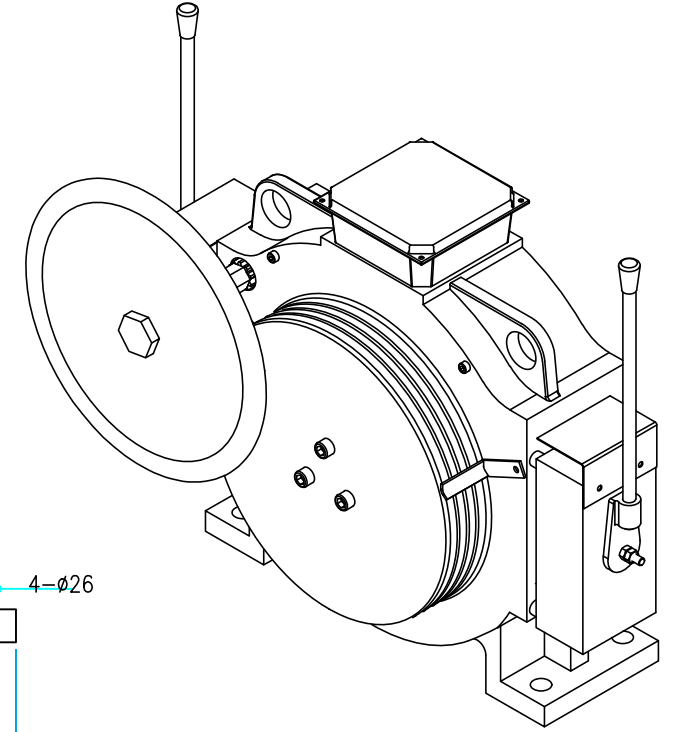

KURTARMA VOLANI / HANDWHEEL

ÖN GÖRÜNÜŞ / FRONT VIEW

YAN GÖRÜNÜŞ / RIGHT VIEW

ÜST GÖRÜNÜŞ / TOP VIEW

**KOLMAR**

ASANSÖR SANAYİ VE TİCARET ANONİM ŞİRKETİ

Tel: +90 (216) 661 55 67  
info@kolmar.com.tr  
www.kolmar.com.tr

MODEL : WYT-TE 2.5E\_1600kg\_Ø400\_8xØ10\_P16

Kapasite/Capacity : 1600 kg

Hız/Speed : 2.5 m/s

Kasnak/Groove : Ø400; 8xØ10