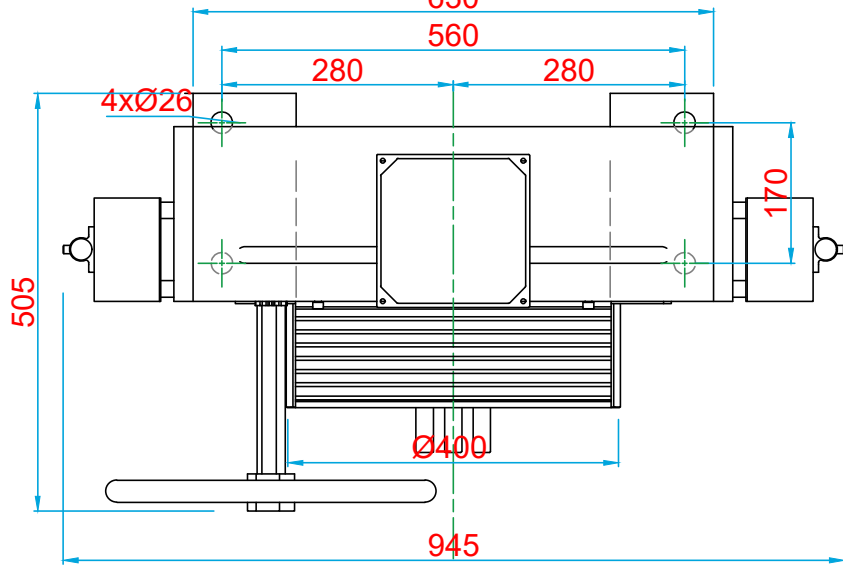

KURTARMA VOLANI / HANDWHEEL

ÖN GÖRÜNÜŞ / FRONT VIEW

YAN GÖRÜNÜŞ / RIGHT VIEW

ÜST GÖRÜNÜŞ / TOP VIEW

**KOLMAR**

ASANSÖR SANAYİ VE TİCARET ANONİM ŞİRKETİ

Tel: +90 (216) 661 55 67  
info@kolmar.com.tr  
www.kolmar.com.tr

MODEL : WYT-TE 2.5E\_1600kg\_Ø400\_8xØ10\_P16

Kapasite/Capacity : 1600 kg

Hız/Speed : 2.5 m/s

Kasnak/Groove : Ø400; 8xØ10