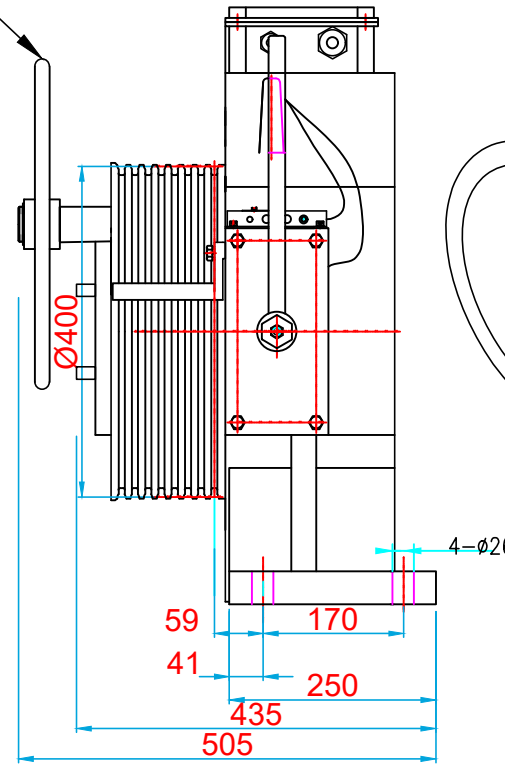

KURTARMA VOLANI / HANDWHEEL

ÖN GÖRÜNÜŞ / FRONT VIEW

YAN GÖRÜNÜŞ / RIGHT VIEW

ÜST GÖRÜNÜŞ / TOP VIEW

**KOLMAR**

ASANSÖR SANAYİ VE TİCARET ANONİM ŞİRKETİ

Tel: +90 (216) 661 55 67  
info@kolmar.com.tr  
www.kolmar.com.tr

MODEL : WYT-TE 2.5E\_1600kg\_Ø400\_8xØ10\_P16

Kapasite/Capacity : 1600 kg

Hız/Speed : 2.5 m/s

Kasnak/Groove : Ø400; 8xØ10